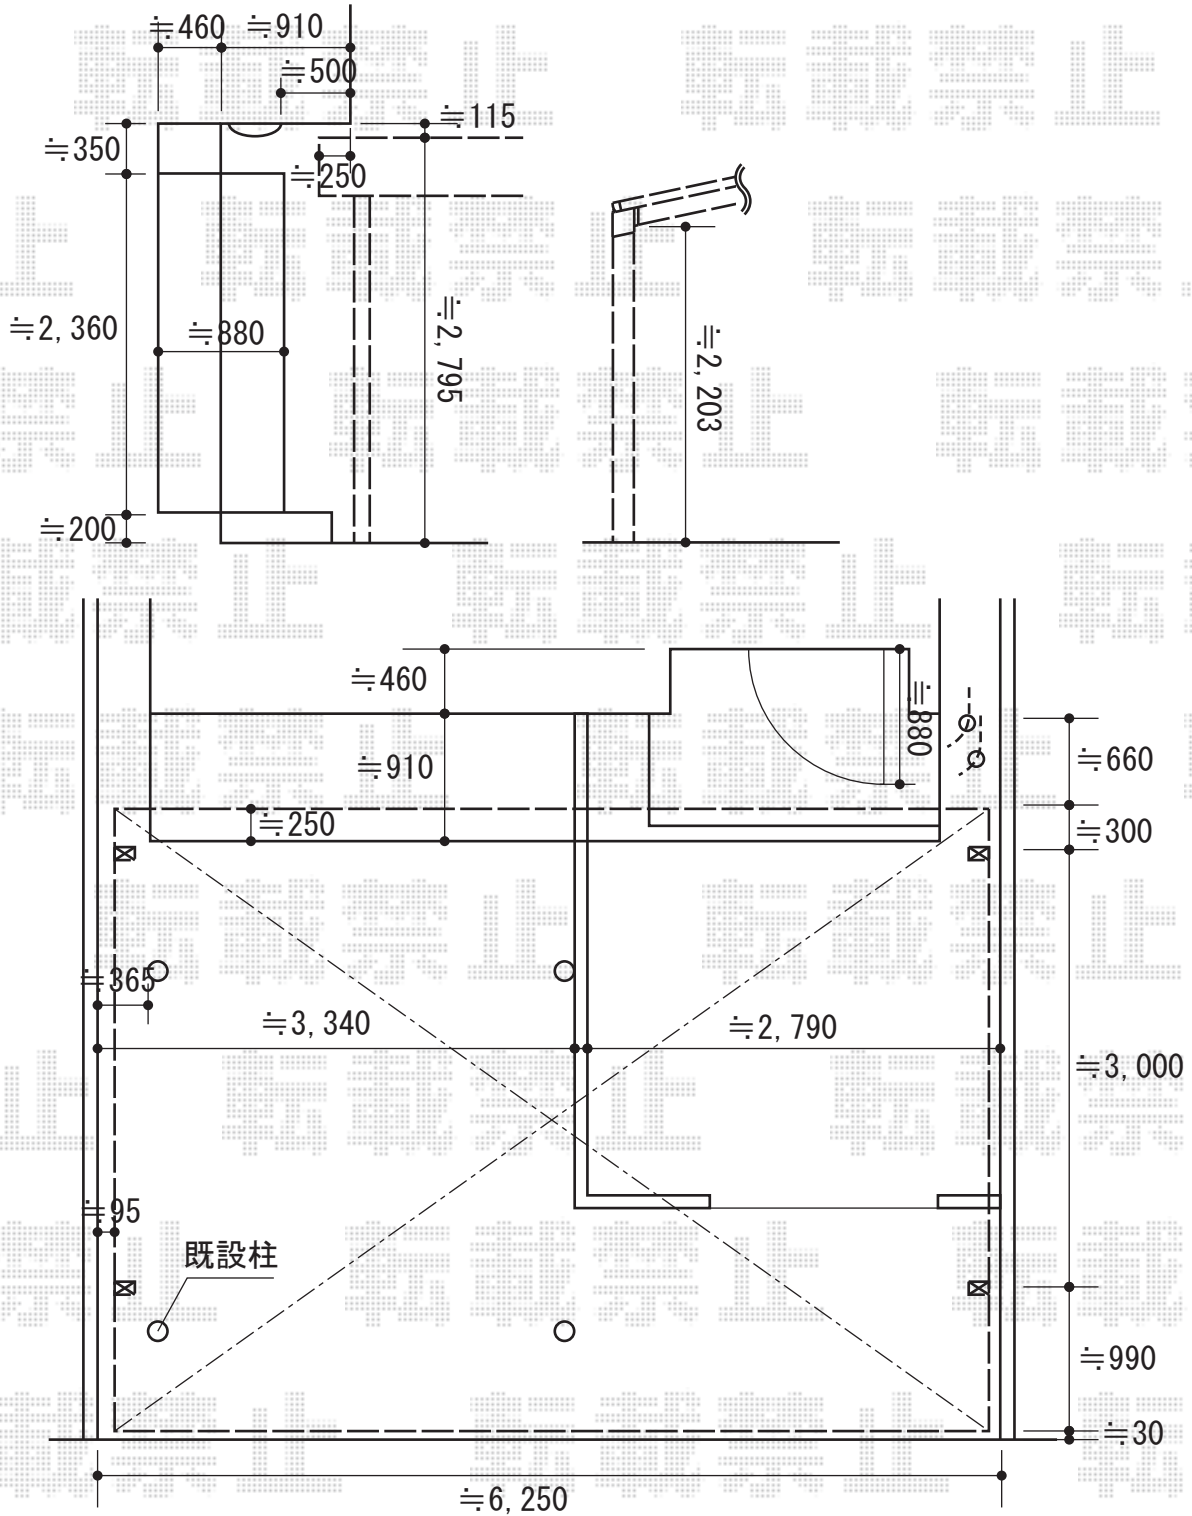

カーポート 施工概略図

トステム カーブポートシグマIII ワイド 積雪~20cm対応  
 幅= 6,060mm  
 奥行= 4,980mm  
 色： オータムブラウン  
 屋根材： 熱線吸収アクアポリカーボネート（ライトブルー）  
 柱仕様： ロング柱23仕様（有効高 約2,300mm）

2015-3-270020

担当者

酒井