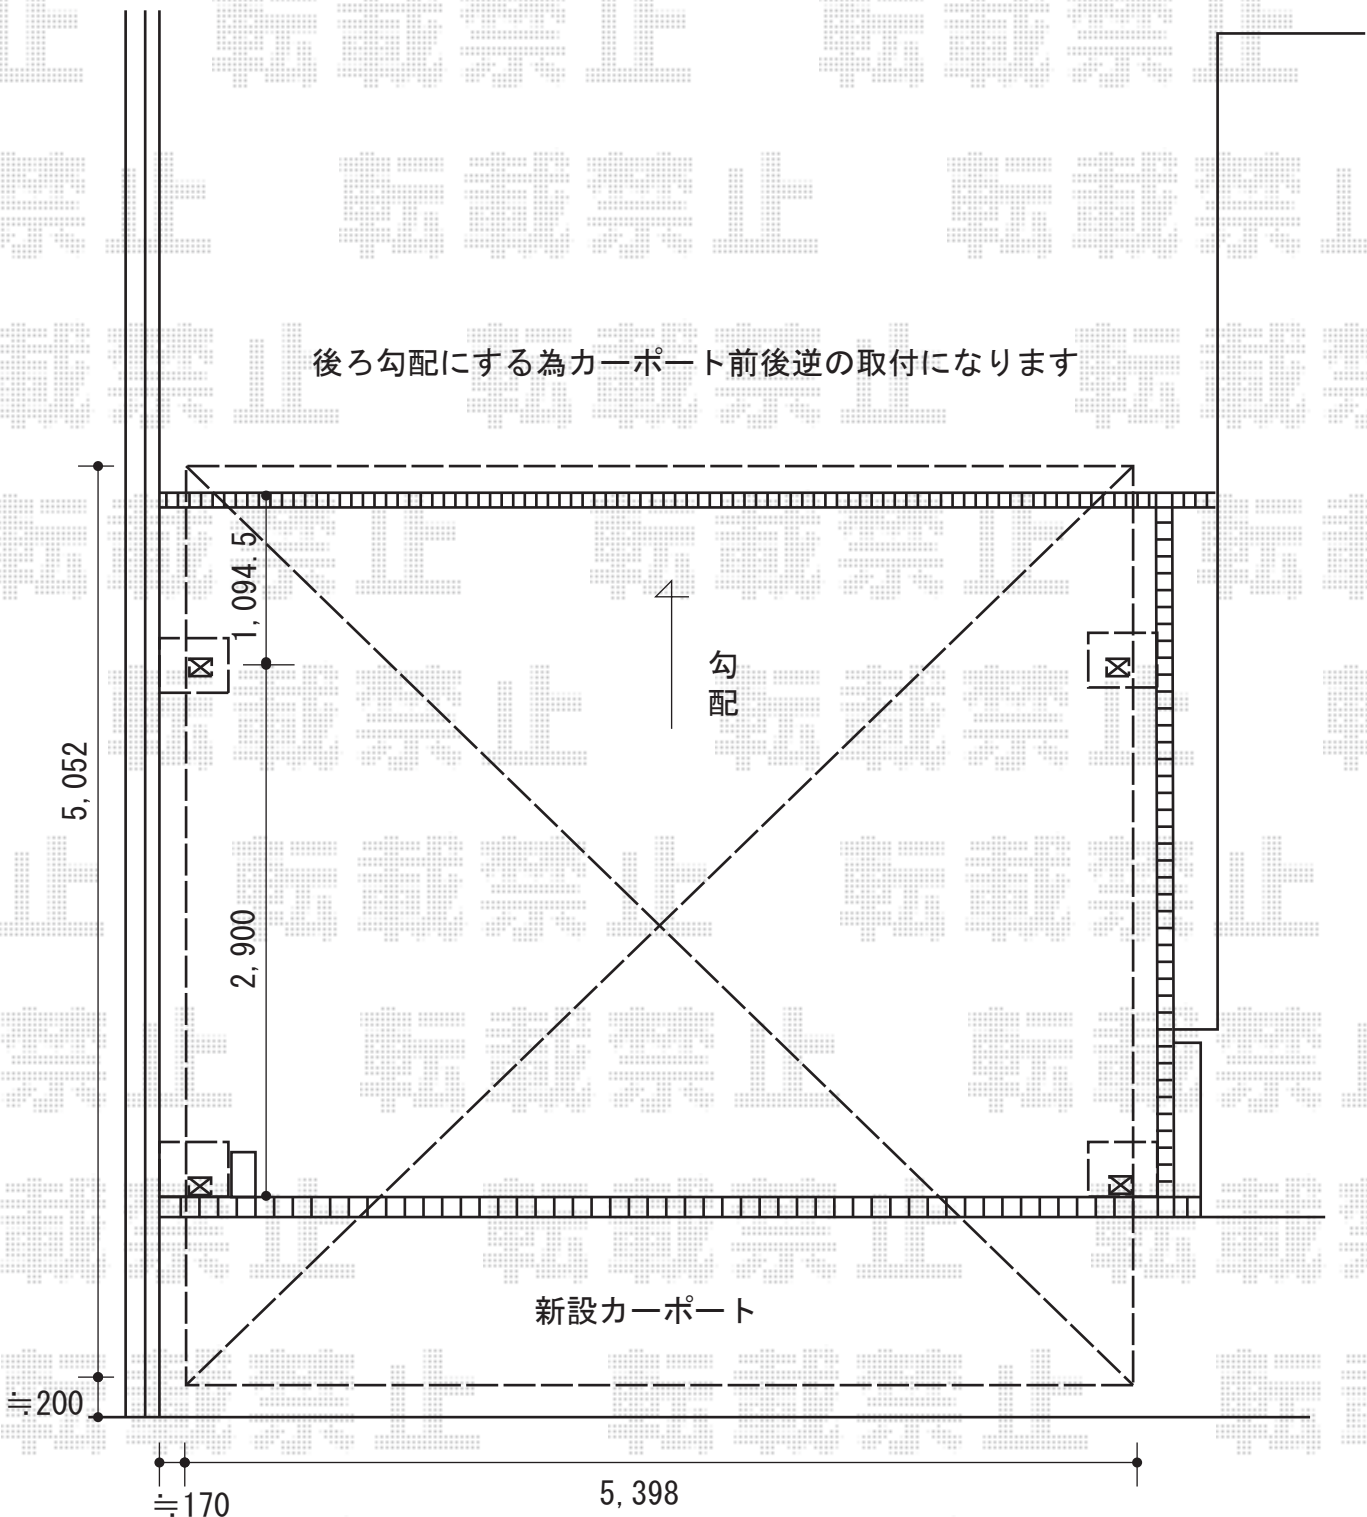

# カーポート 施工概略図

YKK AP エフルージュ ツイン 積雪~20cm対応 ※化粧枠材追加仕様  
幅= 5,398mm  
奥行= 5,052mm  
色： プラチナステン  
屋根材： 熱線遮断ポリカーボネート(クリアマット)  
柱仕様： ハイルーフ柱仕様 (有効高 約2,350mm)  
化粧枠材色： 【未定】

後ろ勾配にする為カーポート前後逆の取付になります

2015-3-270036	担当者	酒井
---------------	-----	----