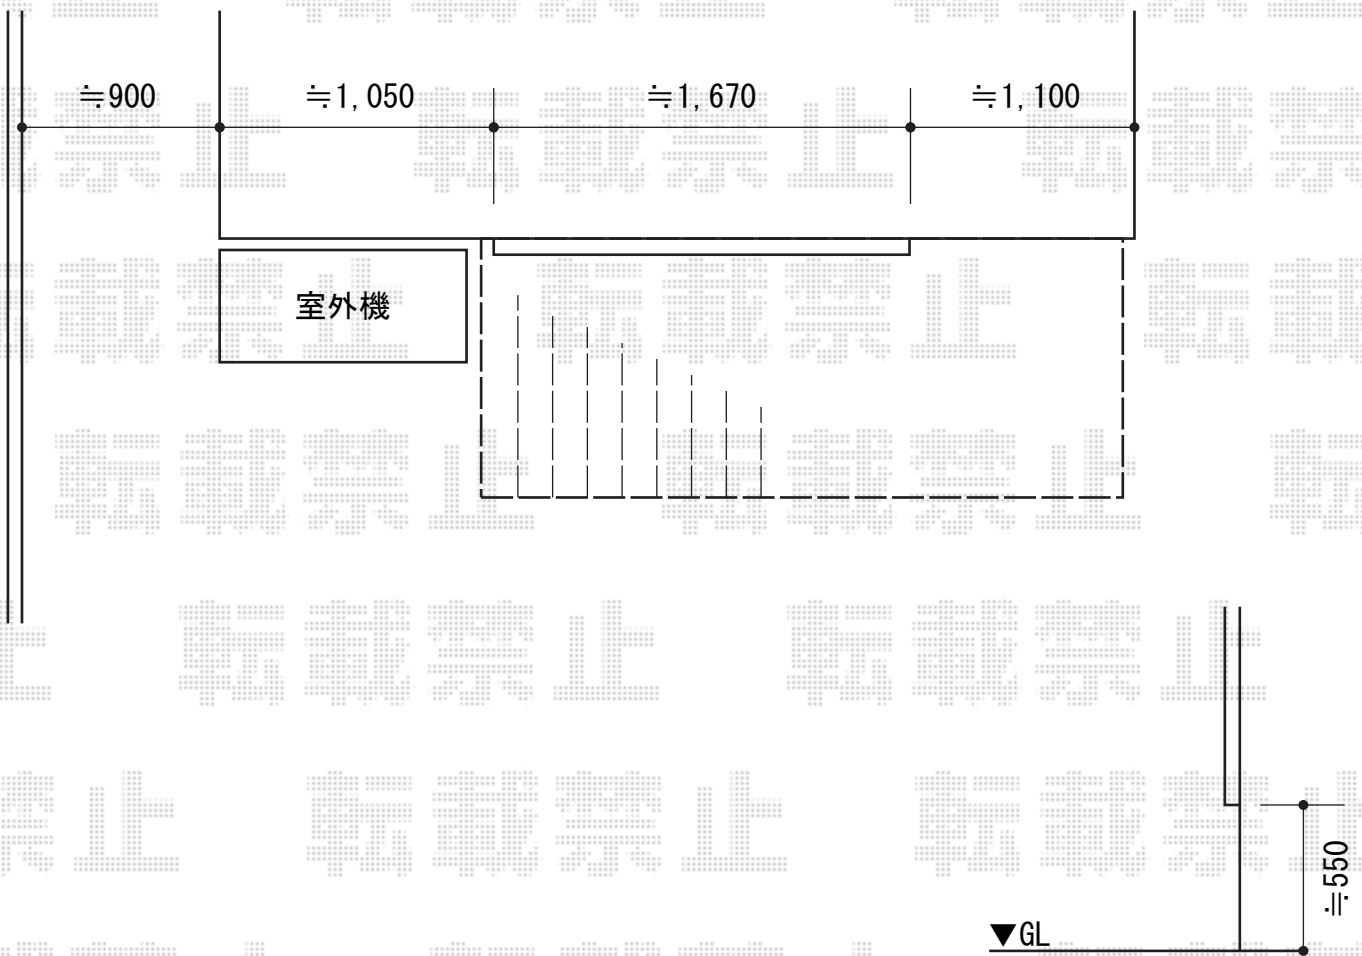

# ウッドデッキ 施工概略図

YKK AP リウッドデッキ 200  
間口= 1.5間 (2,651mm)  
出幅= 4尺 (1,220mm)  
色 : ウォームグレイ  
床板 : 縦貼り  
幕板 : 標準幕板  
束柱 : Sタイプ(550mm) (色 : プラチナステン)

2015-3-270053

担当者

西村