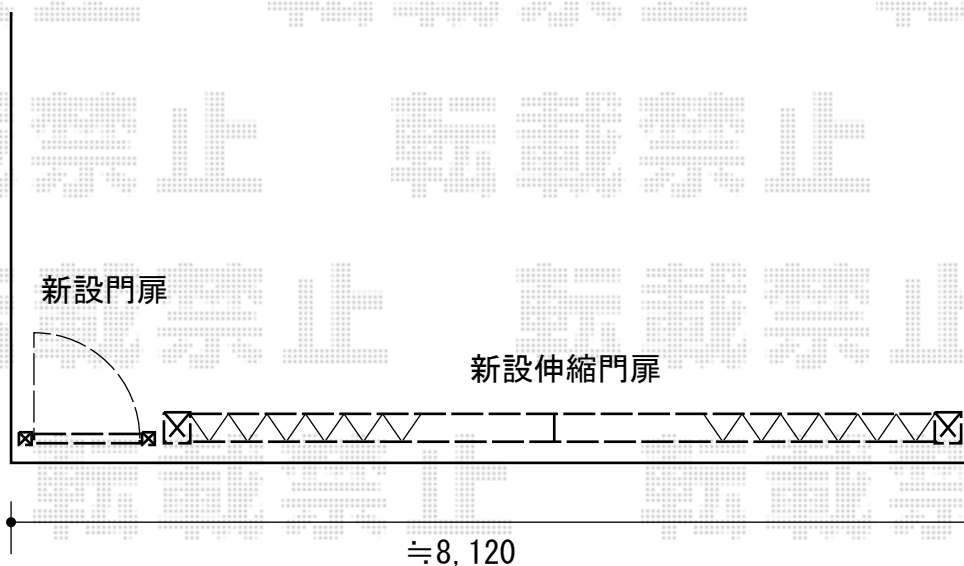

カーポート・門扉 施工概略図

Value Select トリップゲート RB型 ノンレール 両開き 76W(38S+38M)

開口幅=7,504mm

全幅=7,604mm

たたみ幅=426.5mm×2

高さ=1,200mm

色：ステンカラー

キャスター数：6箇所

落棒数：4本

TOEX プレスタ門扉 1型 細横棧 片開き 柱使用

扉1枚 (W×H) = (600mm×1,200mm)

色：シャイングレー

錠：シリンダーPA錠(鎌錠)

開き：内開き

2015-2-263456

担当者

栞田