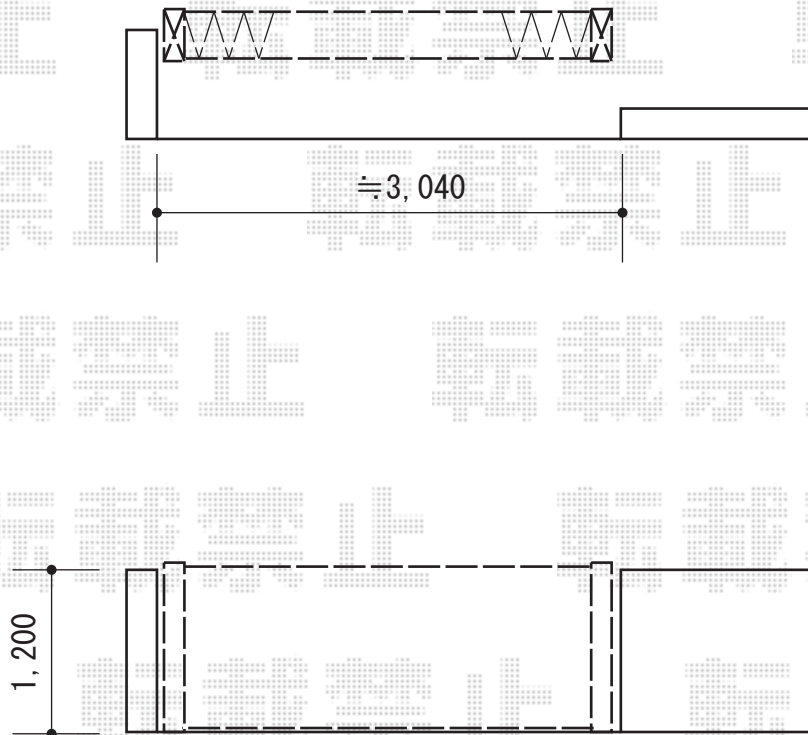

カーゲート工事 施工概略図

Value Select トリップゲート NC型 ノンキャスト 片開き 30S
開口幅= 2,870mm
全幅= 3,020mm
たたみ幅= 654mm
高さ= 1,231mm
色：【未定】ステンカラー
キャスター数： 0箇所
落棒数： 1本

※規格サイズが3,020mmとなり設置有効寸法
3,040mmとなるため20mmほど隙間が生じます。

2015-3-270078

担当者