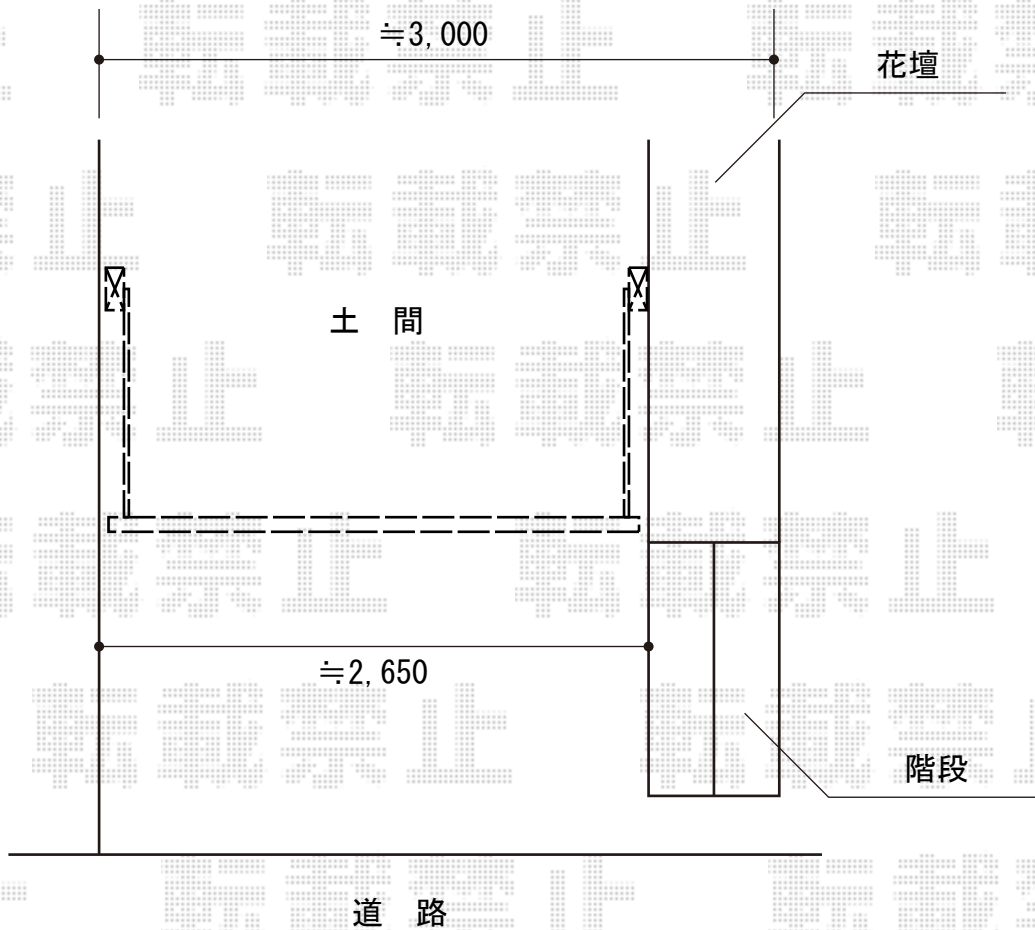

ロシアスアップゲート 1型 横格子 手動 27-10H 施工概略図

YKK AP ロシアスアップゲート 1型 横格子 手動 27-10H  
本体 (W×H) = (2,580mm×1,000mm)  
色 : プラチナステン  
柱仕様 : ハイルフ柱仕様 (有効通過高2,140mm)  
駆動 : 手動式

2015-3-270085

担当者

谷

エクスショップ

現場状況や作図制限により概略図の内容と多少の違いが生じることがございます。  
施工時は、現場優先とさせていただきますので、お立会い頂き、最終のご指示のほど、何卒、宜しくお願い致します。  
全ての著作権はエクスショップに帰属します。当社とのお取引目的以外の使用・複製・転載は如何なる場合も禁止しております。