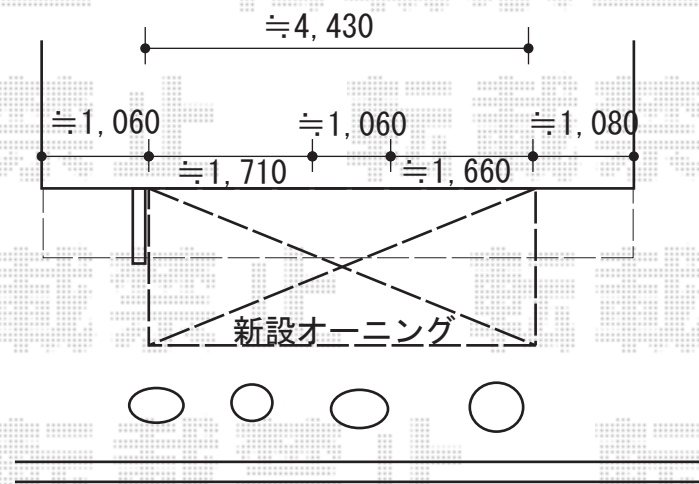

# オーニング 施工概略図

LIXIL(トステム) 彩風CR型 手動式  
 間口= 関東間2.5間 (4,550mm)  
 出幅= 1,250mm  
 本体色: シャイングレー  
 キャンバス色: 熱線遮断アクア (ホワイトBS) /スクリーン色: ライトベージュ  
 駆動: 手動式/外観右駆動  
 クランクハンドル: 長さ1,500mm  
 追加部材: ベースプレート式  
 オプション: フック金具/フック棒L=1,200mm/取付けバンドセット