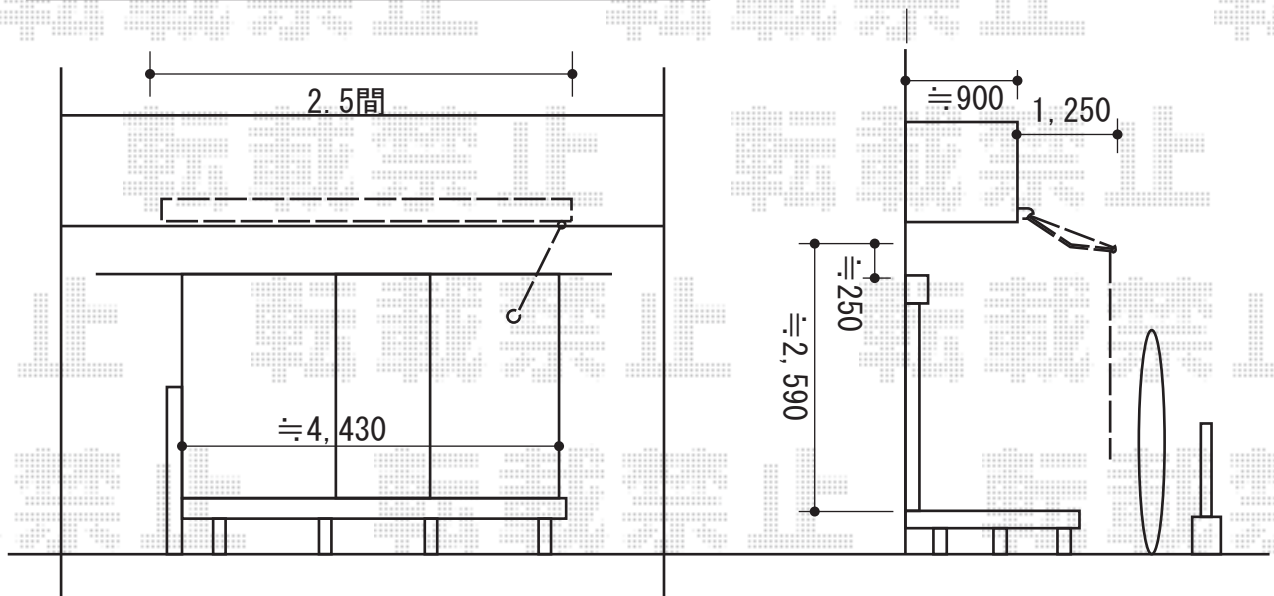

# オーニング 施工概略図

LIXIL(トステム) 彩風CR型 手動式  
 間口= 関東間2.5間 (4,550mm)  
 出幅= 1,250mm  
 本体色: シャイングレー  
 キャンバス色: 熱線遮断アクア (ホワイトBS) /スクリーン色: ライトベージュ  
 駆動: 手動式/外観右駆動  
 クランクハンドル: 長さ1,500mm  
 追加部材: ベースプレート式  
 オプション: フック金具/フック棒L=1,200mm/取付けバンドセット