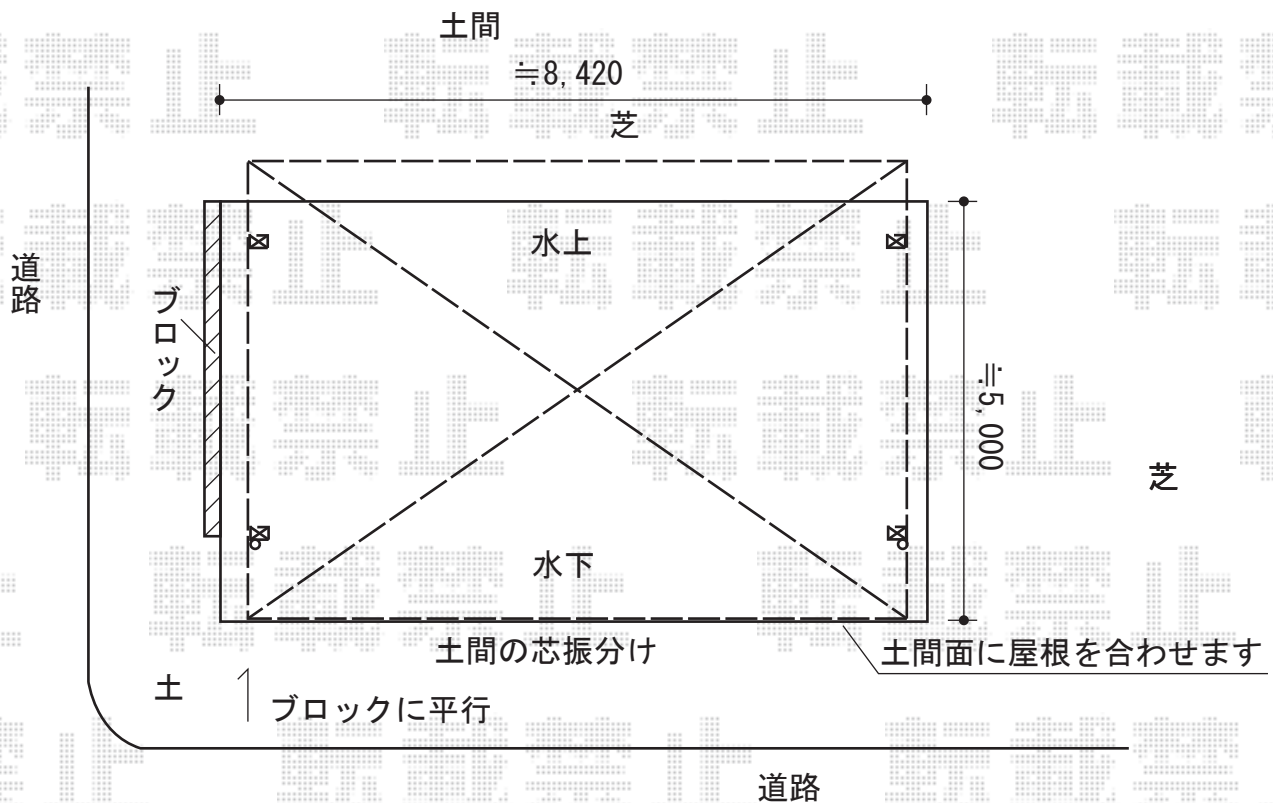

カーポート 施工概略図

LIXIL(トステム) テリオスポーツIII 1500 3台用 角柱4本柱仕様 積雪~50cm対応
幅= 7,884mm
奥行= 5,453mm
色: シャイングレー
屋根材: スチール折板(ペフ無/t=0.6) ※価格別途
柱仕様: ロング柱25仕様(有効高 約2,500mm)
横材: 無し

2015-3-270115

担当者

邑智