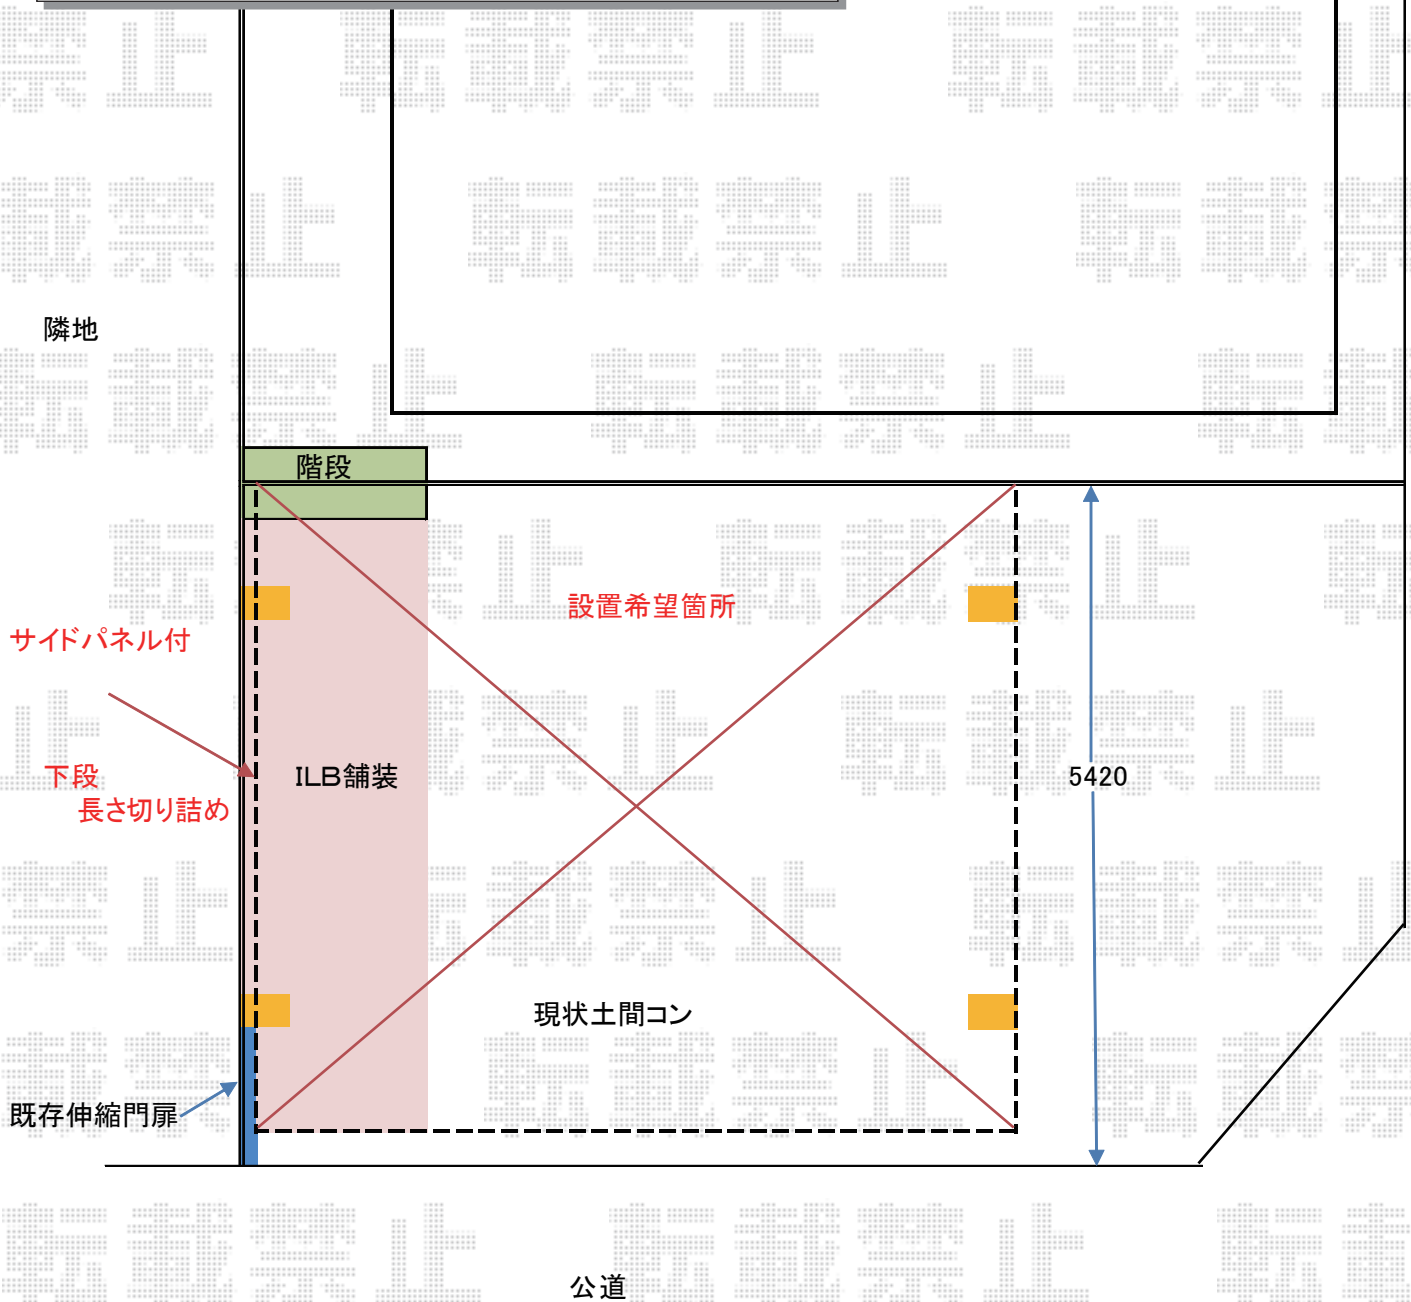

# カーポート工事 施工概略図

YKK AP レイナツインポートグラン 積雪~20cm対応  
幅= 5,392mm  
奥行= 5,052mm  
色： プラチナステン  
屋根材： 熱線遮断ポリカーボネート（アースブルーマット調）  
柱仕様： ハイルーフ柱仕様（有効高 約2,350mm）

YKK AP 【片側】レイナツインポートグラン サイドパネル 2段  
奥行サイズ：長さ51用  
高さ： 1,873mm  
色： プラチナステン  
パネル材： 熱線遮断ポリカーボネート（アースブルーマット調）  
柱仕様： ハイルーフ柱仕様（間柱1本）