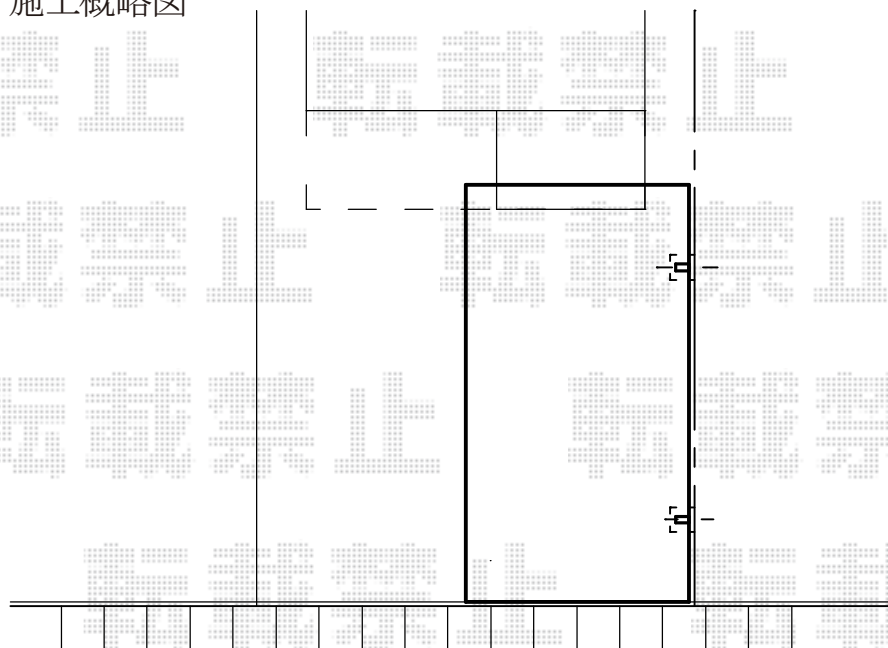

カーポート 施工概略図

Value Select プレシオスポート 積雪~20cm対応
幅= 2,700mm
奥行= 5,052mm
色： チャコールブラック
屋根材： ポリカーボネート（ガラスマット）
柱仕様： 標準柱仕様（有効高 約1,800mm）