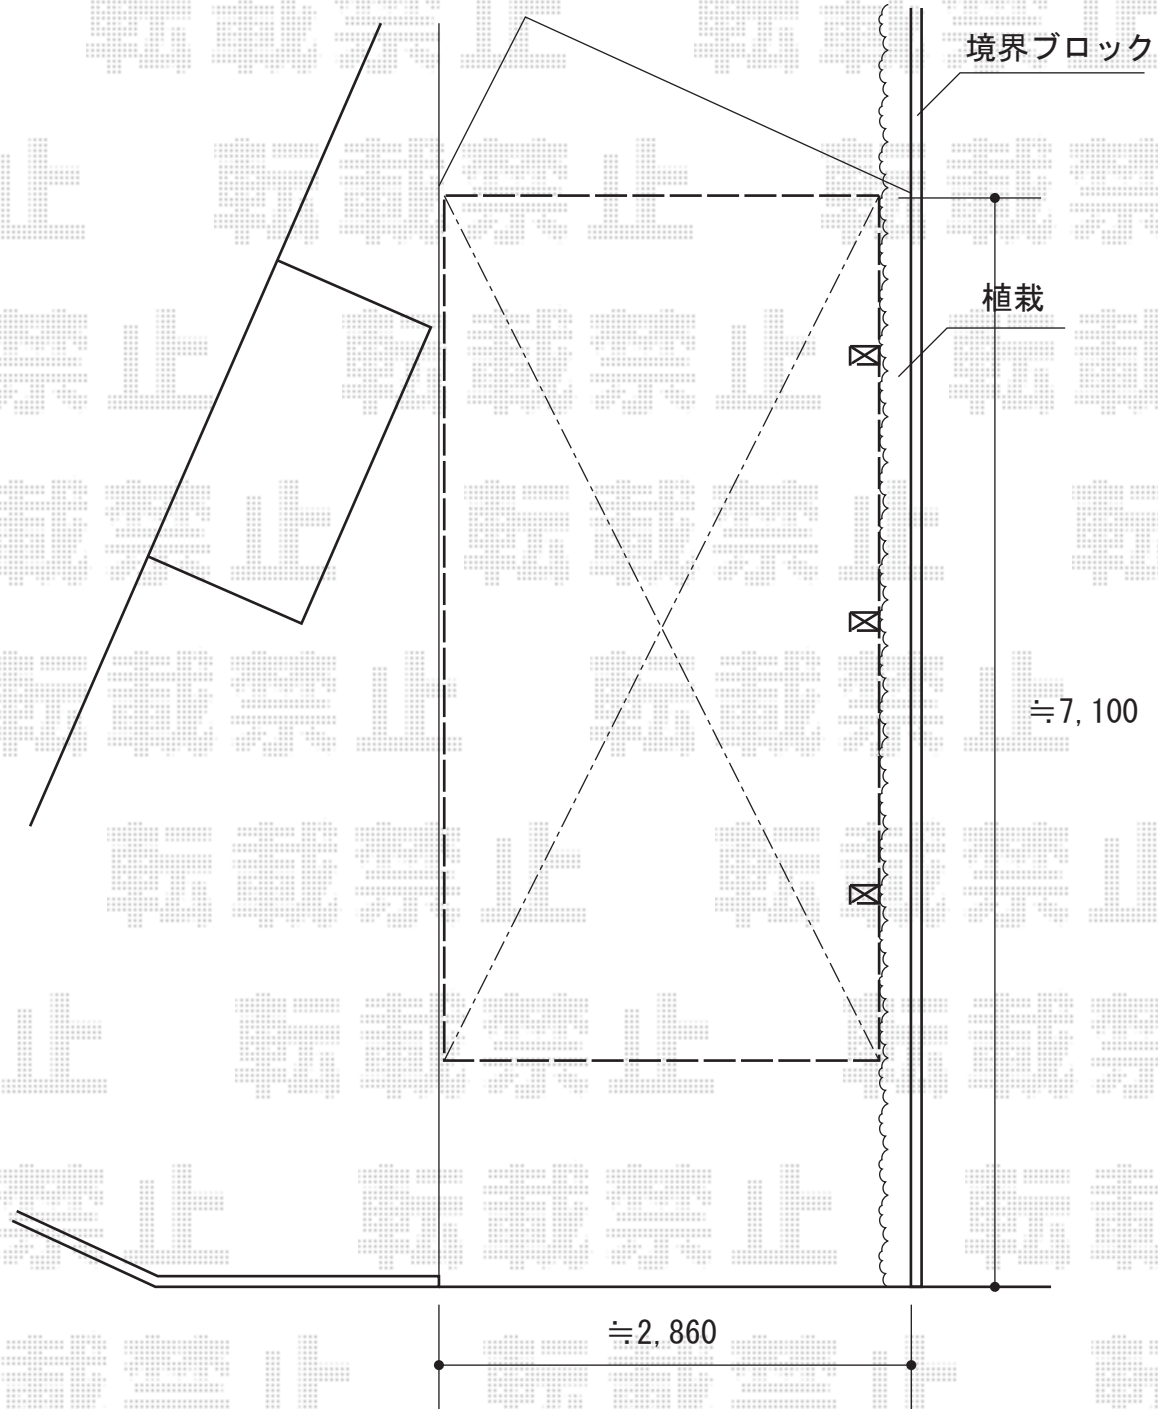

カーポート 施工概略図

YKK AP レイナポートグランZ 積雪~20cm対応
幅= 2,700mm
奥行= 5,768mm
色: プラチナステン
屋根材: 熱線遮断ポリカーボネート (アースブルーマット調)
柱仕様: 標準柱仕様 (有効高 約2,000mm)

2015-3-270193

担当者

酒井