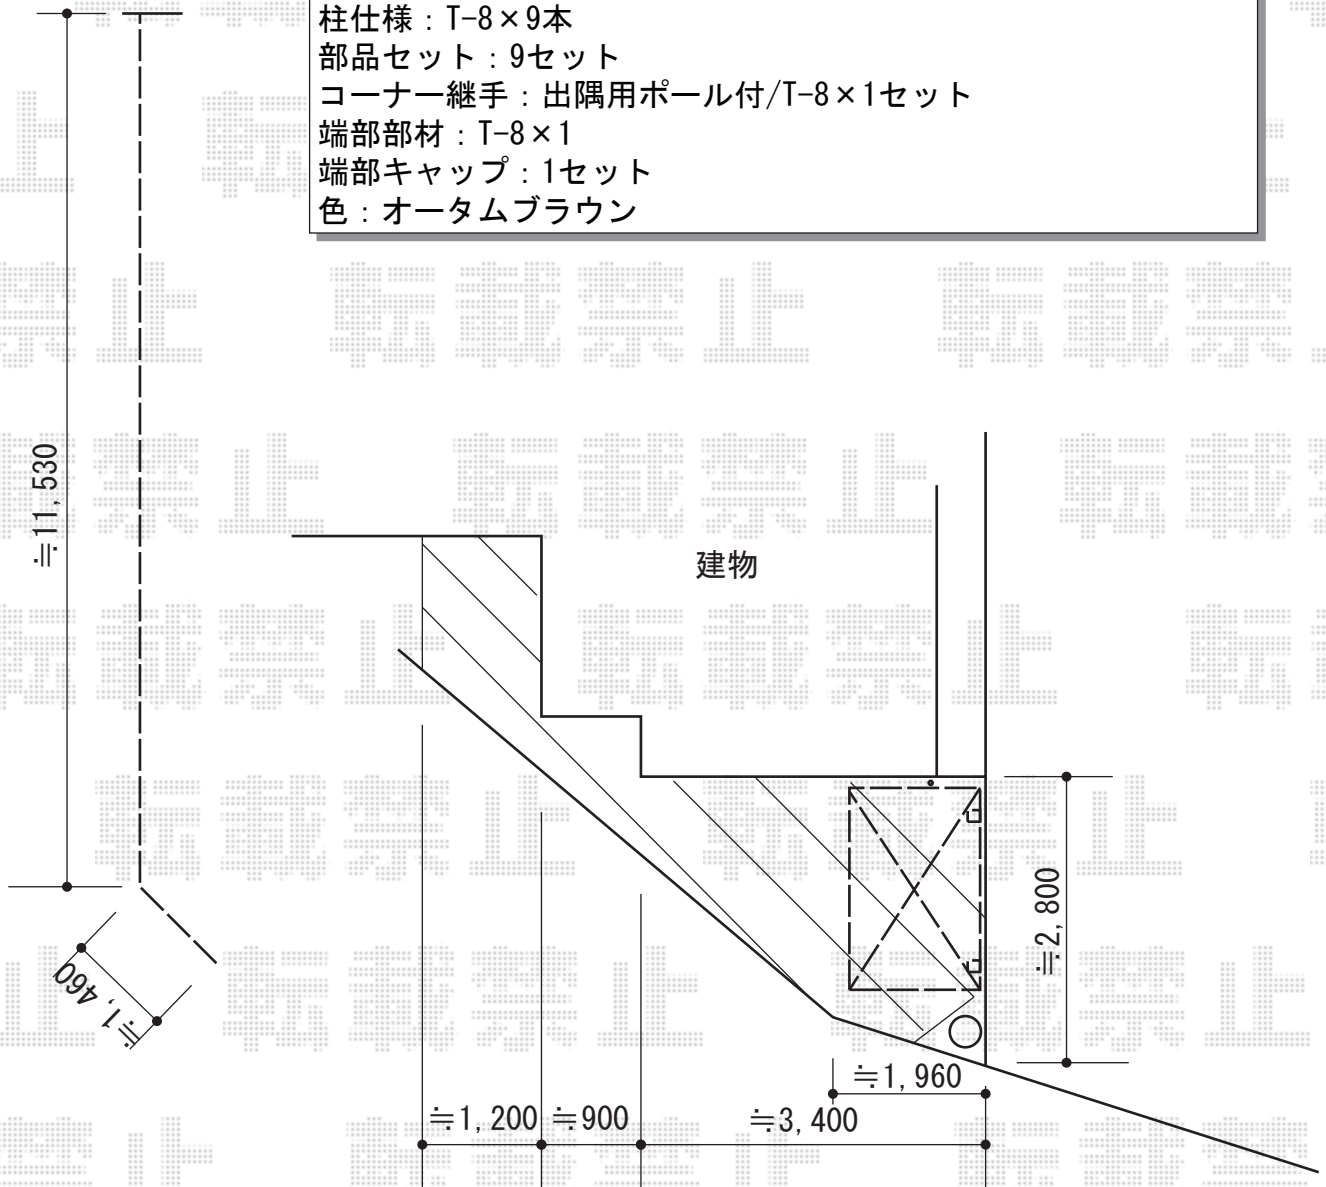

サイクルポート・ポート・フェンス 施工概略図

LIXIL (TOEX) アーキフィット ミニ 積雪~20cm対応
幅=1,803mm
奥行=2,196mm
色：シャイングレー
屋根材：ポリカーボネート（クリアマット・すりガラス調）
柱仕様：標準柱仕様（有効高 約1,912.5mm）

TOEX プレスタフェンス 7Y型 横スリット フリーポールタイプ
本体1枚 (W×H) = (1,979.5×800mm) ×7枚
柱仕様：T-8×9本
部品セット：9セット
コーナー継手：出隅用ポール付/T-8×1セット
端部部材：T-8×1
端部キャップ：1セット
色：オータムブラウン