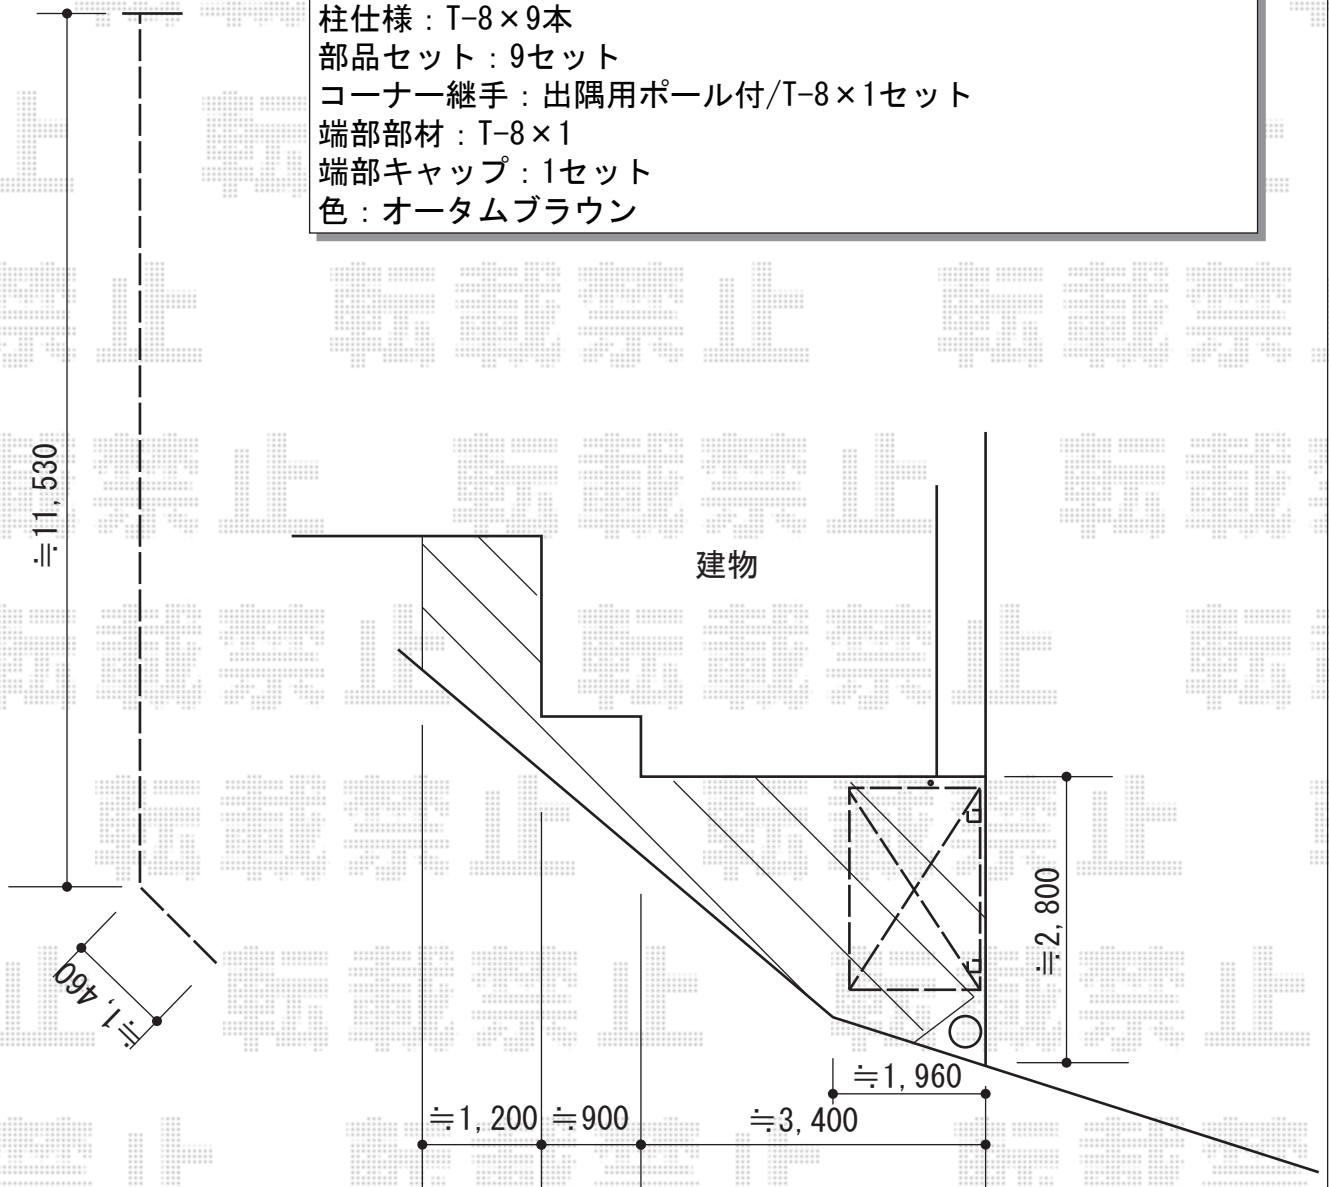

サイクルポート・ポート・フェンス 施工概略図

LIXIL (TOEX) アーキフィット ミニ 積雪~20cm対応
幅=1,803mm
奥行=2,196mm
色：シャイングレー
屋根材：ポリカーボネート（クリアマット・すりガラス調）
柱仕様：標準柱仕様（有効高 約1,912.5mm）

TOEX プレスタフェンス 7Y型 横スリット フリーポールタイプ
本体1枚 (W×H) = (1,979.5×800mm) ×7枚
柱仕様：T-8×9本
部品セット：9セット
コーナー継手：出隅用ポール付/T-8×1セット
端部部材：T-8×1
端部キャップ：1セット
色：オータムブラウン