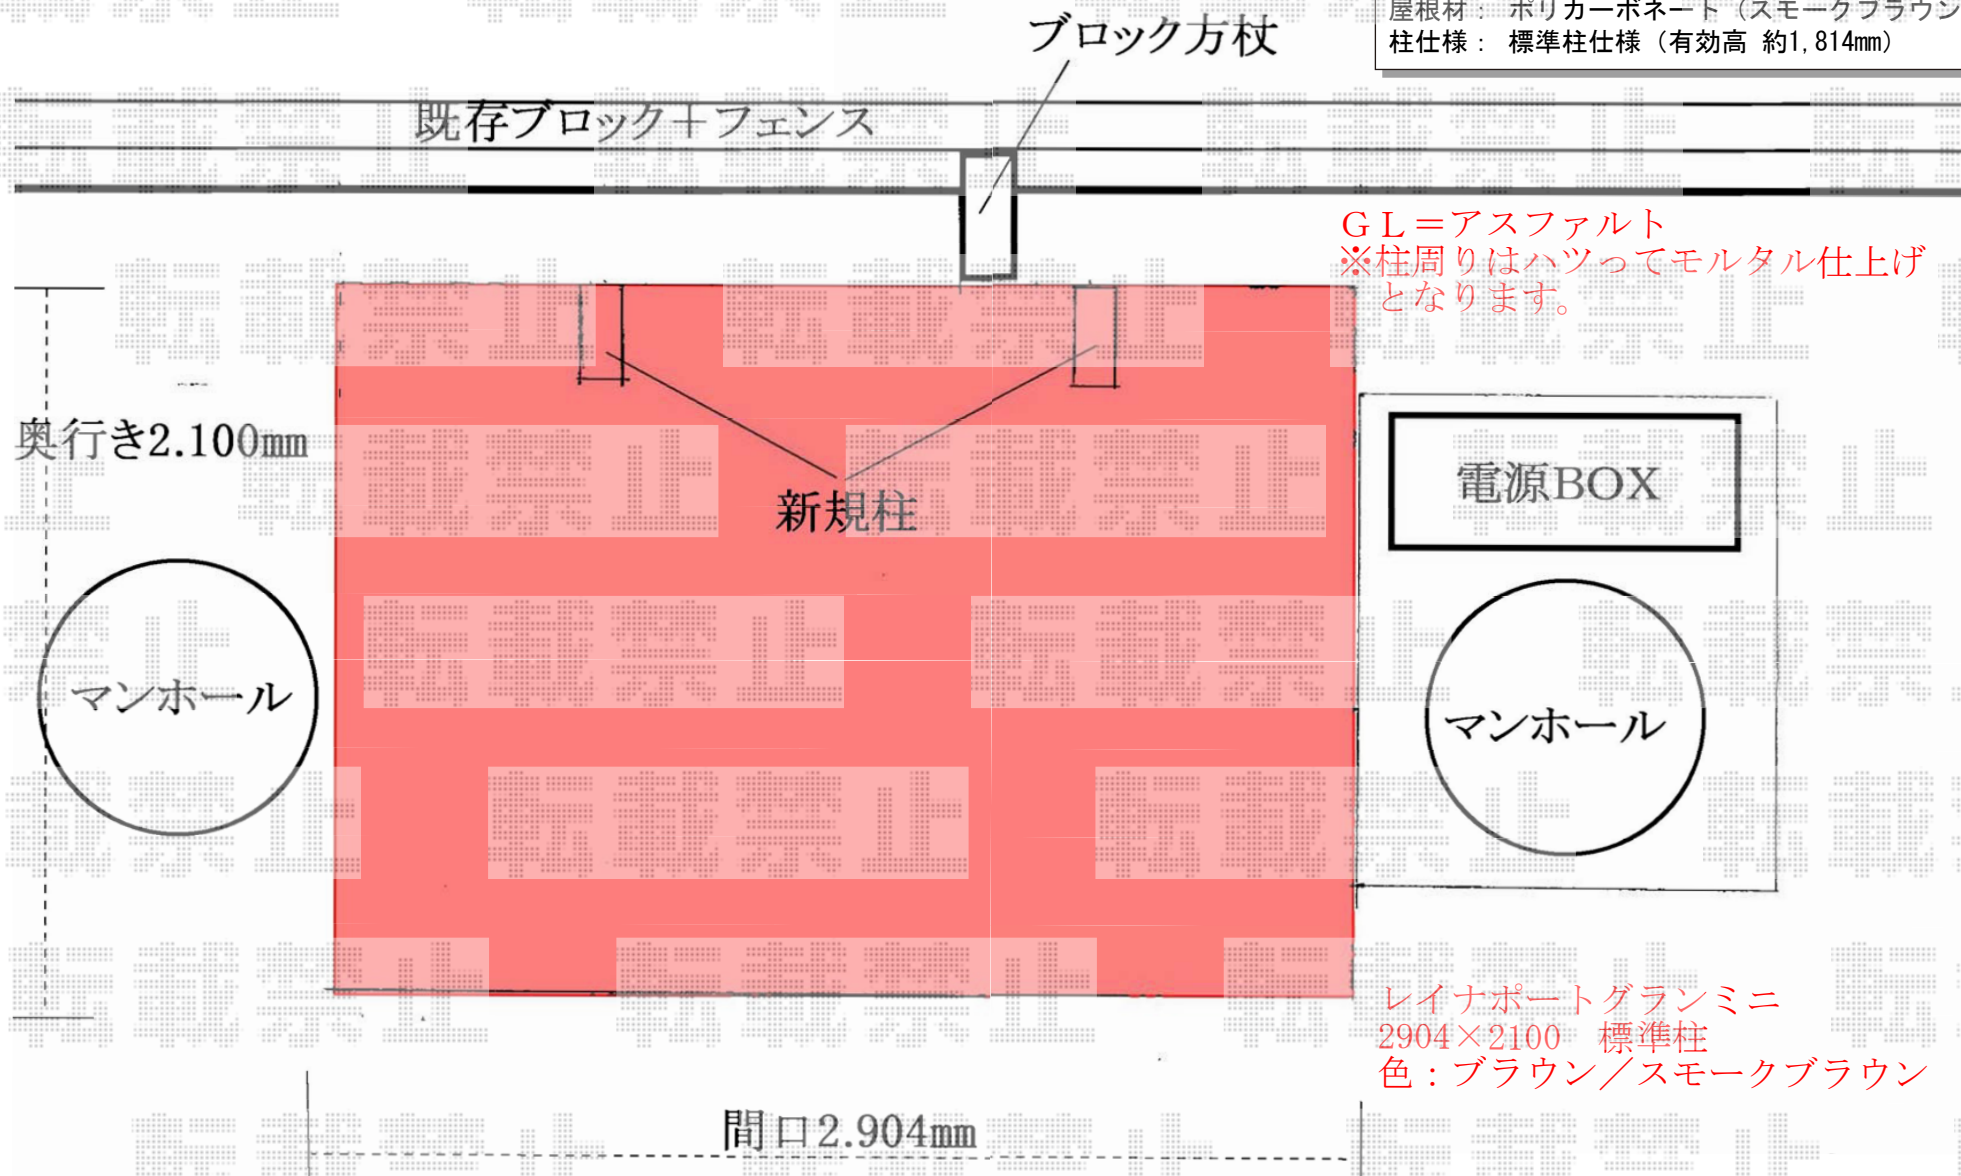

サイクルポート 施工概略図

YKK AP レイナポートグランミニ 積雪～20cm対応
幅= 2,100mm
奥行= 2,904mm
色： ブラウン
屋根材： ポリカーボネート（スモークブラウン）
柱仕様： 標準柱仕様（有効高 約1,814mm）

レイナポートグランミニ
2904×2100 標準柱
色：ブラウン/スモークブラウン