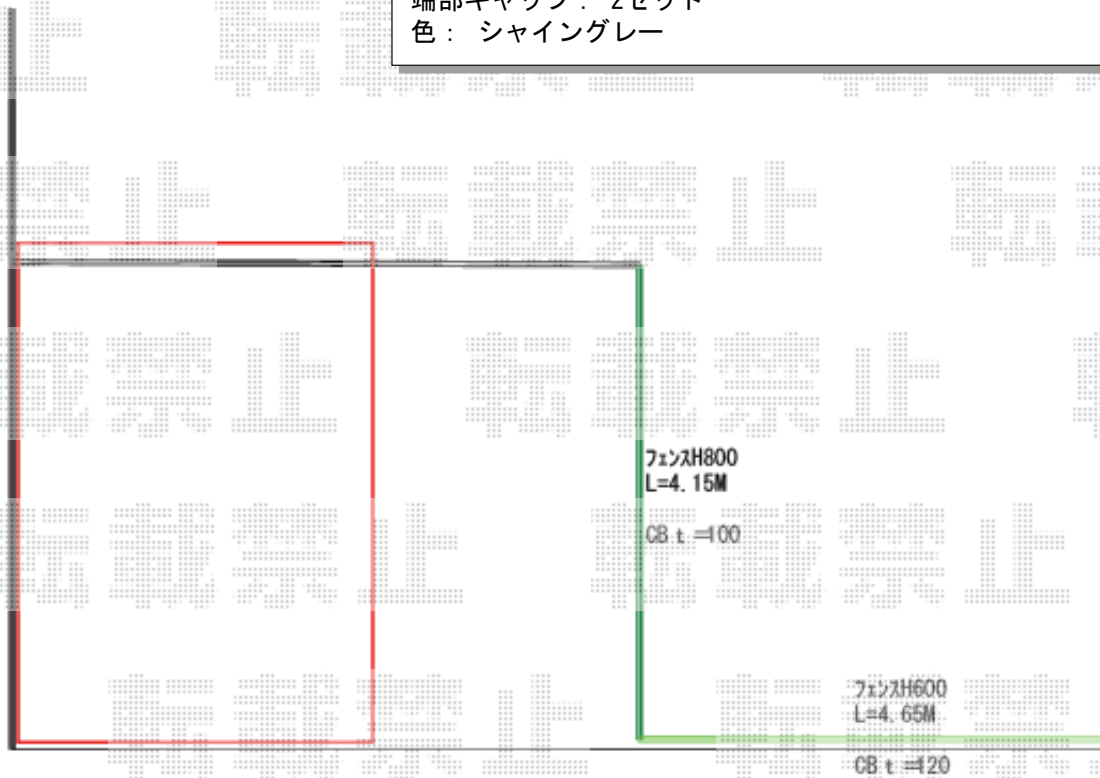

## カーポート 施工概略図

YKK AP レイナポートグラン 積雪~20cm対応  
幅= 3,000mm  
奥行= 5,052mm  
色： プラチナステン  
屋根材： 熱線遮断ポリカーボネート(クリアマット)  
柱仕様： ハイルフ柱仕様 (有効高 約2,350mm)

TOEX ライシスフェンス 1型 細横棧 フリーポールタイプ  
本体1枚(W×H)=(1,979.5×600mm)×3枚/(1,979.5×800mm)×2枚  
柱： T-6×4本/T-8×3本  
部品セット： 7セット  
端部キャップ： 2セット  
色： シャイングレー