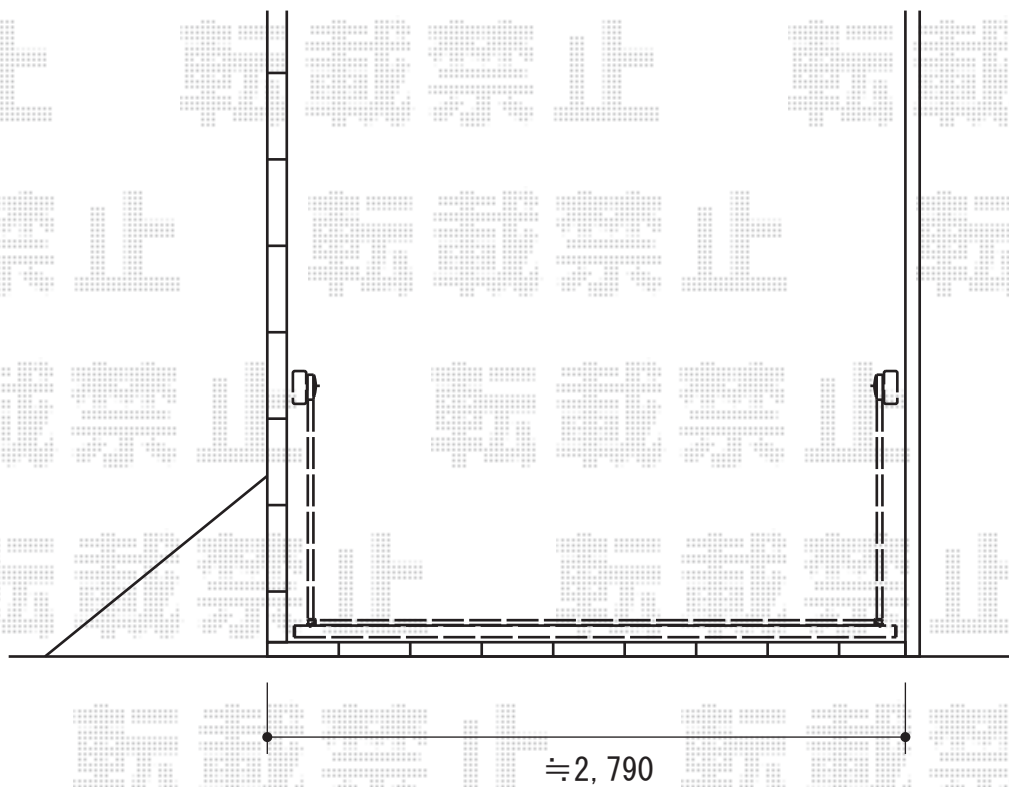

## カーゲート 施工概略図

LIXIL (TOEX) オーバードアS1型 マテリアルカラー 手動式  
本体 (W×H) = (2,650mm × 1,200mm)  
色 : シャイングレー+柿渋  
柱仕様 : ハイーフ柱仕様 (有効通過高2,150mm)  
駆動 : 手動式  
オプション : 補助ロックセット(シリンダーキー2本入)

2015-3-270344

担当者

谷