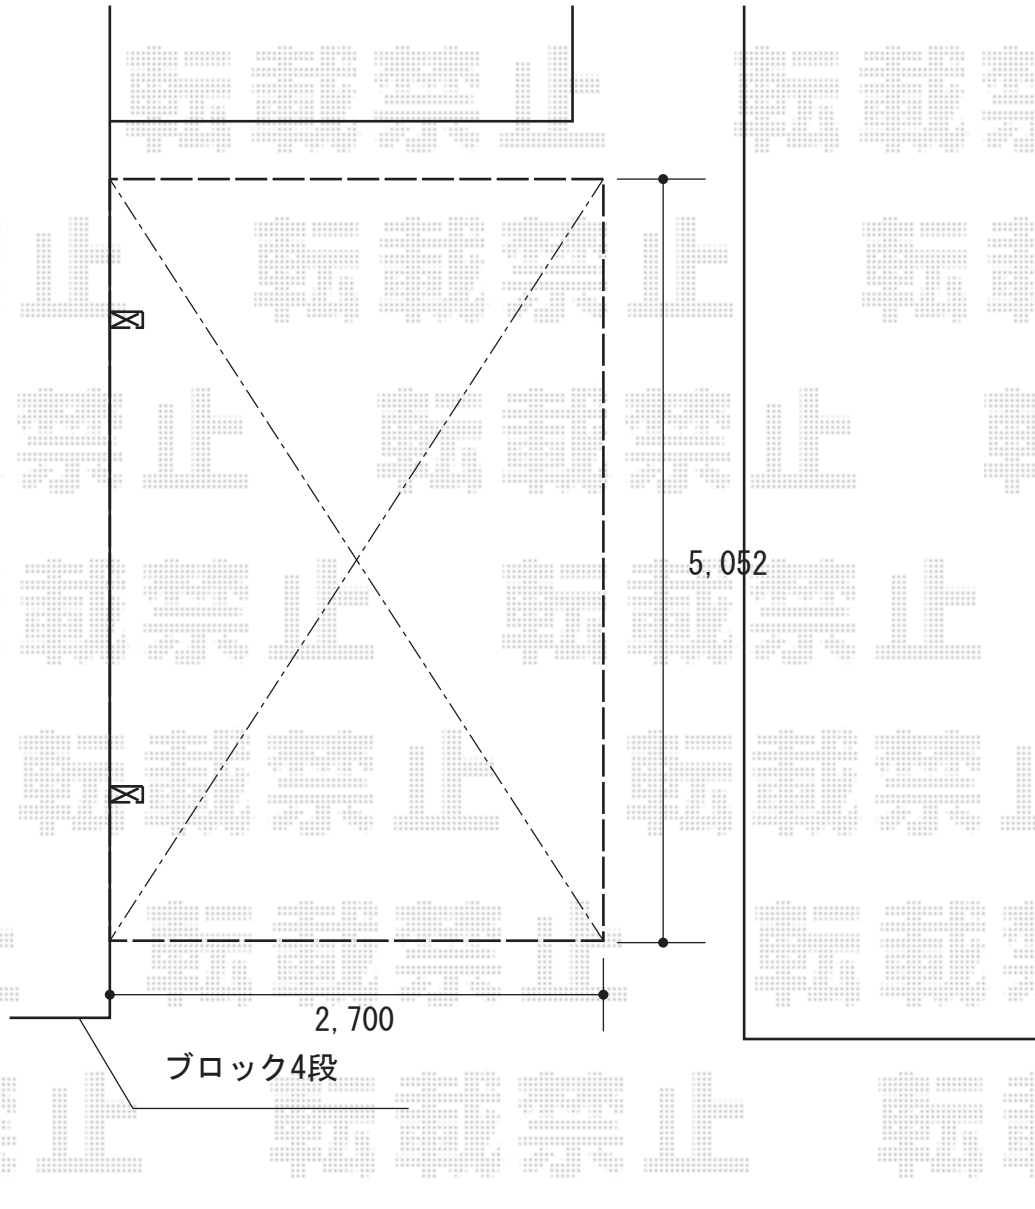

カーポート 施工概略図

YKK AP レイナポートグラン 積雪~20cm対応  
幅= 2,700mm  
奥行= 5,052mm  
色： カームブラック  
屋根材： ポリカーボネート（アースブルー）  
柱仕様： 標準柱仕様（有効高 約2,000mm）

2015-3-270381

担当者

松本