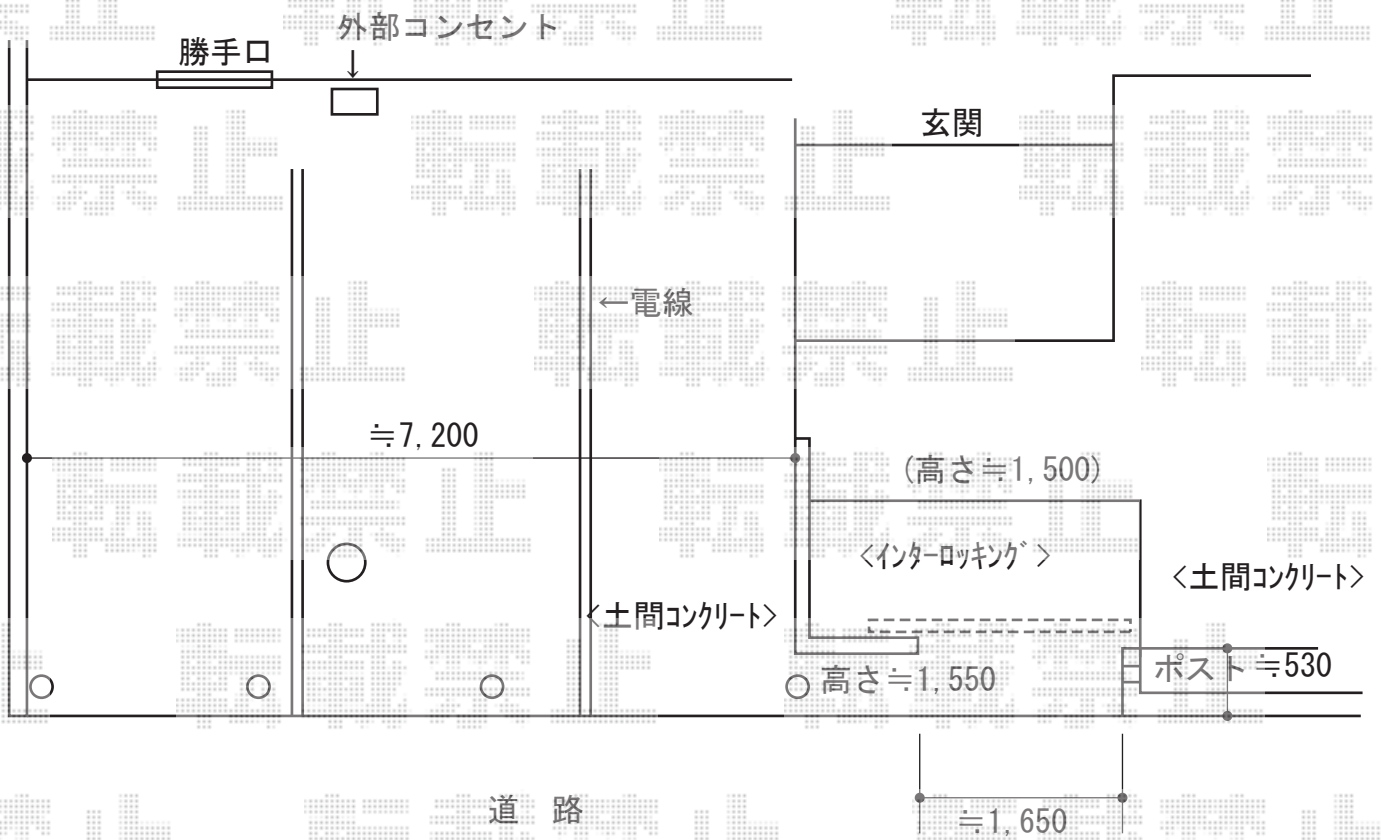

引戸 施工概略図

四国化成 【ご提案】アルディスライド 6型 横板貼り アルミ色  
 扉幅 = 2,200mm  
 扉高 = 1,400mm  
 色 : ステンカラー

2015-3-270423

担当者

竹中