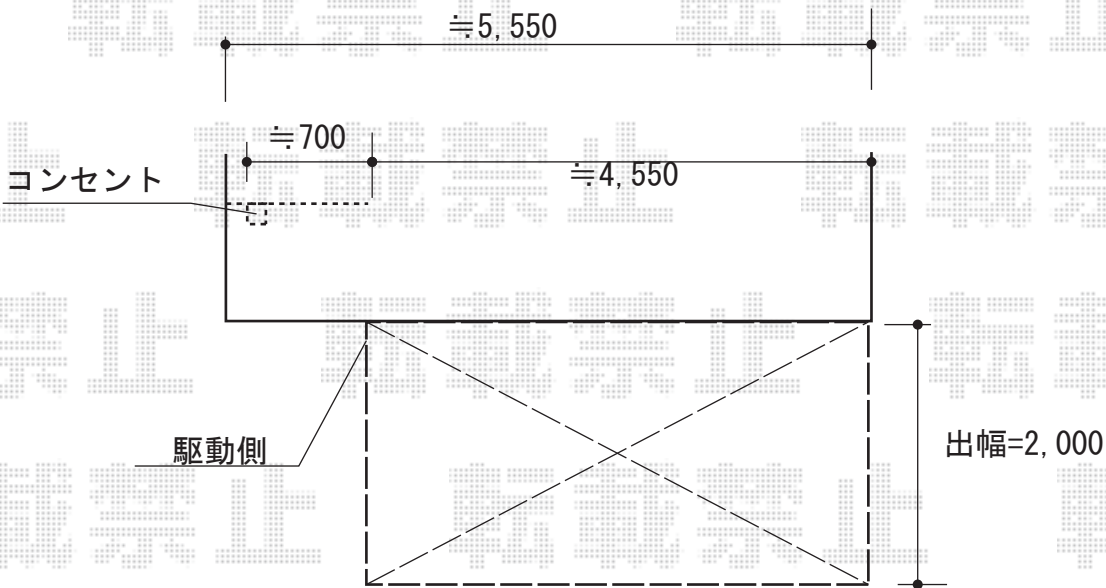

オーニング 施工概略図

トステム 彩風S型 電動リモコン式
 間口= 関東間2.5間 (4,550mm)
 出幅= 2,000mm
 本体色： ホワイト
 キャンバス色： ポリエステル (ブリティッシュグリーン)
 駆動： 電動式/外観左駆動
 追加部材： ベースプレート式 (L=5150)

2015-3-270484	担当者	栢田
---------------	-----	----