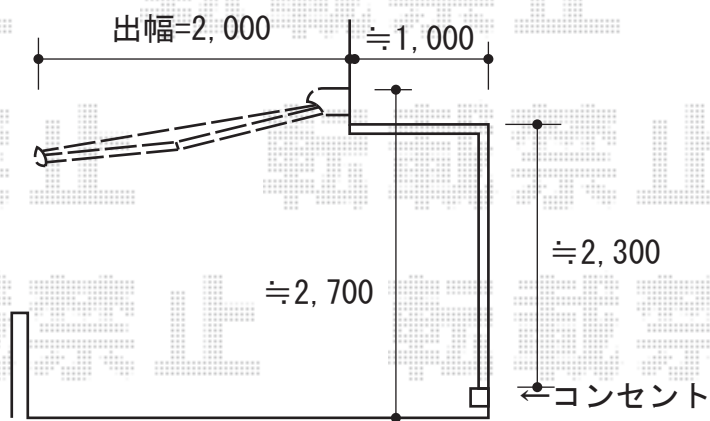

オーニング 施工概略図

トステム 彩風S型 電動リモコン式
 間口= 関東間2.5間 (4,550mm)
 出幅= 2,000mm
 本体色： ホワイト
 キャンバス色： ポリエステル (ブリティッシュグリーン)
 駆動： 電動式/外観左駆動
 追加部材： ベースプレート式 (L=5150)

2015-3-270484	担当者	栢田
---------------	-----	----