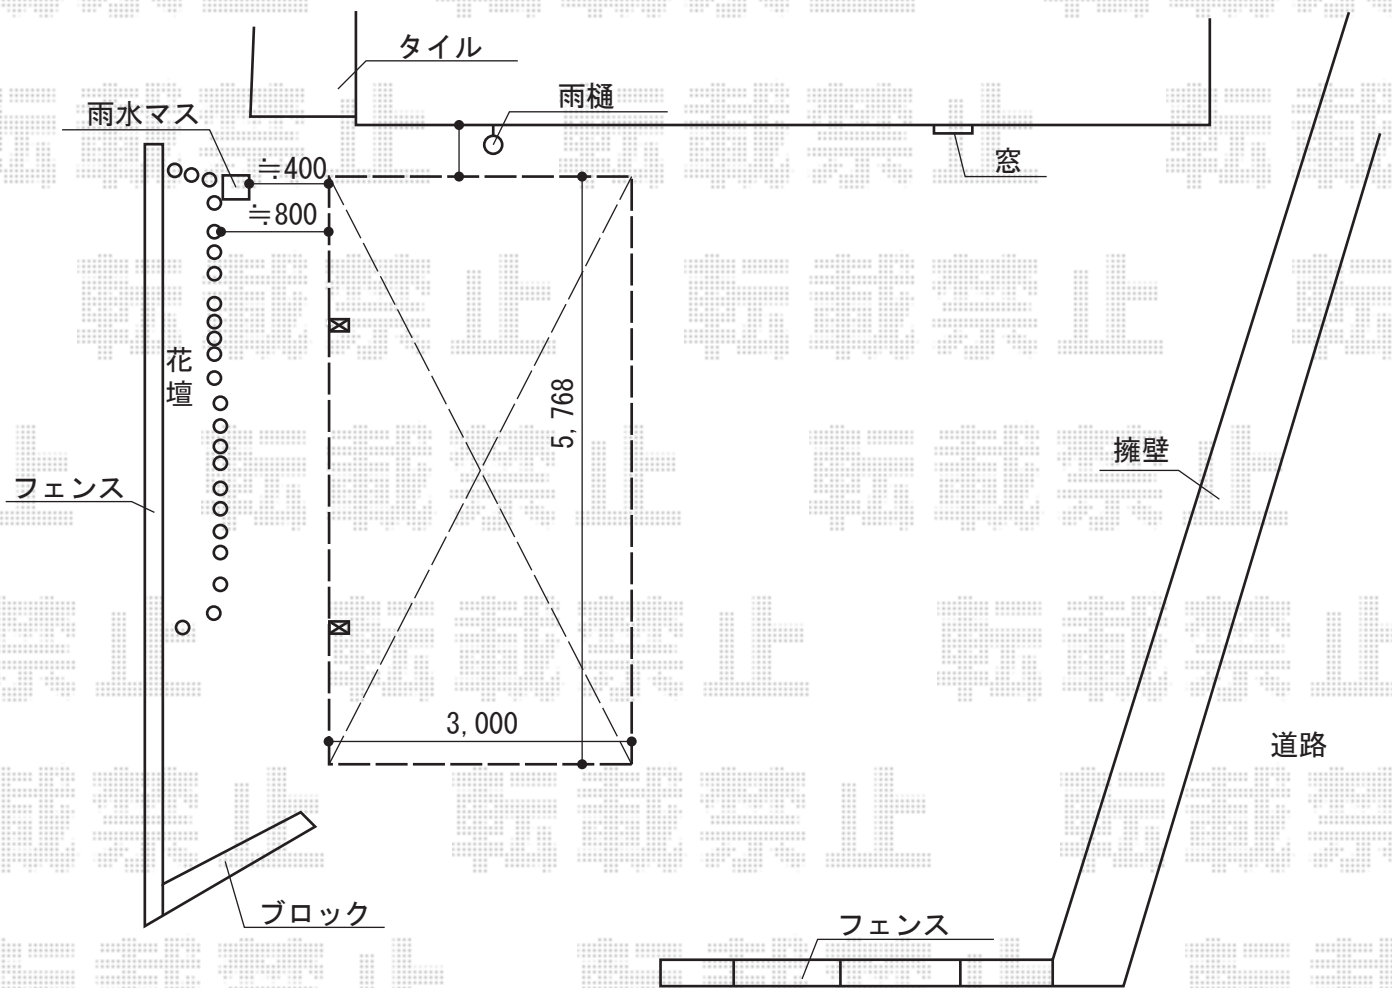

# カーポート工事 施工概略図

YKK AP レイナポートグラン 積雪～20cm対応  
幅= 3,000mm  
奥行= 5,768mm  
色： ホワイト  
屋根材： 熱線遮断ポリカーボネート（アースブルーマット調）  
柱仕様： 標準柱仕様（有効高 約2,000mm）

YKK AP レイナポートグラン 用着脱式サポート 標準・ハイルーフ兼用 2本入り  
色： ホワイト

2015-3-270489