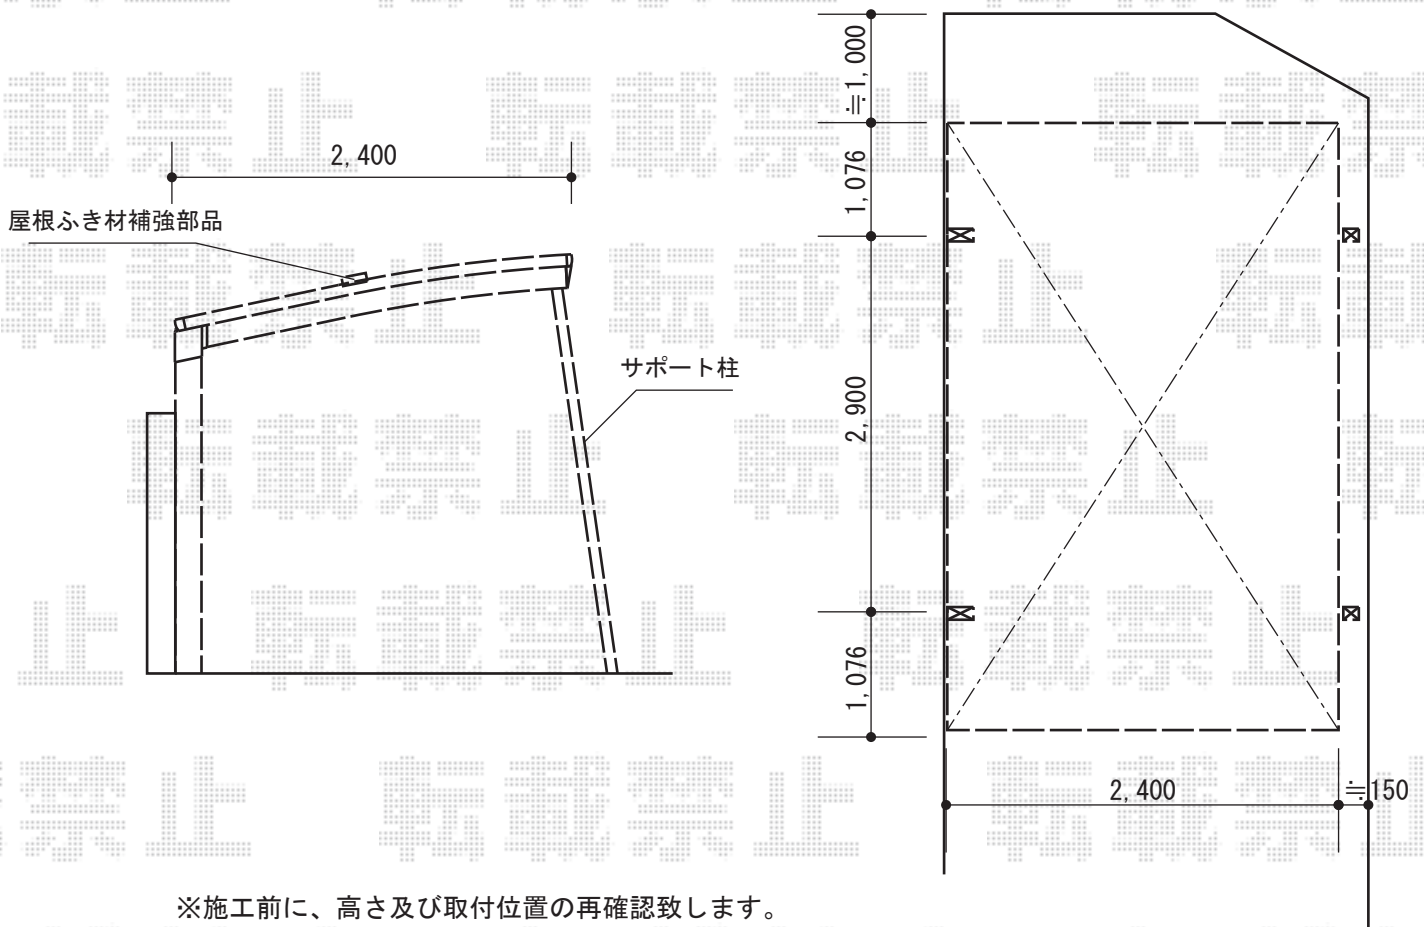

カーポート工事 施工概略図

YKK AP レイナポートグラン 積雪~20cm対応
幅= 2,400mm
奥行= 5,052mm
色： ホワイト
屋根材： 熱線遮断ポリカーボネート(クリアマット)
柱仕様： 標準柱仕様 (有効高 約2,000mm)

YKK AP レイナポートグラン 着脱式サポート 標準・ハイルーフ兼用 2本入り×1セット
色： ホワイト

YKK AP レイナポートグラン 屋根ふき材補強部品 1セット
色： カームブラック*1色のみ