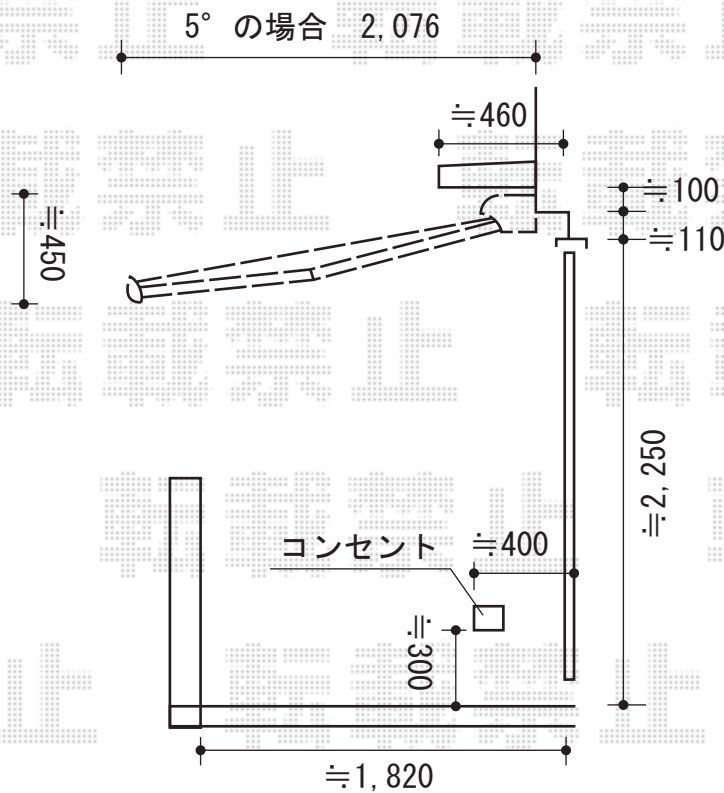

オーニング 施工概略図

トステム 彩風CR型 電動式(リモコン)
 間口= 関東間2.0間 (3,640mm)
 出幅= 2,000mm
 本体色: ホワイト
 キャンバス色: アクリル(アッシュブラウン)
 スクリーン材: ポリエステルメッシュ(アッシュブラウン)
 駆動: 電動リモコン式/【特注】外観左駆動
 追加部材: ベースプレートセット(L=4240)/ネジセット(L=4240用)/キャップセット
 オプション: フック金具×6個/フック棒セット(L=900)×1セット