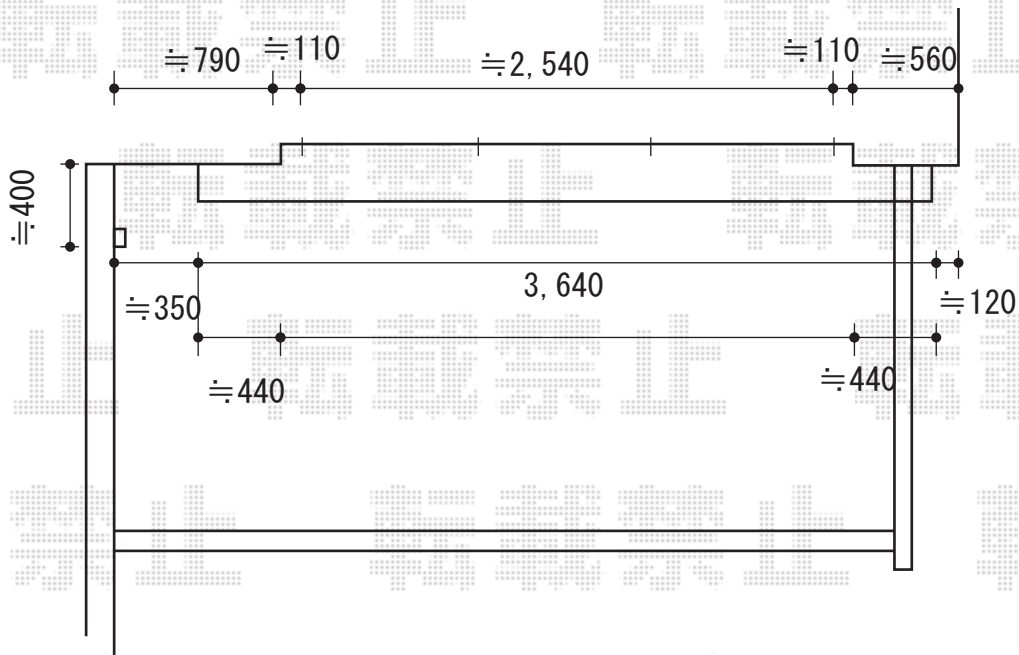

オーニング 施工概略図

トステム 彩風CR型 電動式(リモコン)
 間口= 関東間2.0間 (3,640mm)
 出幅= 2,000mm
 本体色: ホワイト
 キャンバス色: アクリル(アッシュブラウン)
 スクリーン材: ポリエステルメッシュ(アッシュブラウン)
 駆動: 電動リモコン式/【特注】外観左駆動
 追加部材: ベースプレートセット(L=4240)/ネジセット(L=4240用)/キャップセット
 オプション: フック金具×6個/フック棒セット(L=900)×1セット