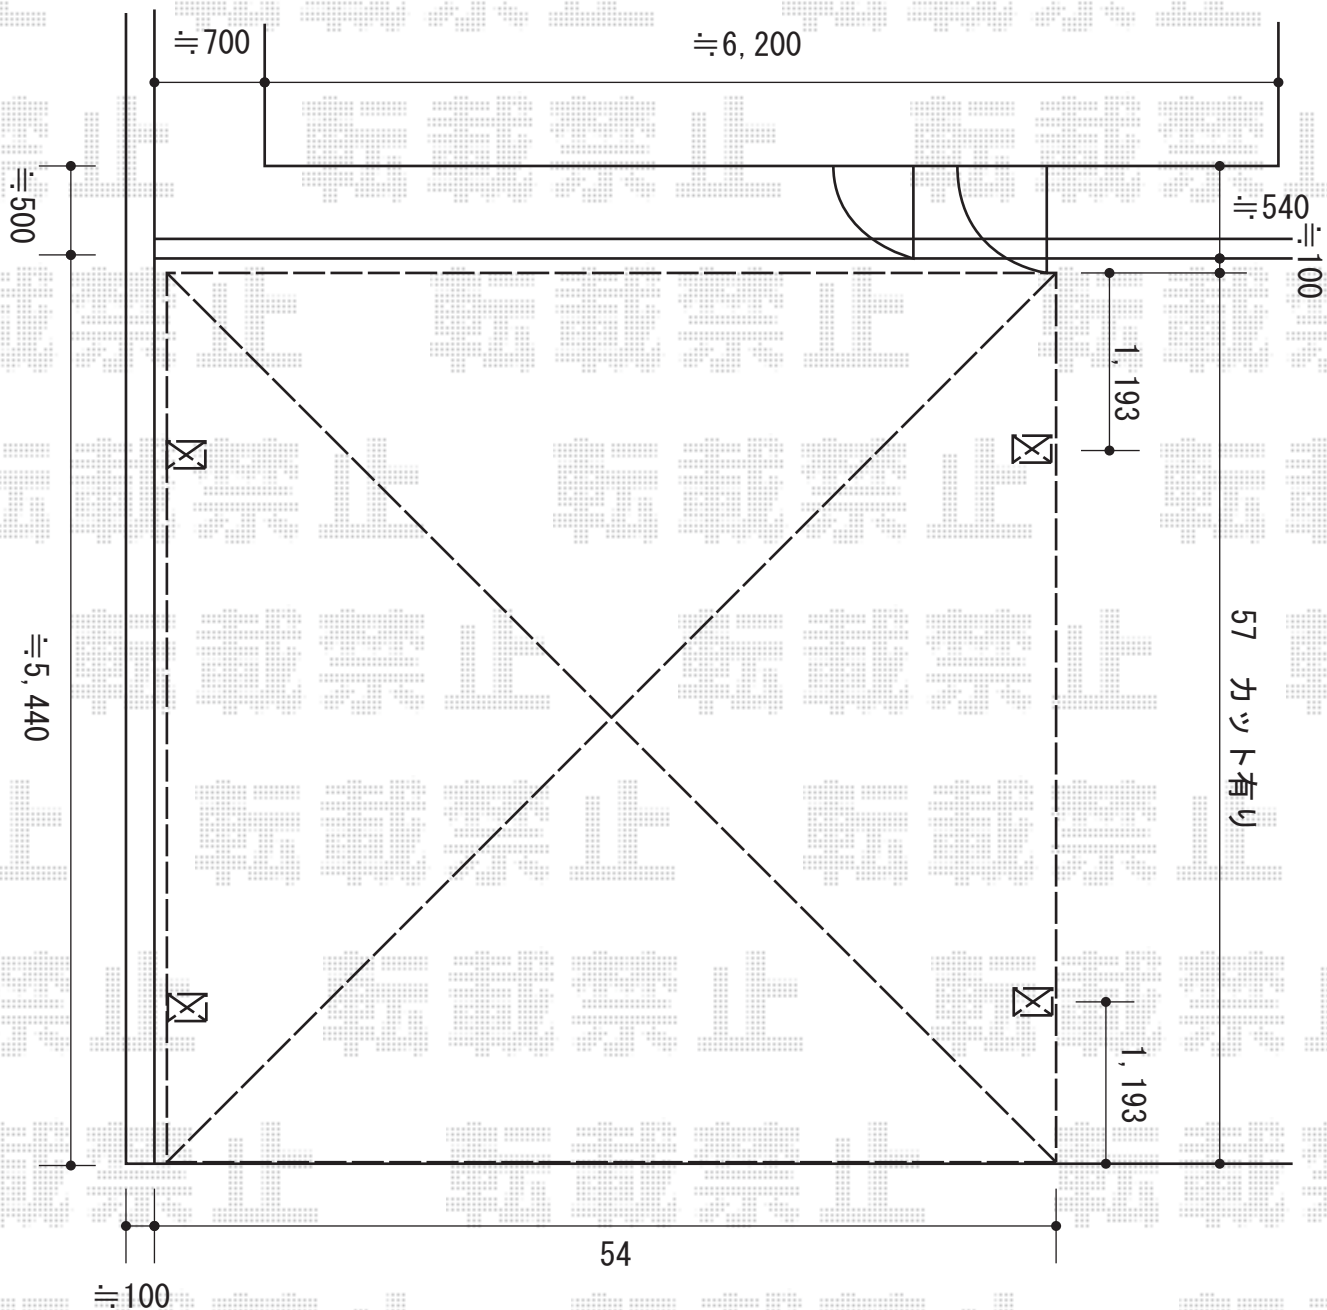

# カーポート 施工概略図

LIXIL(トステム) カーブポートシグマIII ワイド 積雪~20cm対応  
 幅= 5,443mm  
 奥行= 5,686mm  
 色: シヤイングレー  
 屋根材: 熱線吸収アクアポリカーボネート (ライトブルー)  
 柱仕様: ロング柱23仕様 (有効高 約2,300mm)  
 オプション: 屋根材ホルダー57用×1

2015-3-270536

担当者

邑智