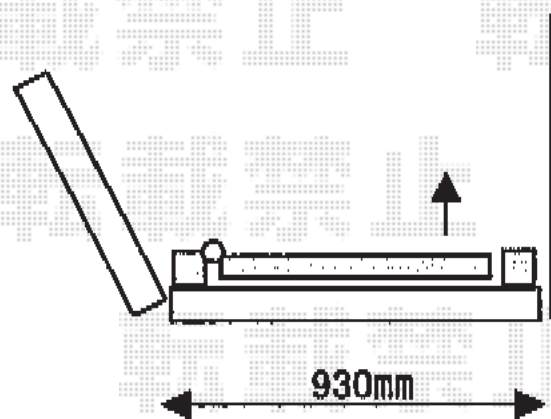

門扉工事 施工概略図

TOEX プレスタ門扉 5型 横目隠し 片開き 柱使用

扉幅 = 700mm

扉高 = 1,200mm

色 : シャイングレー

錠 : シリンダーPA錠 (鎌錠)

開き : 内開き

2015-3-270555