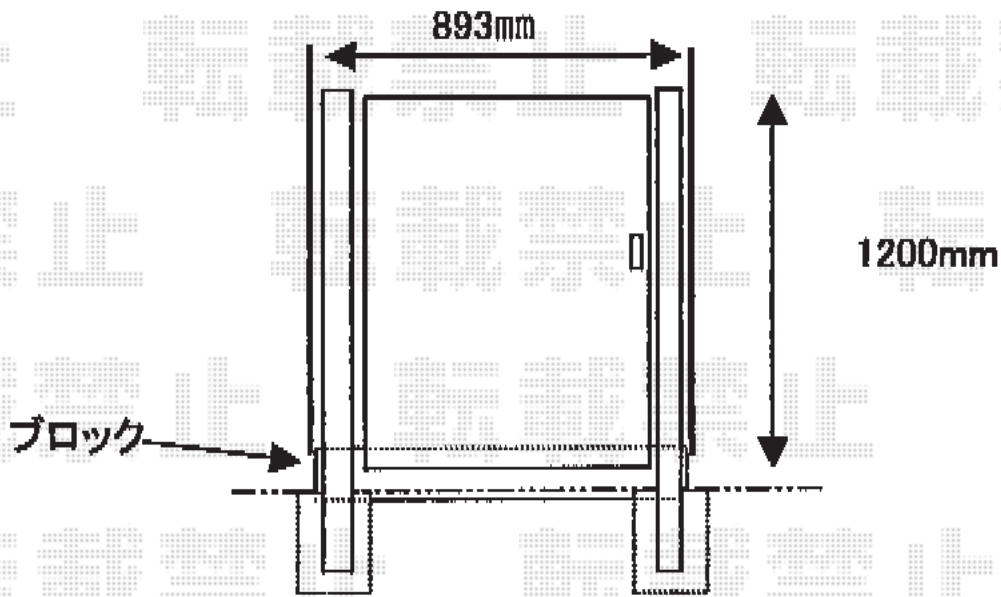

門扉工事 施工概略図

TOEX プレスタ門扉 5型 横目隠し 片開き 柱使用

扉幅 = 700mm

扉高 = 1,200mm

色 : シャイングレー

錠 : シリンダーPA錠 (鎌錠)

開き : 内開き

2015-3-270555