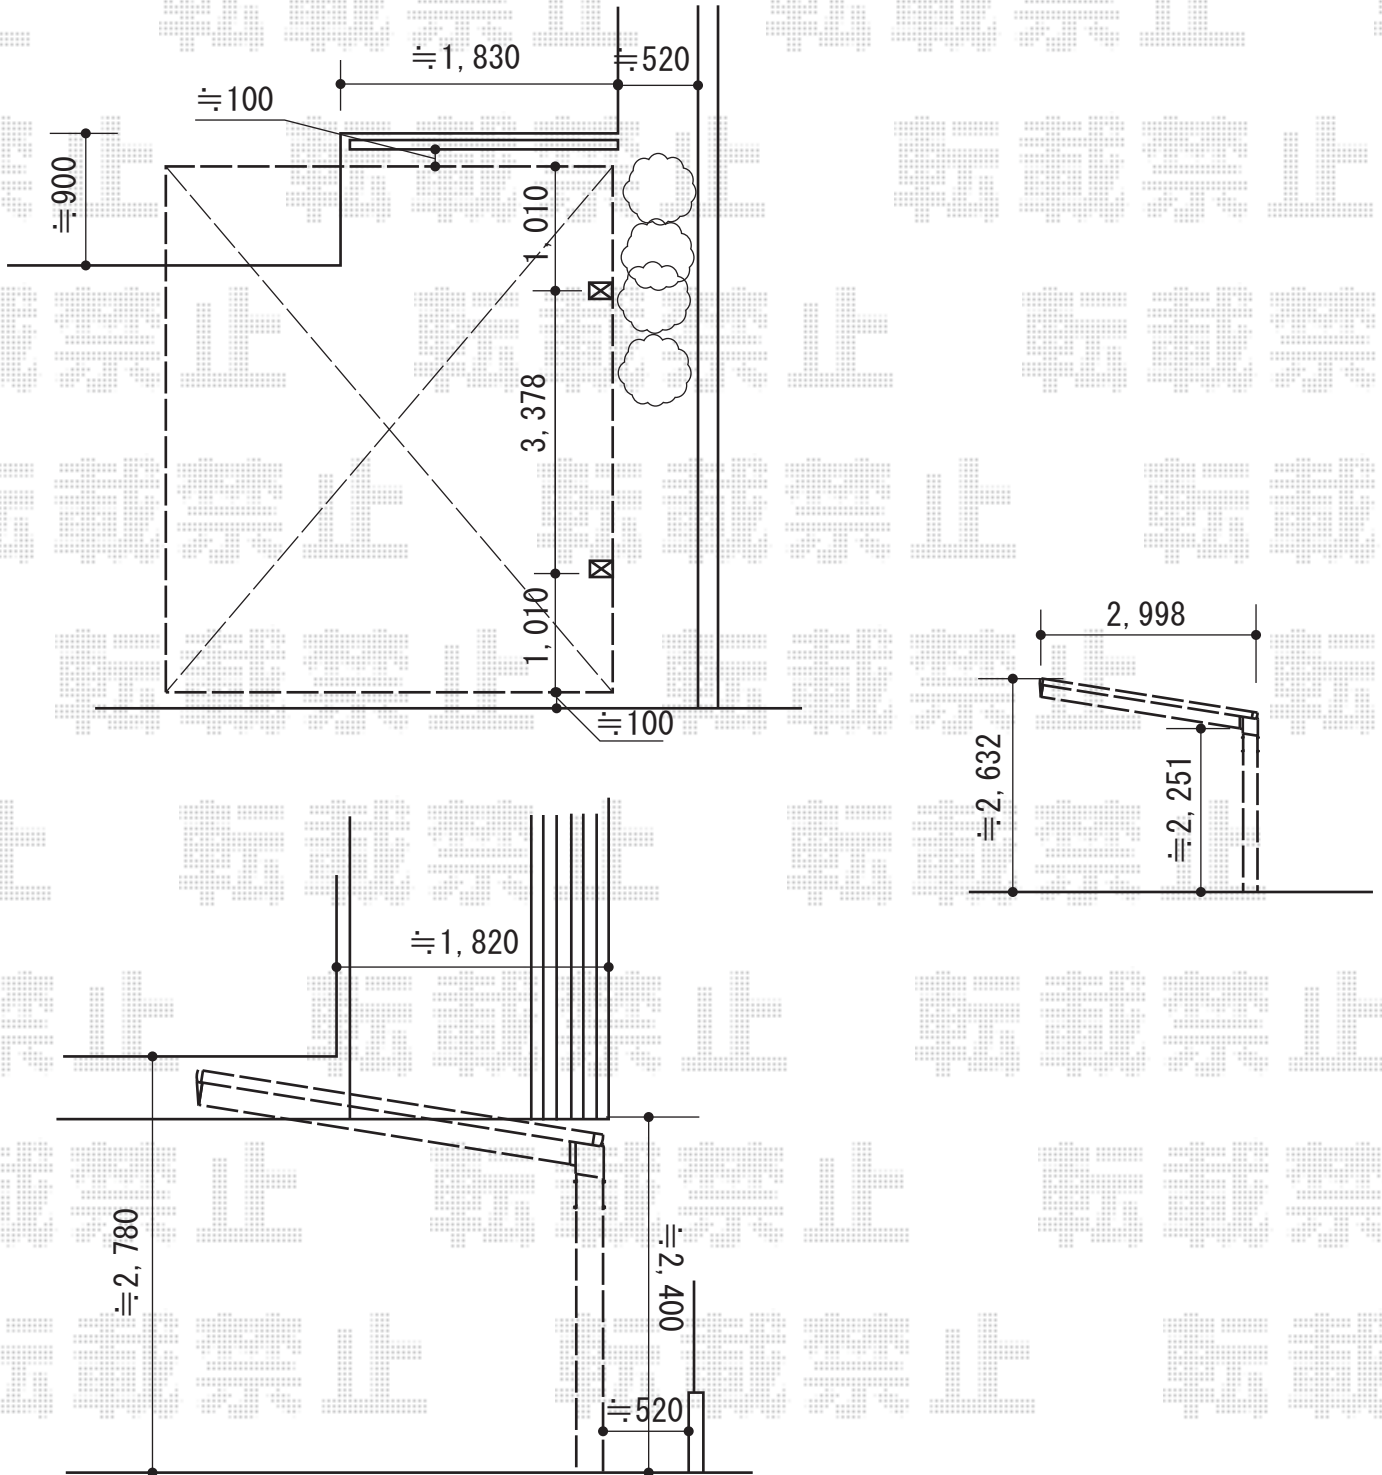

カーポート  
施工概略図

LIXIL (TOEX) アーキフィット 積雪~20cm対応

幅= 2,998mm

奥行= 5,020mm

色： ナチュラルシルバー

屋根材： ポリカーボネート（クリアマット・すりガラス調）

柱仕様： 標準柱仕様（有効高 約2,250mm）

LIXIL (TOEX) アーキフィット 着脱式サポートT 標準柱用 2本入り×1セット

色： ナチュラルシルバー

2015-3-270557

担当者

酒井