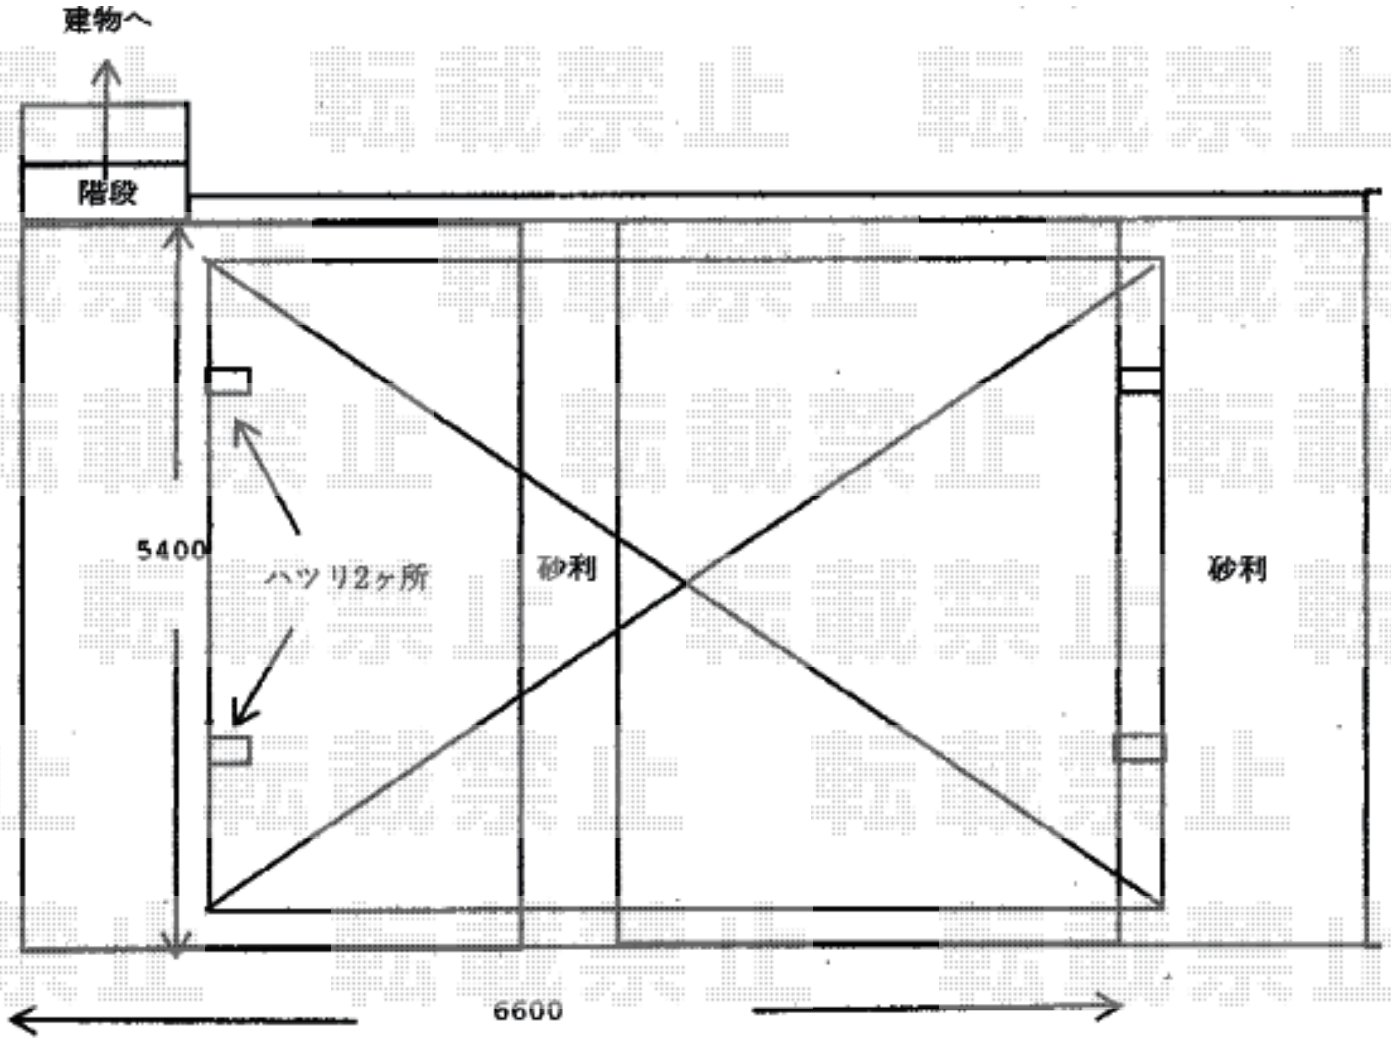

カーポート 施工概略図

YKK AP レイナツインポートグラン 積雪~20cm対応
幅= 5,392mm
奥行= 5,052mm
色 : プラチナステン
屋根材 : ポリカーボネート (アースブルー)
柱仕様 : 標準柱仕様 (有効高 約2,000mm)

2015-3-270567

担当者

酒井