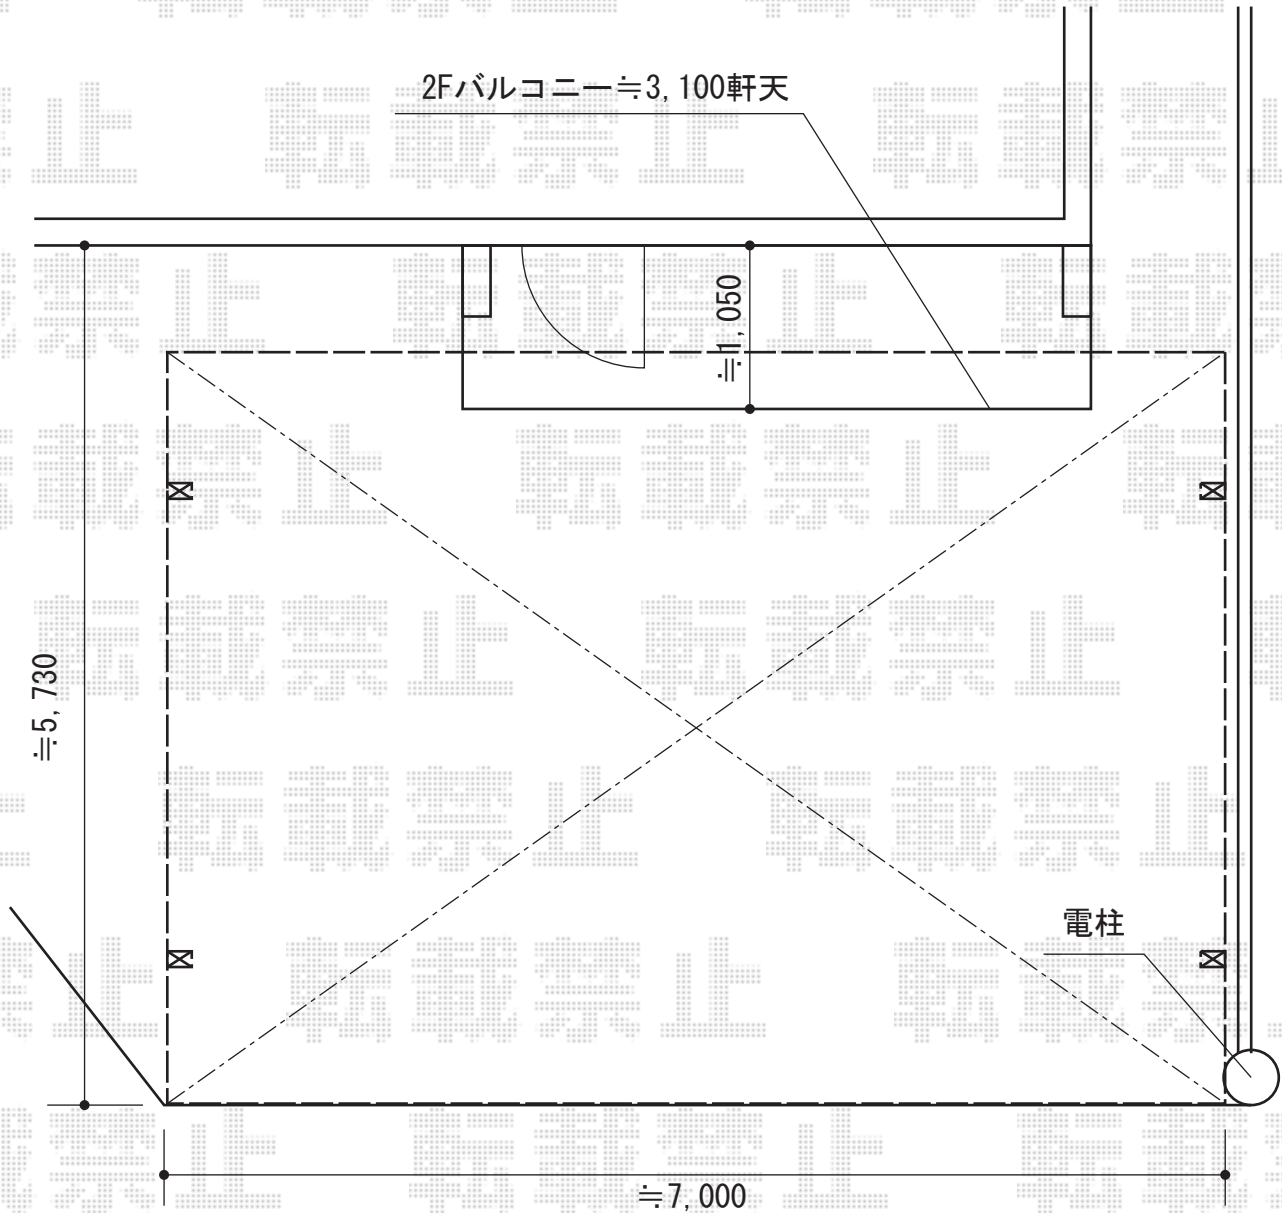

# カーポート 施工概略図

LIXIL(トステム) リベルポートシグマIII 3台用 積雪~20cm対応  
幅= 7,208mm  
奥行= 4,982mm  
色: シャイングレー  
屋根材: ガリレポリカ (クリアマット・すりガラス調)  
柱仕様: ロング柱28仕様 (有効高 約2,800mm)

2015-3-270568

担当者

赤松