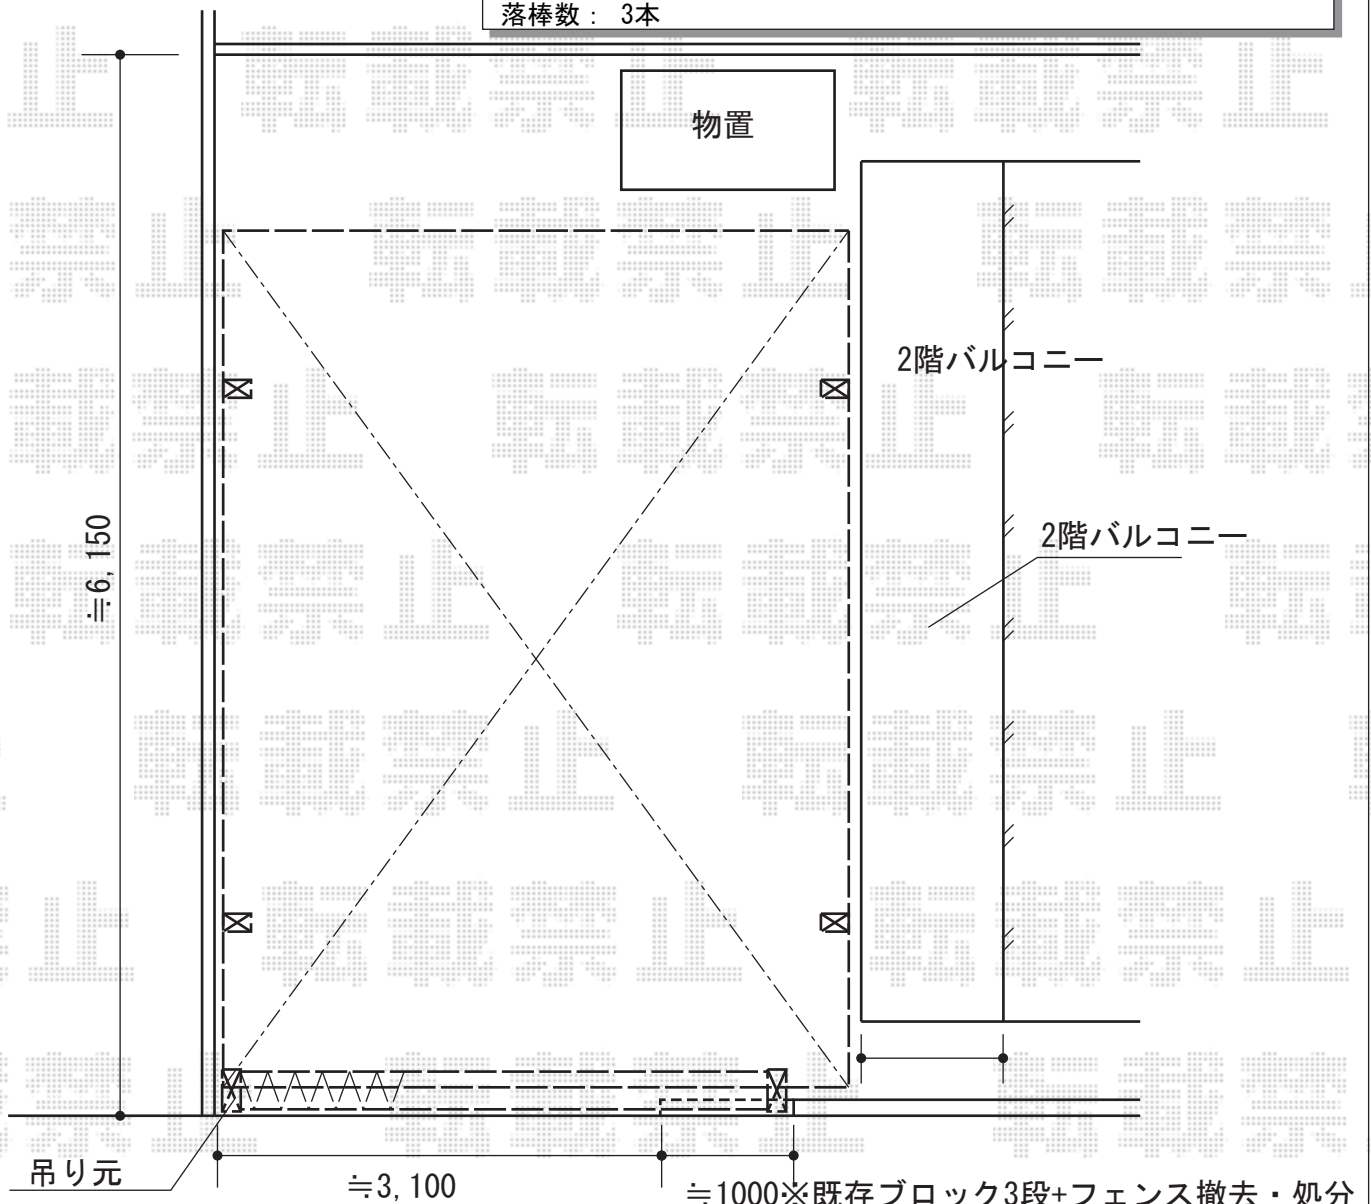

カーポート・カーゲート 施工概略図

LIXIL(トステム) カーポートシグマIII ワイド 積雪~20cm対応
 幅= 3,625mm
 奥行= 4,980mm
 色: ブラック
 屋根材: ガリレポリカ(クリアマット・すりガラス調)
 柱仕様: ロング柱23仕様(有効高 約2,300mm)

LIXIL(TOEX) アルシャインII M型 Aタイプ ノンレール 片開き 430S
 開口幅= 4,092mm
 全幅= 4,208mm
 たたみ幅= 643mm
 高さ= 1,250mm
 色: ブラック
 キャスター数: 3箇所
 落棒数: 3本