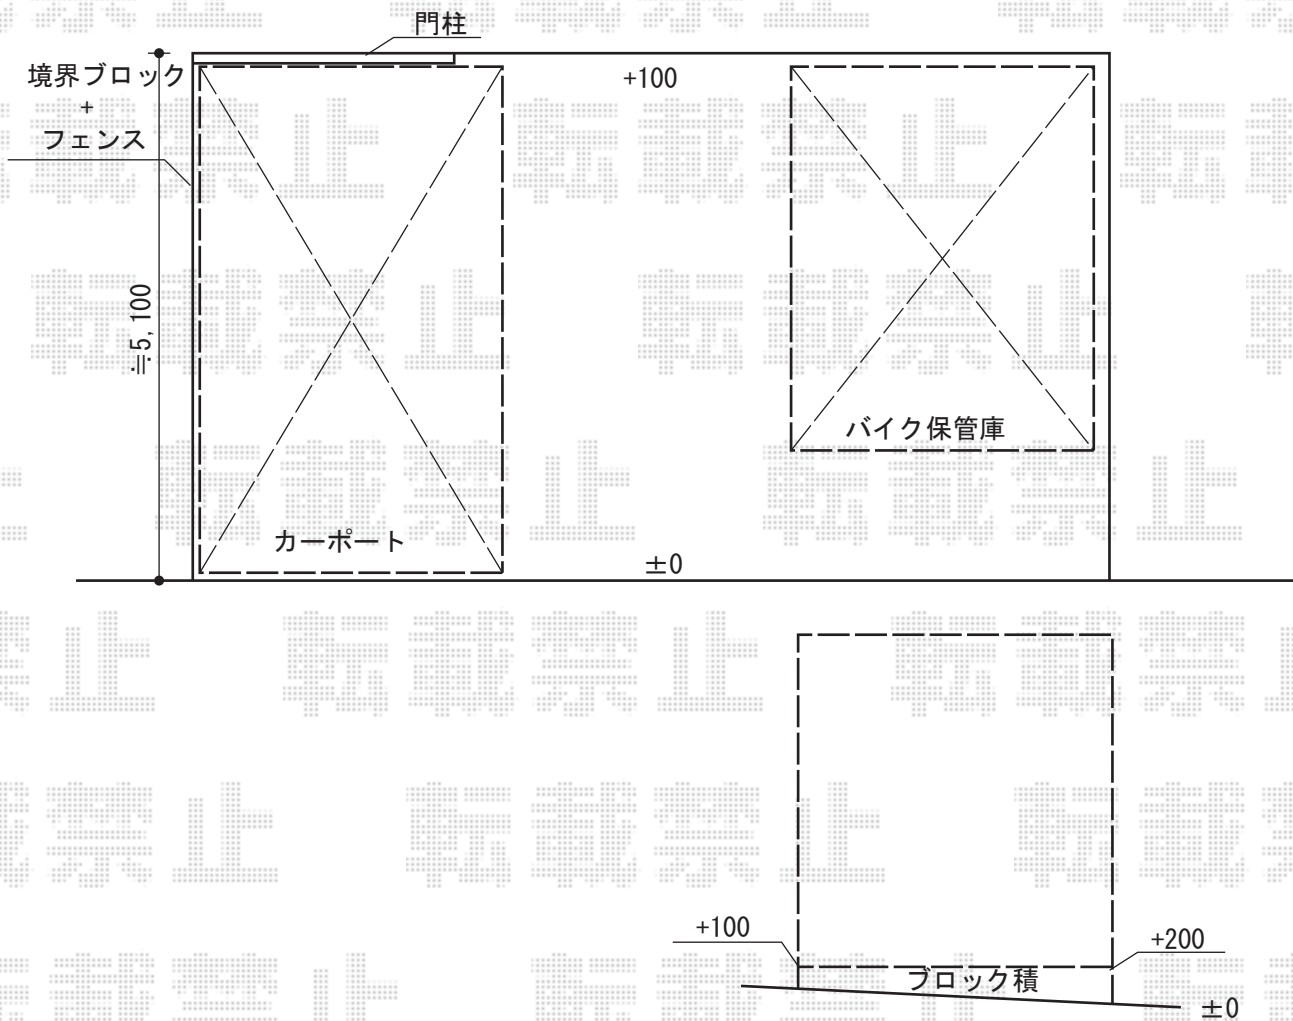

カーポート・物置工事 施工概略図

Value Select プレシオサポート 積雪～20cm対応  
 幅= 2,400mm  
 奥行= 5,052mm  
 色： ノーブルステン  
 屋根材： ポリカーボネート（スカイブルー）  
 柱仕様： 標準柱仕様（有効高 約1,800mm）

稲葉物置 FXN-2634H UG バイク保管庫 土間タイプ ハイルーフ  
 間口=2,630mm  
 奥行=3,470mm  
 高さ=2,375mm  
 色：アーバンGM  
 屋根タイプ：標準型  
 耐荷重タイプ：一般型  
 数量：1台