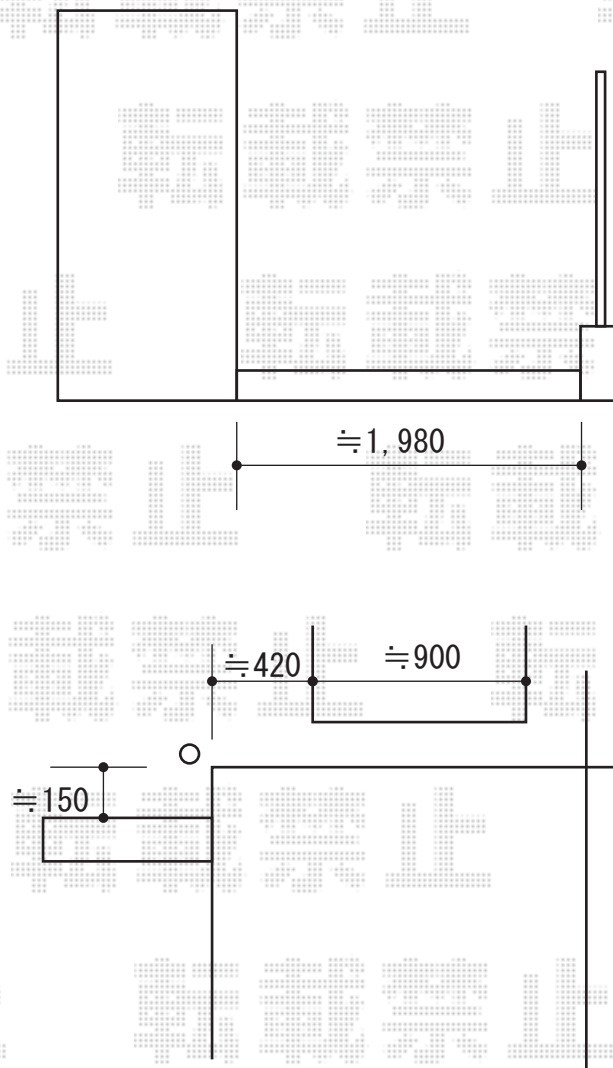

門扉 施工概略図

三協アルミ ニューカムフィ1型 横細格子 両開き 門柱タイプ
扉幅 = 800 + 800mm
扉高 = 1,000mm
色 : アーバングレー
錠 : 打掛け錠(スタンダードタイプ)LVU-01
開き : 内開き

2015-3-270677

担当者

柘田