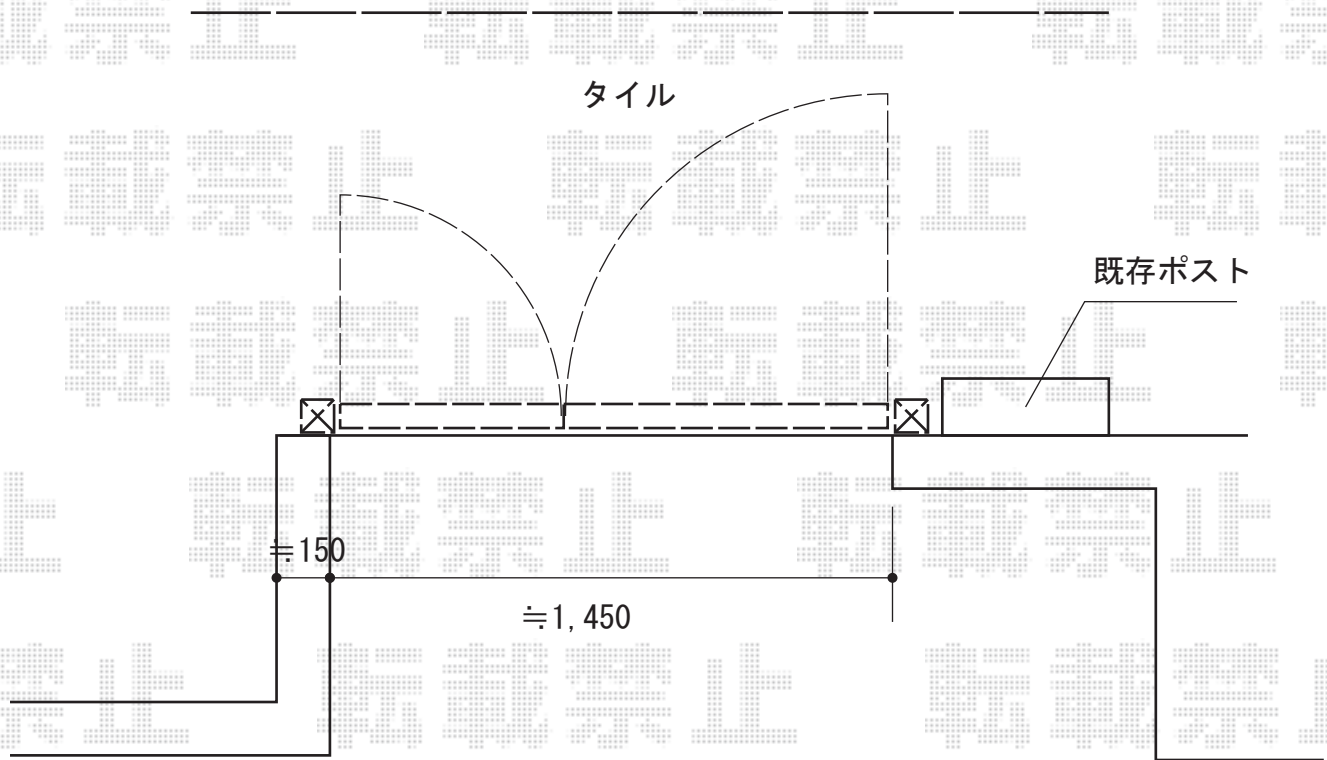

門扉 施工概略図

YKK AP エクスライン門扉2型 両開き 門柱使用
扉1枚 (W×H) = (600+800mm×1, 200mm)
色 : カームブラック
錠 : タッチ錠E2型
開き : 内開き

芝

2015-3-270678

担当者

西村