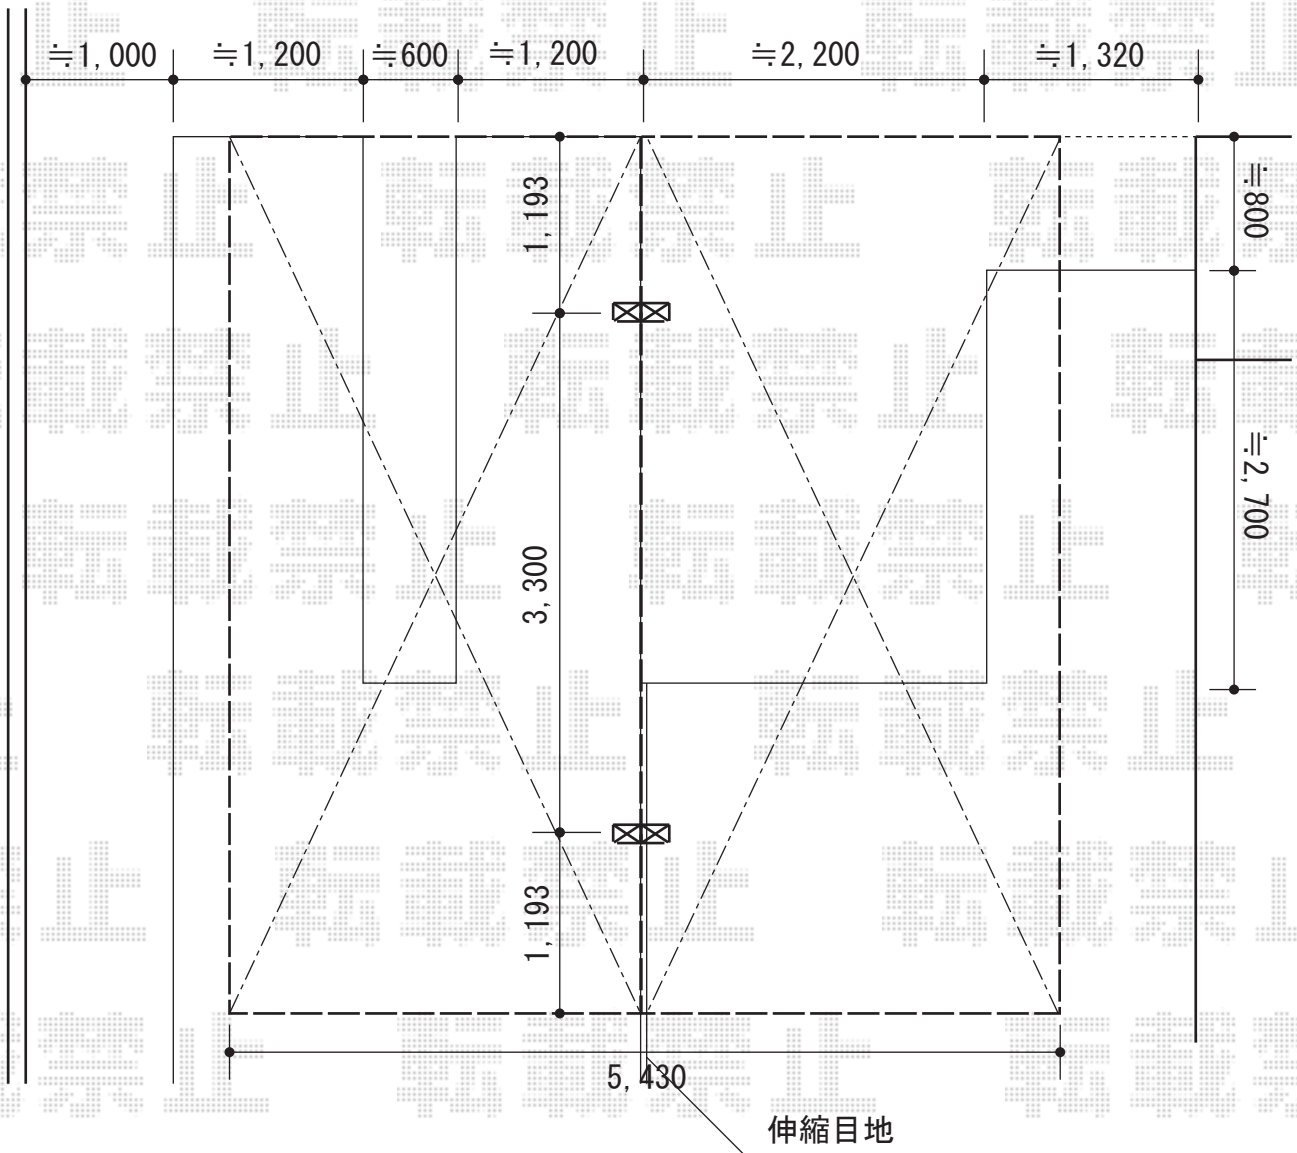

カーポート 施工概略図

LIXIL(トステム) カーブポートシグマIII Y合掌 積雪~20cm対応
幅= 5,430mm<27・27>
奥行= 5,686mm
色: オータムブラウン
屋根材: 熱線吸収ポリカーボネート (ライトブルーマット調)
柱仕様: ロング柱23仕様 (有効高 約2,300mm)

LIXIL(トステム) カーブポートシグマIII 収納式物干し 【仮】標準 2本入り×1セット
色: オータムブラウン