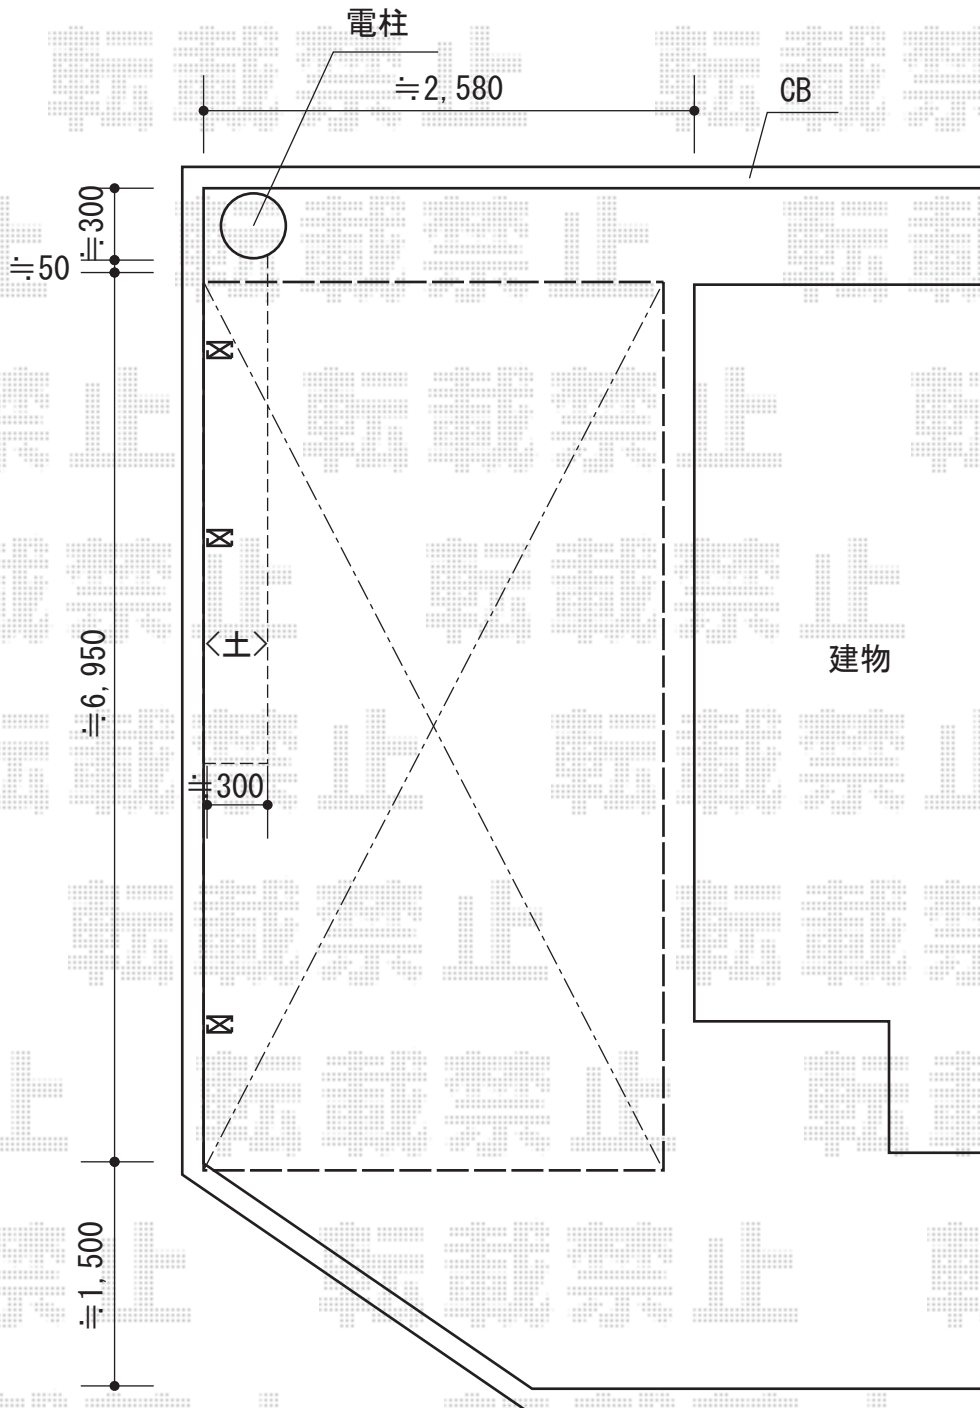

# カーポート工事 施工概略図

YKK AP レイナポートグラン 延長 積雪~20cm対応  
幅= 2,400mm  
奥行= 7,200mm  
色: プラチナステン  
屋根材: 熱線遮断ポリカーボネート (クリアマット)  
柱仕様: ハイルフ柱仕様 (有効高 約2,355mm)

2015-3-270882

担当者

松本