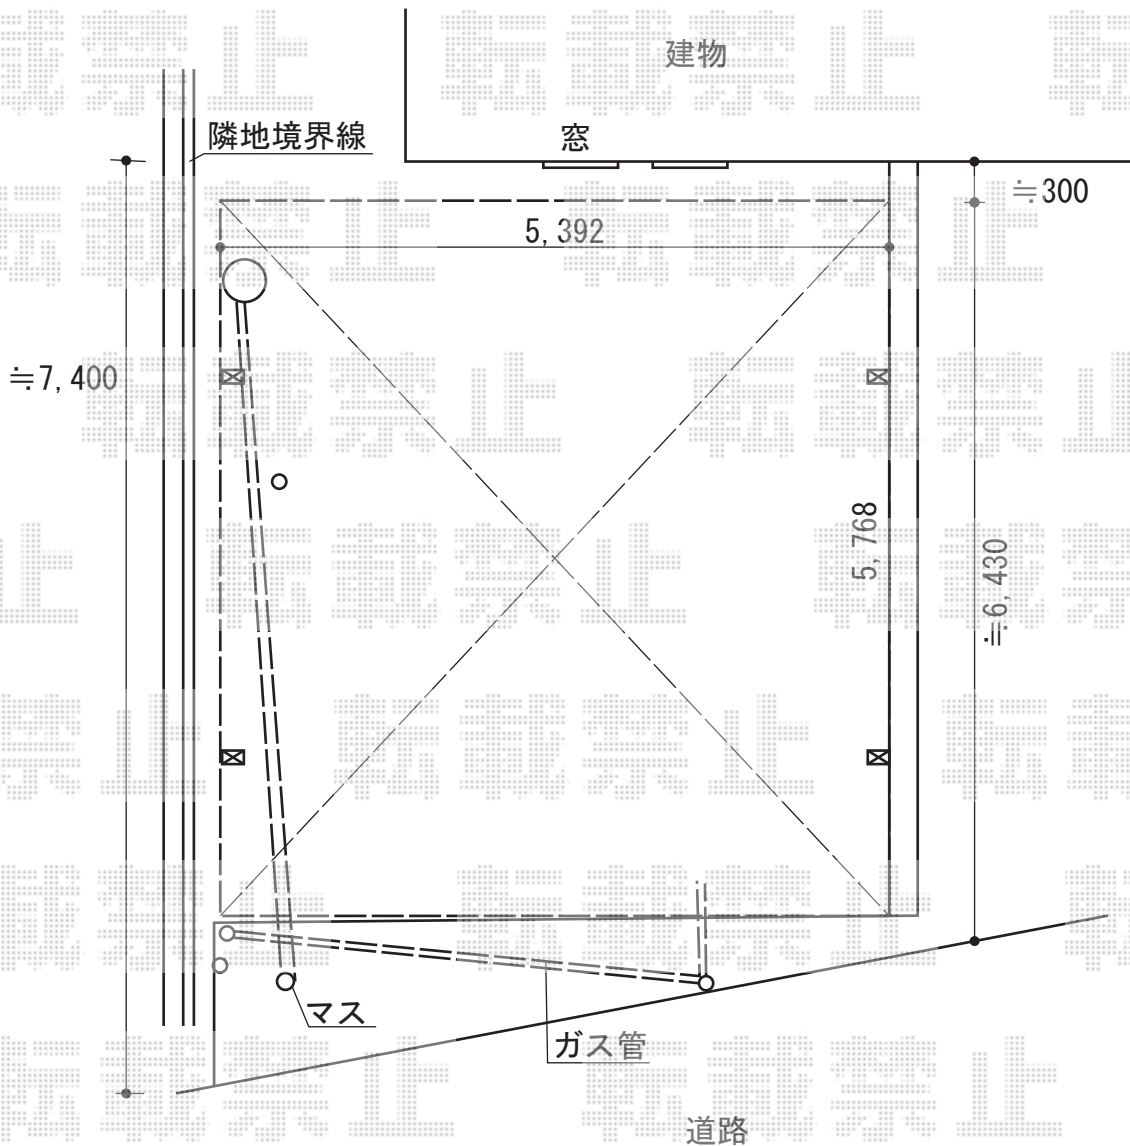

カーポート工事 施工概略図

YKK AP レイナツインポートグラン 積雪~20cm対応
幅= 5,392mm
奥行= 5,768mm
色: プラチナステン
屋根材: 熱線遮断ポリカーボネート (クリアマット)
柱仕様: ハイーフ柱仕様 (有効高 約2,350mm)

2015-4-271002

担当者

赤松