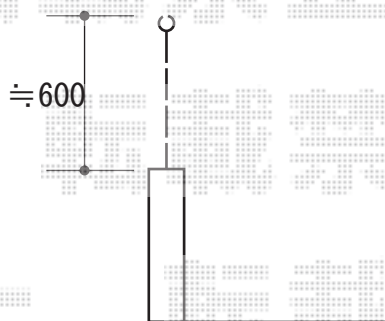

フェンス 施工概略図

T0EX ライシスフェンス 4型 太たて棧 フリーポールタイプ
本体1枚 (W×H) = (1,979.5×600mm) × 7枚
柱仕様 : T-6×8本
部品セット : 8セット
端部キャップ : 1セット
色 : シヤイングレー

2015-4-271092

担当者

谷