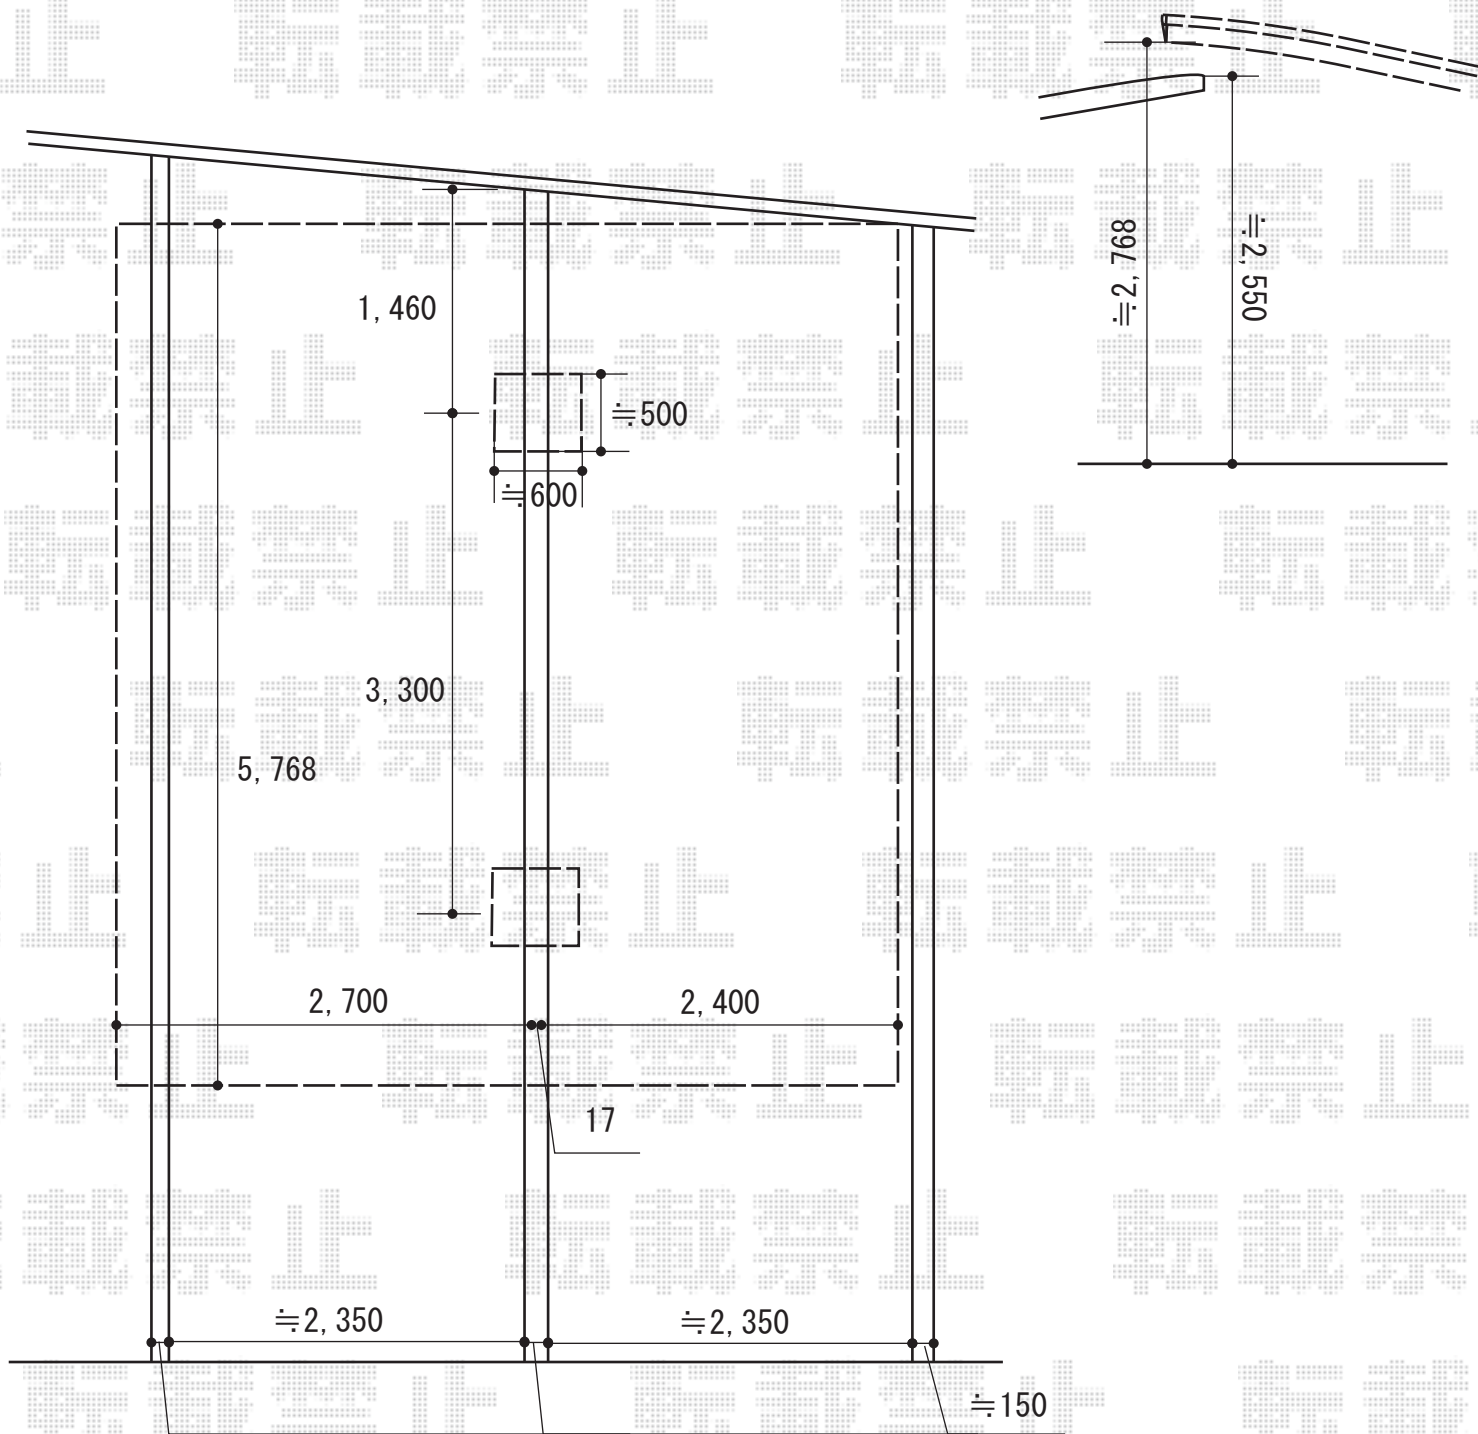

カーポート 施工概略図

YKK AP レイナポートグラン Y合掌 積雪~20cm対応
 幅= 5,117mm<24・27>
 奥行= 5,768mm
 色： プラチナステン
 屋根材： 熱線遮断ポリカーボネート（アースブルーマット調）
 柱仕様： ハイルフ柱仕様（有効高 約2,350mm）

2015-4-271108

担当者

酒井