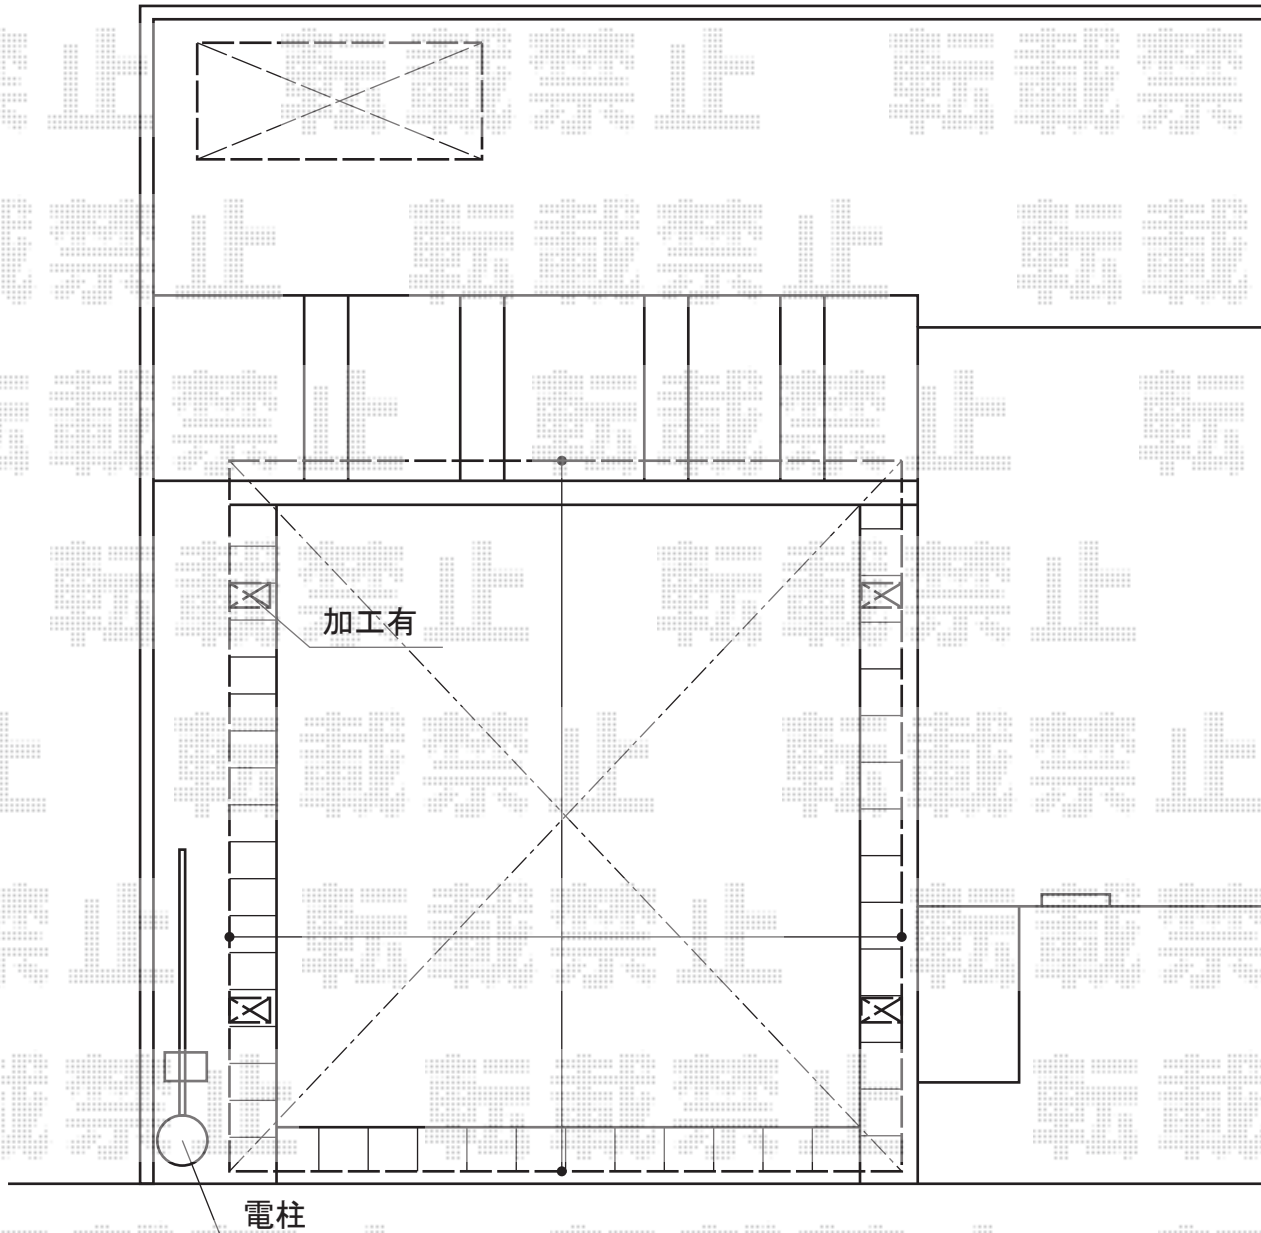

カーポート+物置工事 施工概略図

YKK AP エフルージュ ツイン 積雪~20cm対応
幅= 5,098mm
奥行= 5,400mm
色： プラチナステン
屋根材： 熱線遮断ポリカーボネート(クリアマット)
柱仕様： ハイルフ柱仕様 (有効高 約2,350mm)

タクボ物置 Mr.ストックマンダンディ 一般型
間口= 2,200mm
奥行= 1,590mm
高さ= 2,110mm
色： ムーンホワイト
屋根タイプ： 標準型
耐荷重タイプ： 一般型
数量： 1台