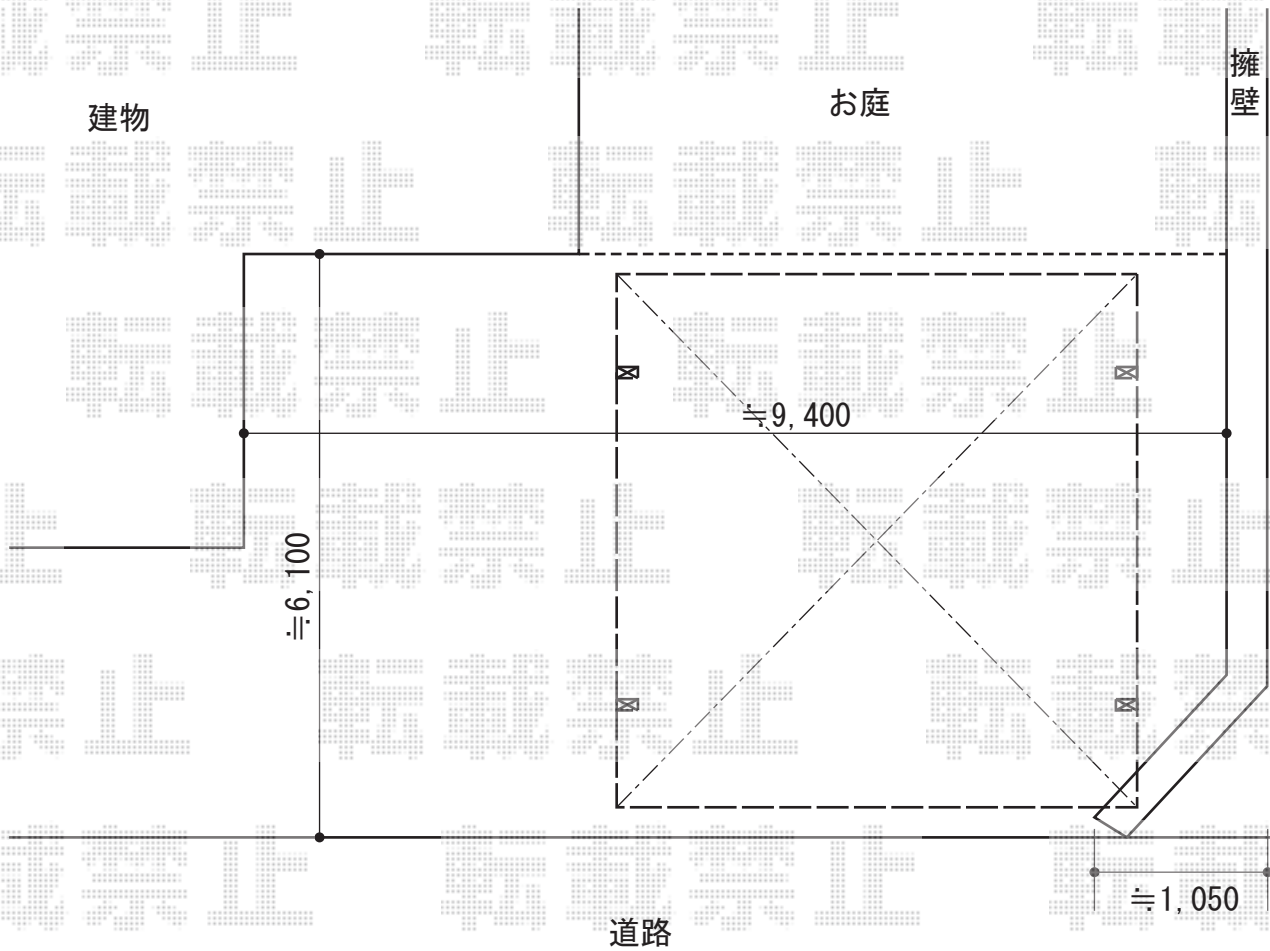

カーポート工事 施工概略図

LIXIL(トステム) カーブポートシグマIII ワイド 積雪~20cm対応  
幅= 5,443mm  
奥行= 4,980mm  
色: シャイングレー  
屋根材: ガリレポリカ (クリアマット・すりガラス調)  
柱仕様: ロング柱23仕様 (有効高 約2,300mm)

2015-4-271208

担当者

松本