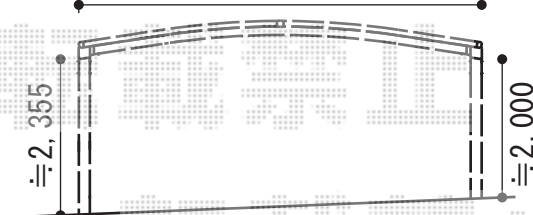

カーポート・フェンス工事 施工概略図

YKK AP レイナツインポートグラン積雪～20cm対応  
 幅=5,392mm  
 奥行=5,400mm  
 色：プラチナステン  
 屋根材：熱線遮断ポリカーボネート（アースブルーマット調）  
 柱仕様：ハイルーフ柱仕様（有効高 約2,350mm）

LIXIL (TOEX) プレスタフェンス 6型 たて目隠しフリーポールタイプ  
 本体1枚 (W×H) = (1,979.5×800mm) × 6枚  
 柱仕様：T-89本  
 部品セット：9セット  
 目隠しコーナー継手（出隅用）：1セット  
 端部カバー：2セット  
 端部キャップ：1セット  
 色：シャイングレー

既存ブロック+ブロック4段積  
 フェンス取り付け

≒8,600

2015-4-271255

担当者

松本