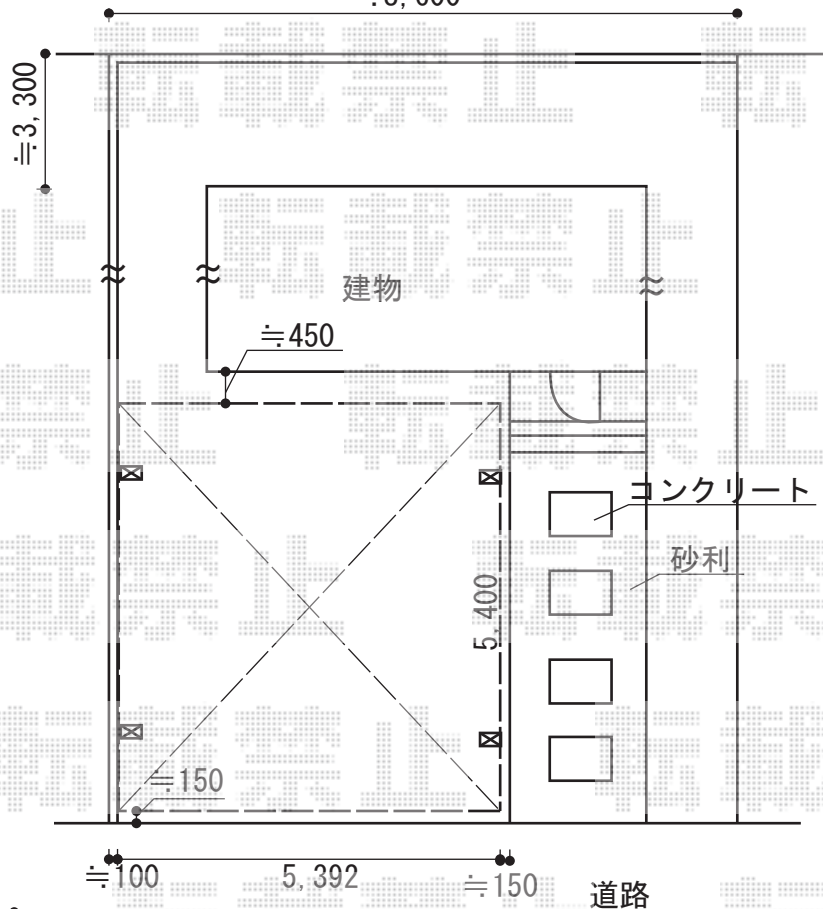

カーポート・フェンス工事 施工概略図

YKK AP レイナツインポートグラン積雪～20cm対応  
 幅=5,392mm  
 奥行=5,400mm  
 色：プラチナステン  
 屋根材：熱線遮断ポリカーボネート（アースブルーマット調）  
 柱仕様：ハイルーフ柱仕様（有効高 約2,350mm）

LIXIL (TOEX) プレスタフェンス 6型 たて目隠しフリーポールタイプ  
 本体1枚 (W×H) = (1,979.5×800mm) × 6枚  
 柱仕様：T-89本  
 部品セット：9セット  
 目隠しコーナー継手（出隅用）：1セット  
 端部カバー：2セット  
 端部キャップ：1セット  
 色：シャイングレー

既存ブロック+ブロック4段積  
 フェンス取り付け

≒8,600

2015-4-271255

担当者

松本