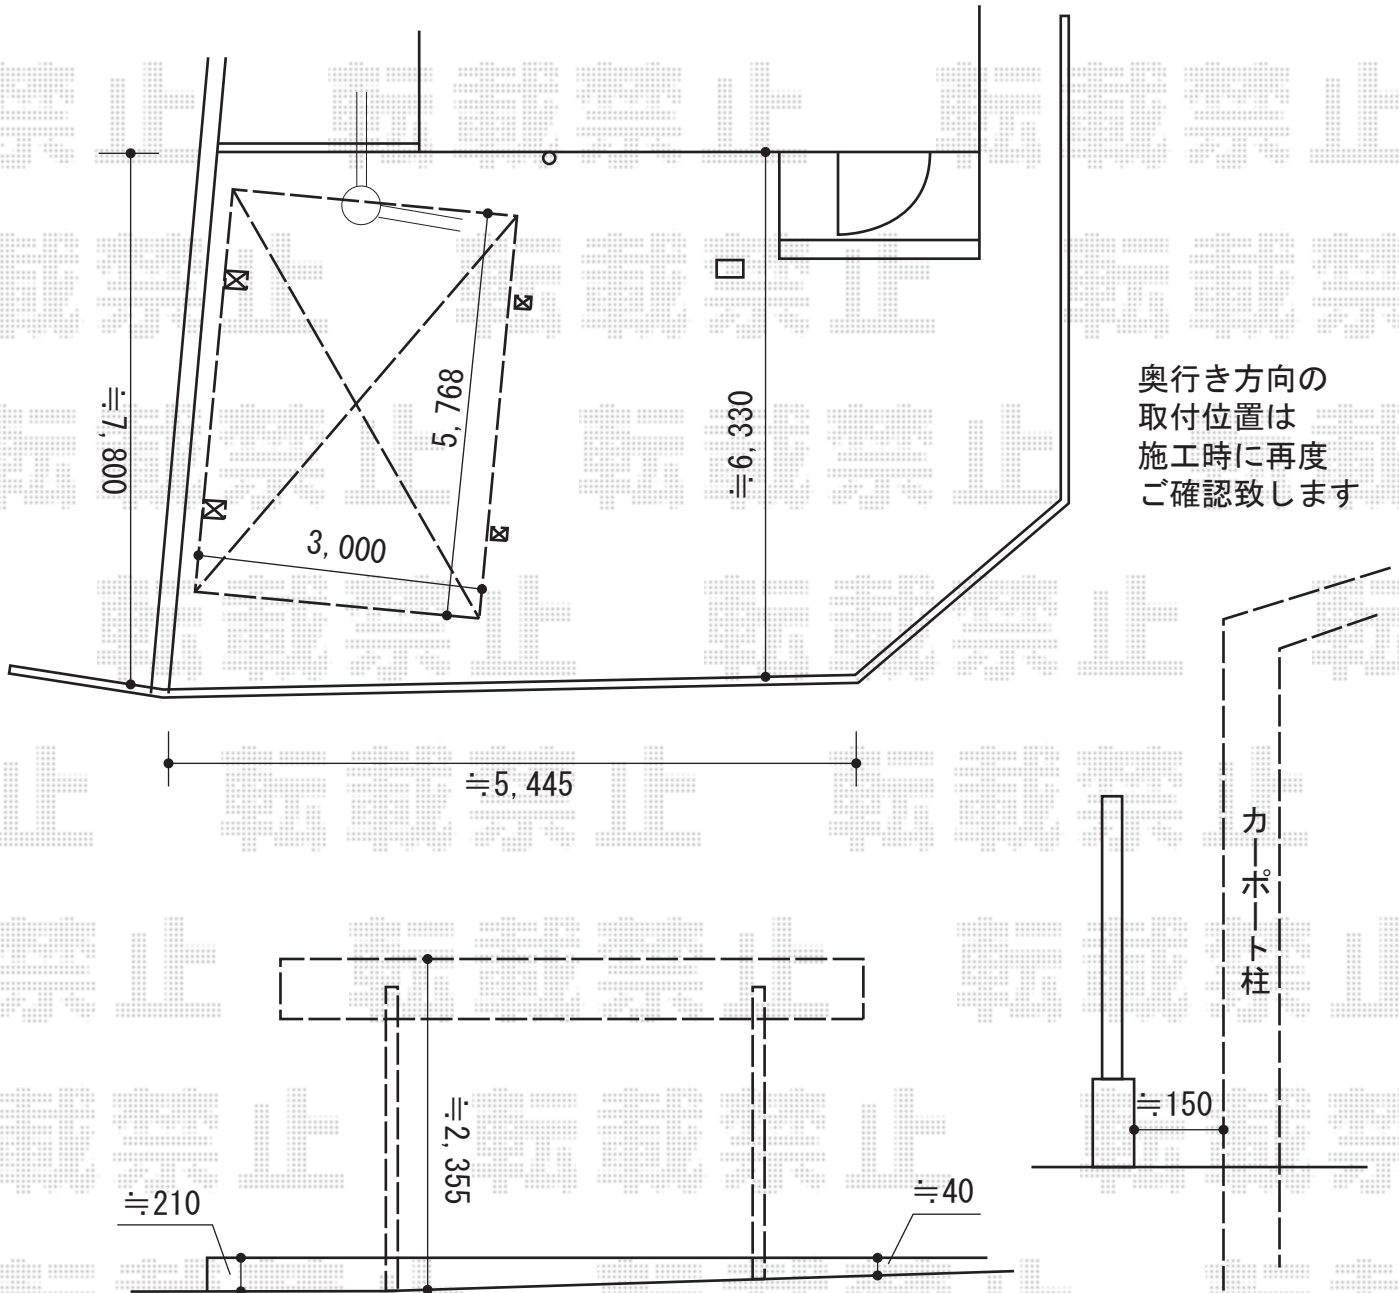

カーポート 施工概略図

YKK AP レイナポートグラン 積雪～20cm対応
幅= 3,000mm
奥行= 5,768mm
色： プラチナステン
屋根材： 熱線遮断ポリカーボネート(クリアマット)
柱仕様： ハイルフ柱仕様(有効高 約2,350mm)

YKK AP レイナポートグラン 着脱式サポート 標準・ハイルフ兼用 2本入り×1
色： プラチナステン

奥行き方向の
取付位置は
施工時に再度
ご確認ください

カーポート柱

2015-4-271313

担当者

邑智