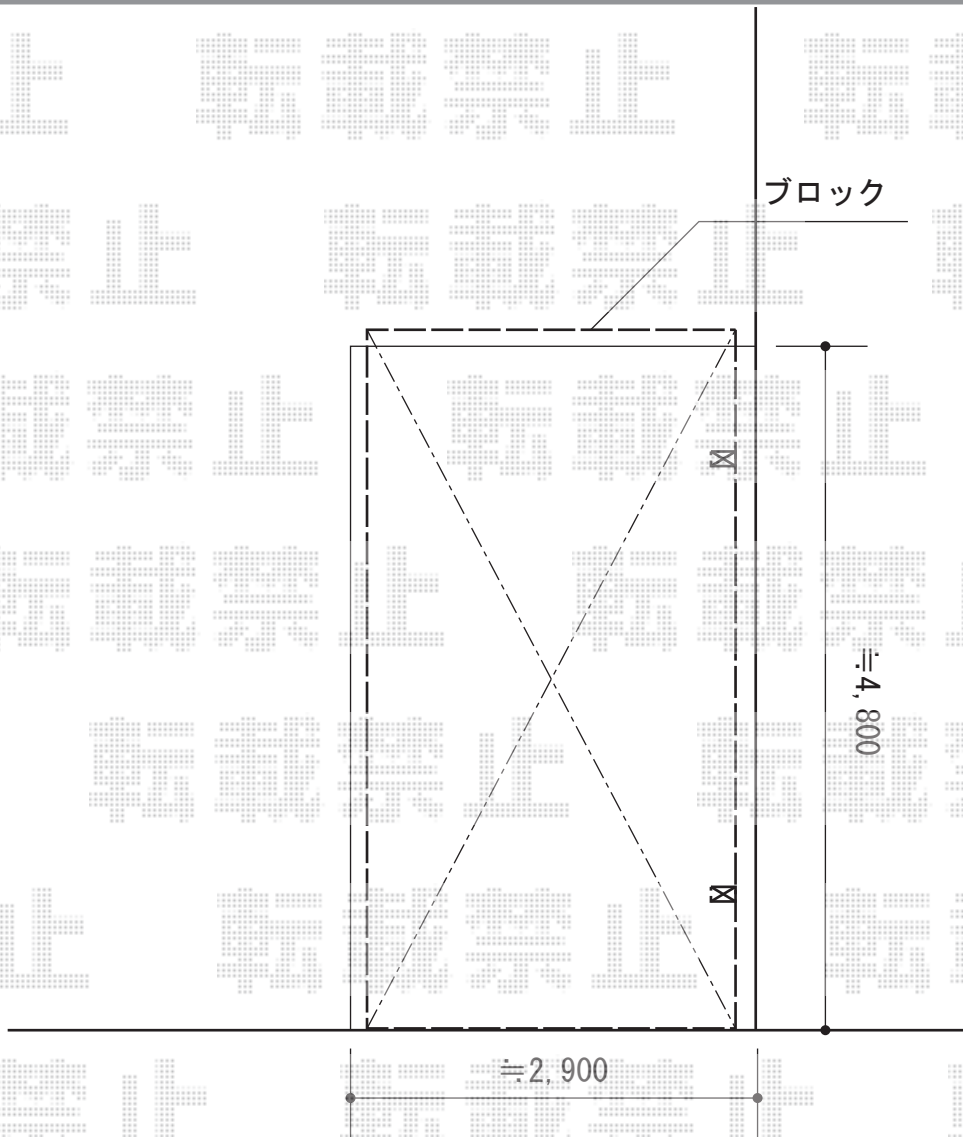

カーポート 施工概略図

Value Select プレシオスポート アルファ 積雪~20cm対応

幅= 2,702mm

奥行= 5,052mm

色： グレースブラウン

屋根材： ポリカーボネート（ガラスマット）

柱仕様： ハイルーフ柱仕様（有効高 約2,250mm）

Value Select プレシオスポート 着脱式補助柱 標準・ハイルーフ兼用 2本入り×1セット

色： グレースブラウン

Value Select プレシオスポート 収納式物干しセット2型 単体用 2本入り×1セット

色： グレースブラウン

2015-4-271352

担当者

酒井