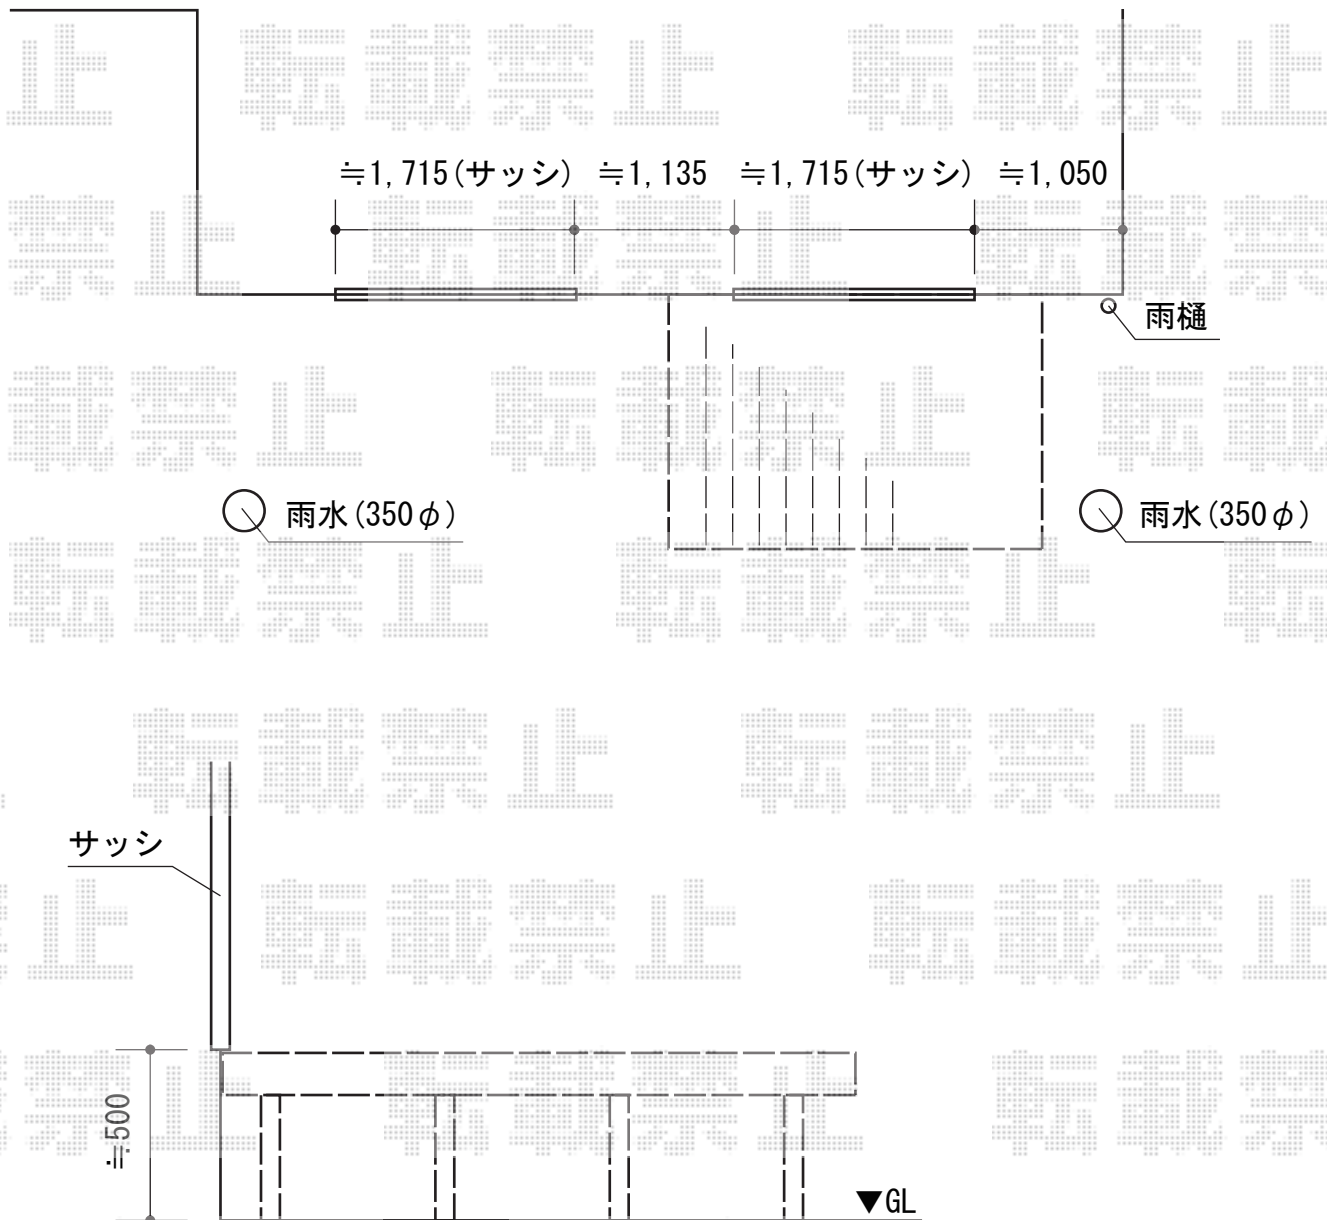

ウッドデッキ 施工概略図

YKK AP リウッドデッキ 200
 間口= 1.5間 (2,651mm)
 出幅= 6尺 (1,820mm)
 色: レッドブラウン
 床板: 縦貼り
 幕板: 標準幕板
 束柱: Sタイプ(550mm) (色: カームブラック)

2015-4-271362	担当者	西村
---------------	-----	----