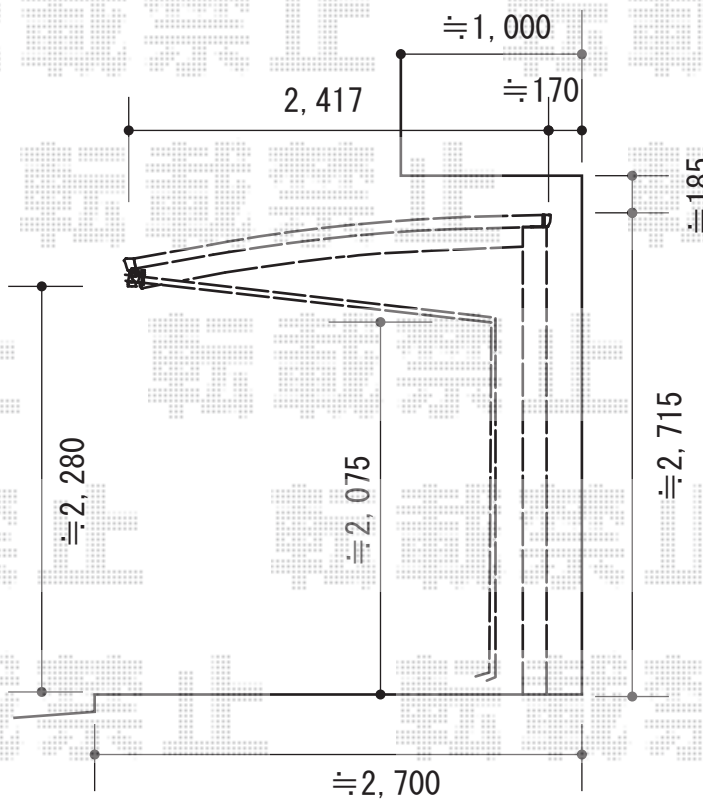

カーポート 施工概略図

YKK AP レイナポートREグラン 前下がり 積雪~20cm対応
 幅= 2,417mm
 奥行= 5,052mm
 色: ホワイト
 屋根材: ポリカーボネート (トーマイマット)
 柱仕様: 標準柱仕様 (有効高 約2,000mm)
 着脱式サポート 標準・ハイルーフ兼用 2本入り×1セット
 色: ホワイト

2015-4-271366

担当者

酒井