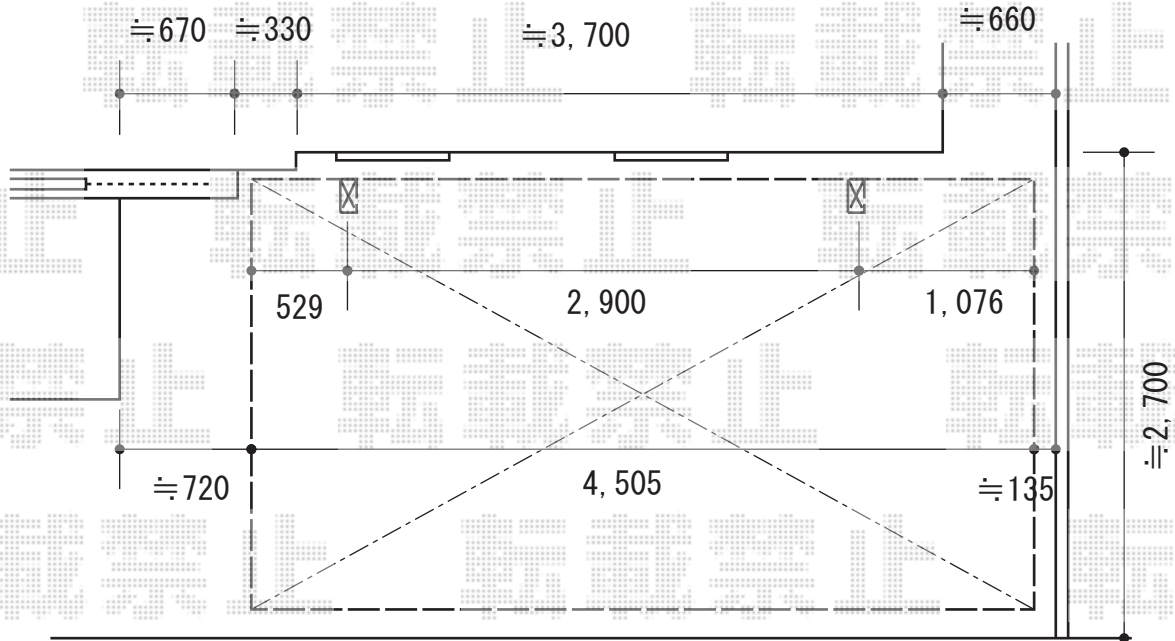

カーポート 施工概略図

YKK AP レイナポートREグラン 前下がり 積雪~20cm対応
 幅= 2,417mm
 奥行= 5,052mm
 色: ホワイト
 屋根材: ポリカーボネート (トーマイマット)
 柱仕様: 標準柱仕様 (有効高 約2,000mm)
 着脱式サポート 標準・ハイルーフ兼用 2本入り×1セット
 色: ホワイト

2015-4-271366

担当者

酒井