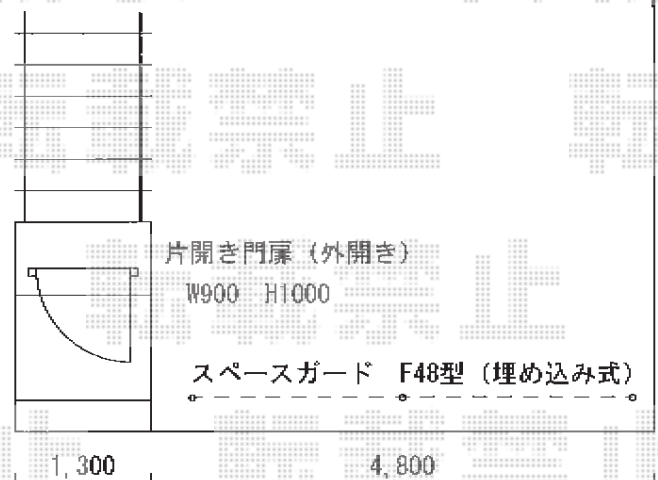

エクステリア工事 施工概略図

LIXIL (TOEX) エルネクス門扉 M-TK型 片開き 柱使用
扉1枚 (W×H) = (1,100mm×1,600mm)
色：シャイングレー
錠：シリンダーRD錠
開き：外開き
追加部材：外開き用持送り 片開き用

LIXIL (TOEX) プレスタ門扉 2型 細たて棧 片開き 柱使用
扉1枚 (W×H) = (900mm×1,000mm)
色：シャイングレー
錠：シリンダーPA錠(鎌錠)
開き：外開き
追加部材：外開き用持送り 片開き用

LIXIL (TOEX) スペースガード(車止め) F48型 埋込式 キー付き
標準型：LNF01×3本
オプションパーツ：NBジョイント×4セット
オプションパーツ：ステンレスチェーン×5m分

片開き門扉 (外開き)
W1100 H1600

2015-4-271379

担当者

谷