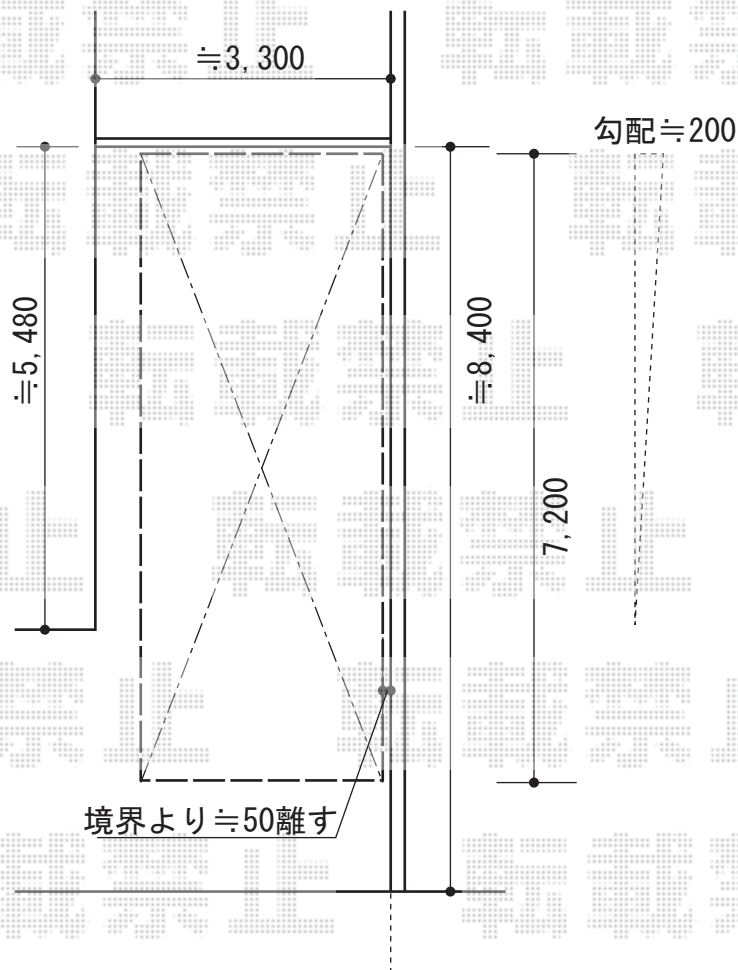

カーポート 施工概略図

YKK AP レイナポートグラン 延長 積雪~20cm対応
幅= 2,700mm
奥行= 7,200mm
色: プラチナステン
屋根材: ポリカーボネート (トーマイマツト)
柱仕様: ハイロング柱仕様 (有効高 約2,800mm)

YKK AP レイナポートグラン用 着脱式サポート
仕様: ハイロング用
色: プラチナステン
数量: 2本入り×1・1本入り×1

2015-4-271480

担当者

木附