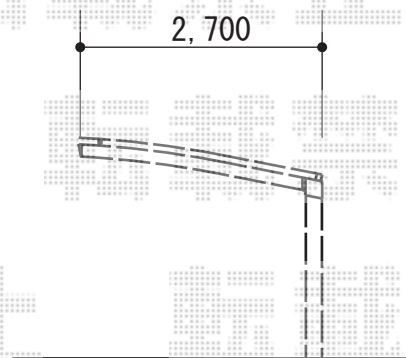

カーポート 施工概略図

YKK AP レイナポートグラン 延長 積雪~20cm対応
幅= 2,700mm
奥行= 7,200mm
色: プラチナステン
屋根材: ポリカーボネート (トーマイマツト)
柱仕様: ハイロング柱仕様 (有効高 約2,800mm)

YKK AP レイナポートグラン用 着脱式サポート
仕様: ハイロング用
色: プラチナステン
数量: 2本入り×1・1本入り×1

2015-4-271480