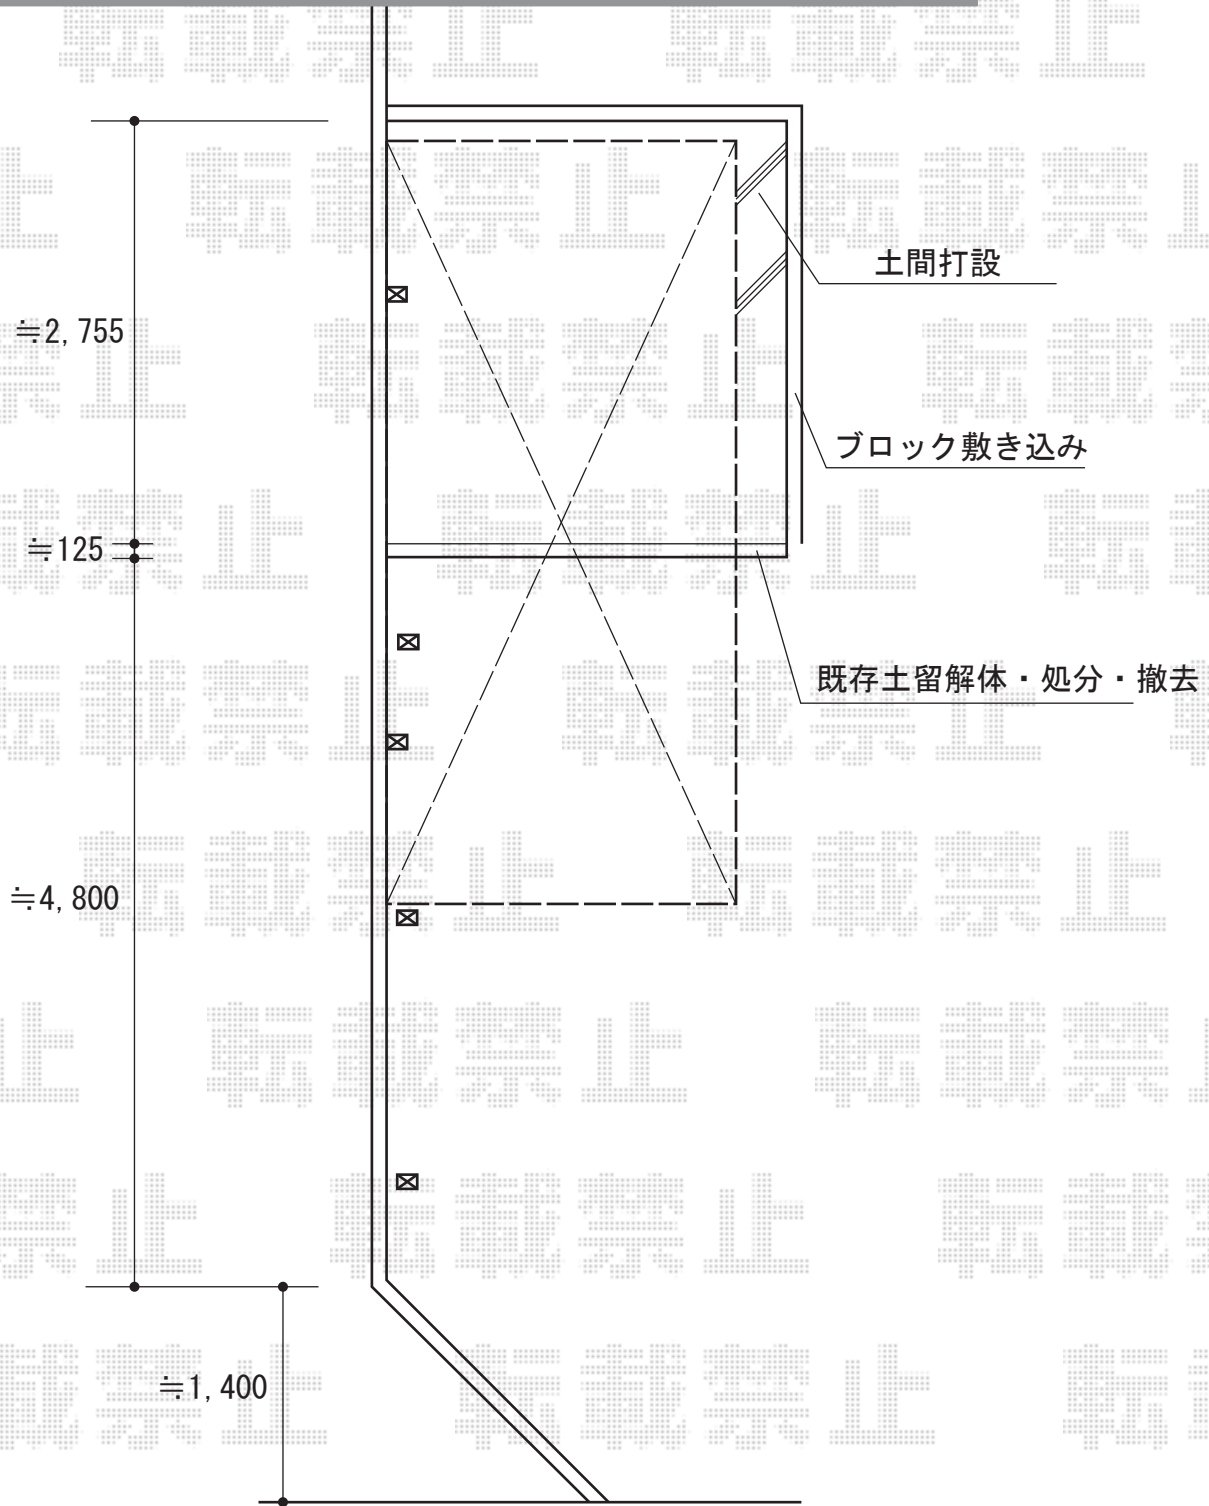

カーポート 施工概略図

Value Select プレシオスポート 積雪~20cm対応
幅= 2,400mm
奥行= 5,052mm
色: チャコールブラック
屋根材: 熱線遮断ポリカーボネート (スカイブルーマット調)
柱仕様: ハイルーフ柱仕様 (有効高 約2,250mm)

Value Select プレシオスポート 着脱式補助柱 標準・ハイルーフ兼用 2本入り×1セット
色: チャコールブラック