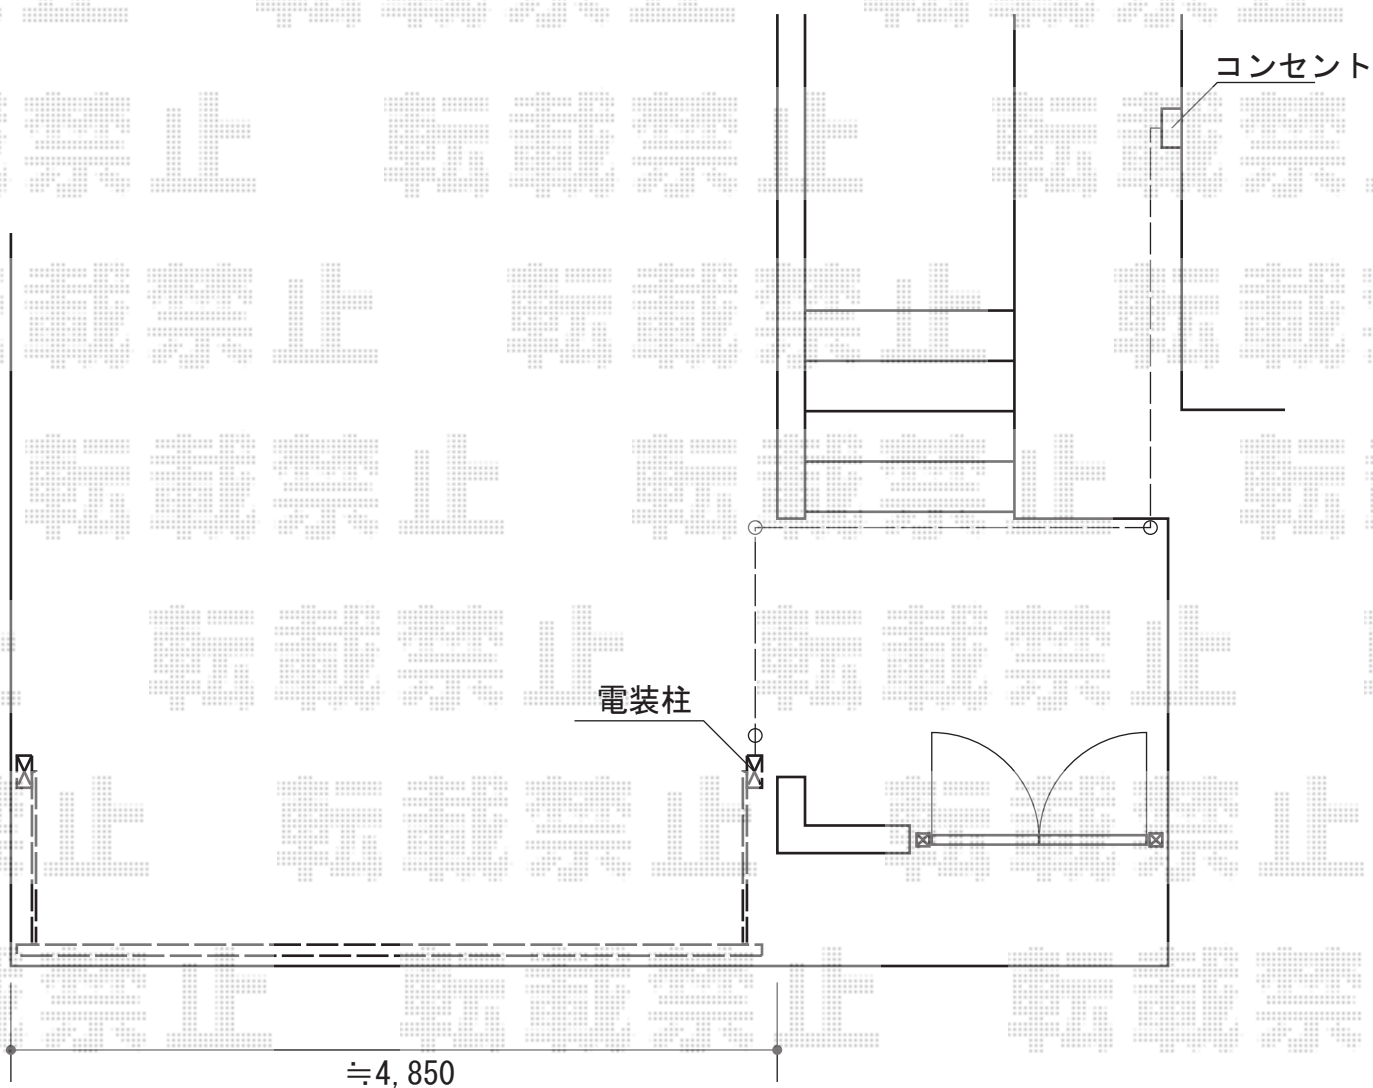

カーゲート 施工概略図

LIXIL (TOEX) 【特注】ワイドオーバードアS5型 マテリアルカラー 電動式  
本体 (W×H) = (4,750mm × 1,200mm)  
色 : シャイングレー+柿渋  
柱仕様 : ハイルフ柱仕様 (有効通過高2,150mm)  
駆動 : 1モーター外観【特注】右側駆動/AC100V結線用柱仕様  
リモコン : 標準2個入り

2015-4-271495

担当者

木附