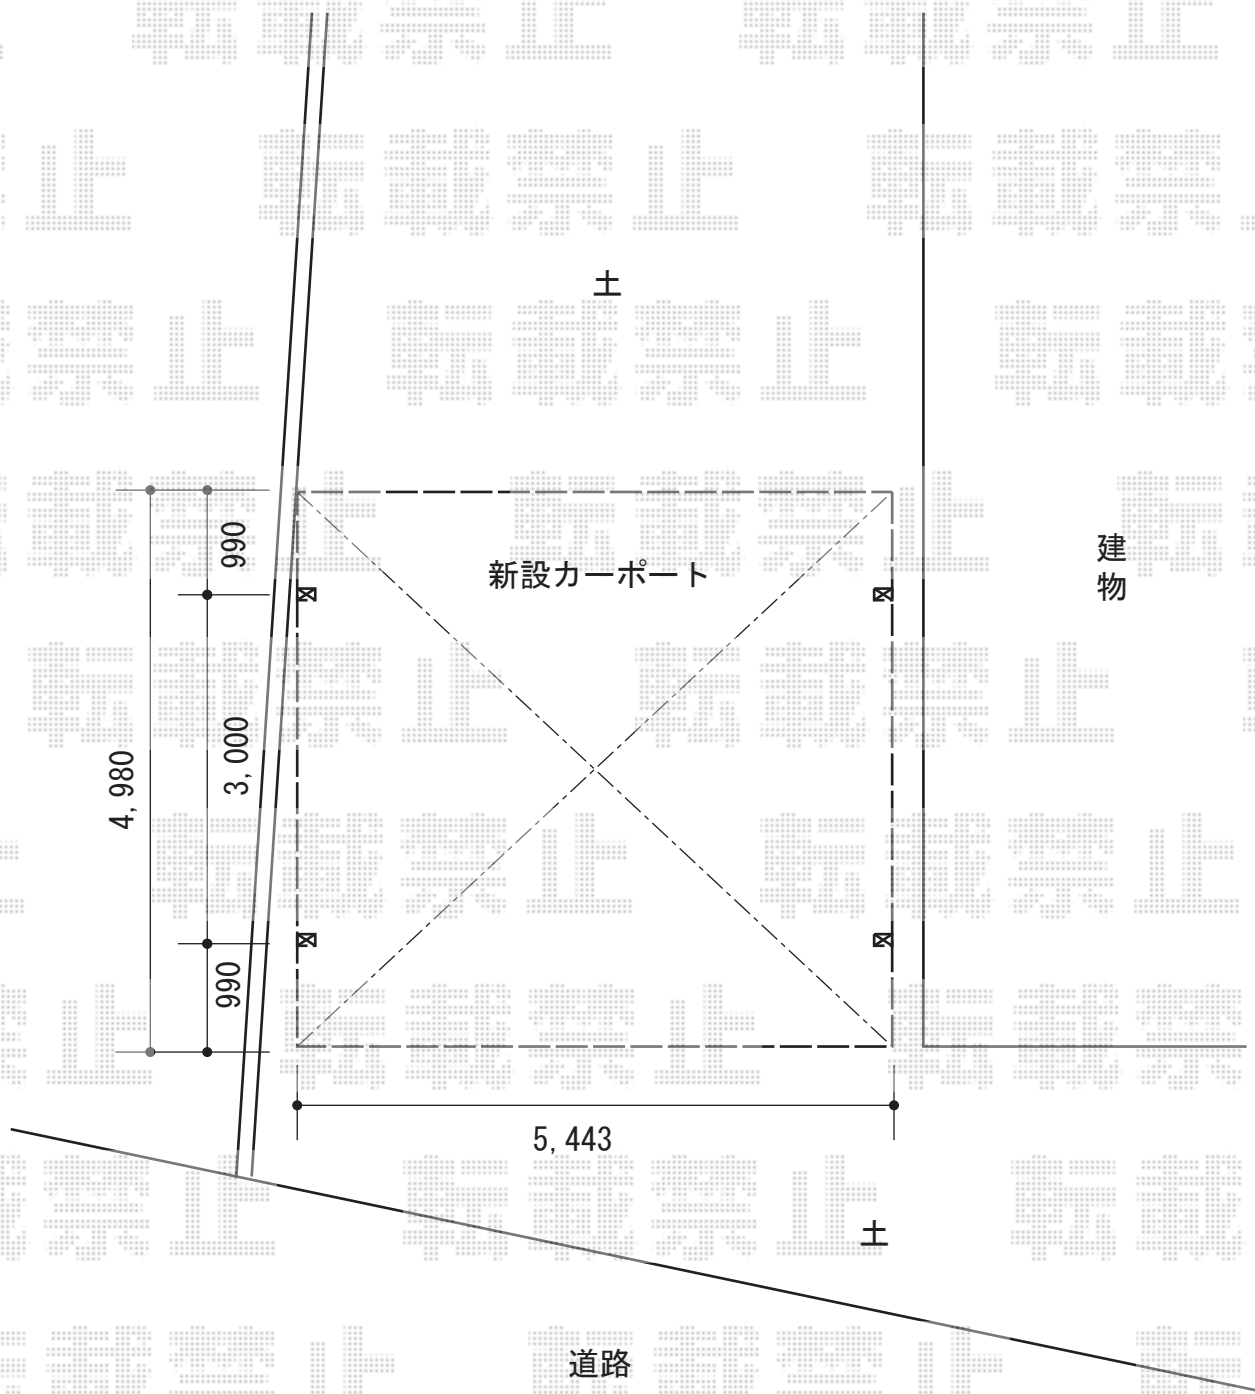

カーポート 施工概略図

LIXIL(トステム) カーブポートシグマIII ワイド 積雪~20cm対応
幅= 5,443mm
奥行= 4,980mm
色: シャイングレー
屋根材: ガリレポリカ(クリアマット・すりガラス調)
柱仕様: ロング柱28仕様(有効高 約2,800mm)

2015-4-271499	担当者	松本
---------------	-----	----