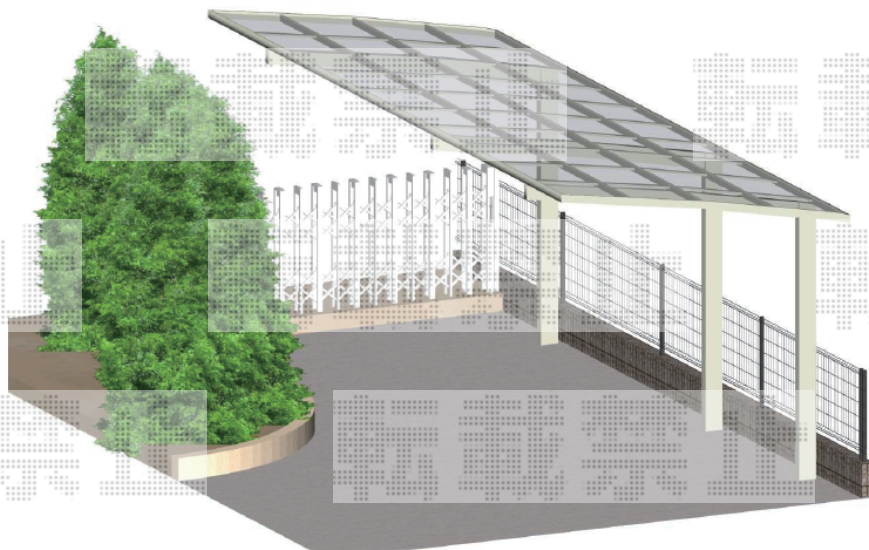

カーポート 施工概略図

LIXIL(トステム) カーブポートシグマIII 延長 積雪~20cm対応
幅= 2,701mm
奥行= 7,098mm
色: シャイングレー
屋根材: ガリレポリカ(クリアマット・すりガラス調)
柱仕様: ロング柱23仕様(有効高 約2,300mm)

2015-4-271576

担当者

酒井