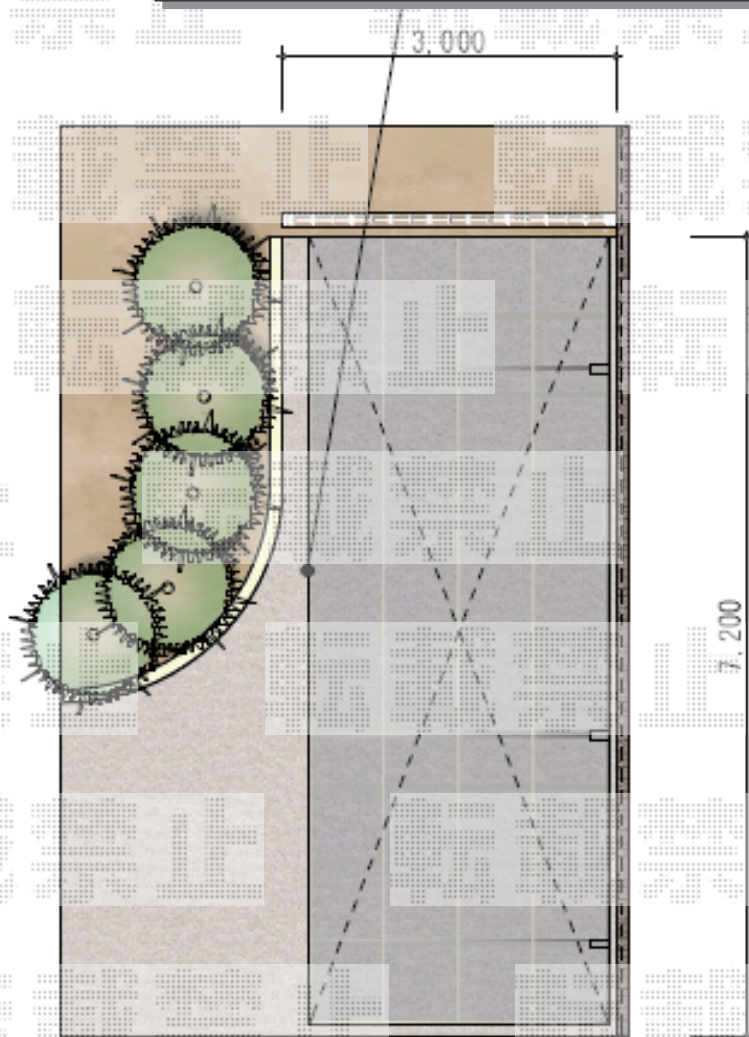

カーポート 施工概略図

LIXIL(トステム) カーブポートシグマIII 延長 積雪~20cm対応
幅= 2,701mm
奥行= 7,098mm
色: シャイングレー
屋根材: ガリレポリカ(クリアマット・すりガラス調)
柱仕様: ロング柱23仕様(有効高 約2,300mm)

2015-4-271576

担当者

酒井