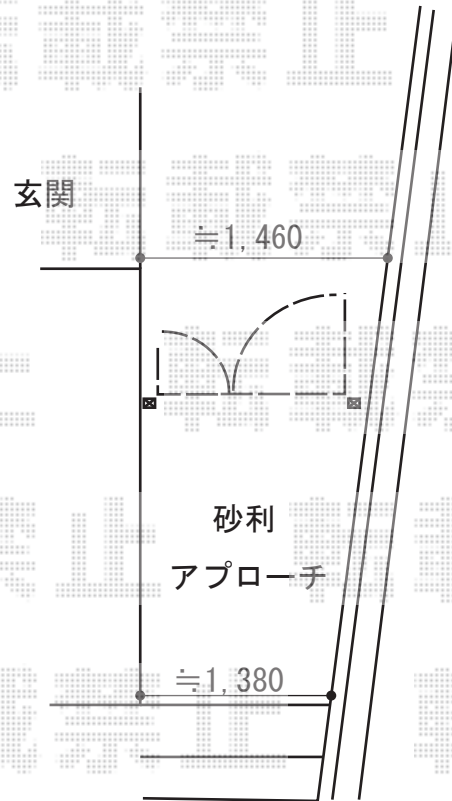

門扉工事 施工概略図

YKK AP ルシラス門扉CS02型 横太格子 両開き親子 複合カラー 門柱使用
扉幅 = 400+800mm
扉高 = 1,000mm
色 : プラチナステン+ショコラウォールナット
錠 : ハンドル錠E8型
開き : 内開き

※納まりはイメージです

2015-4-271590

担当者

酒井

エクスショップ

現場状況や作図制限により概略図の内容と多少の違いが生じることがございます。
施工時は、現場優先とさせて頂きたく思いますので、お立会い頂き、最終のご指示のほど、何卒、宜しくお願い致します。
全ての著作権はエクスショップに帰属します。当社とのお取引目的以外の使用・複製・転載は如何なる場合も禁止しております。